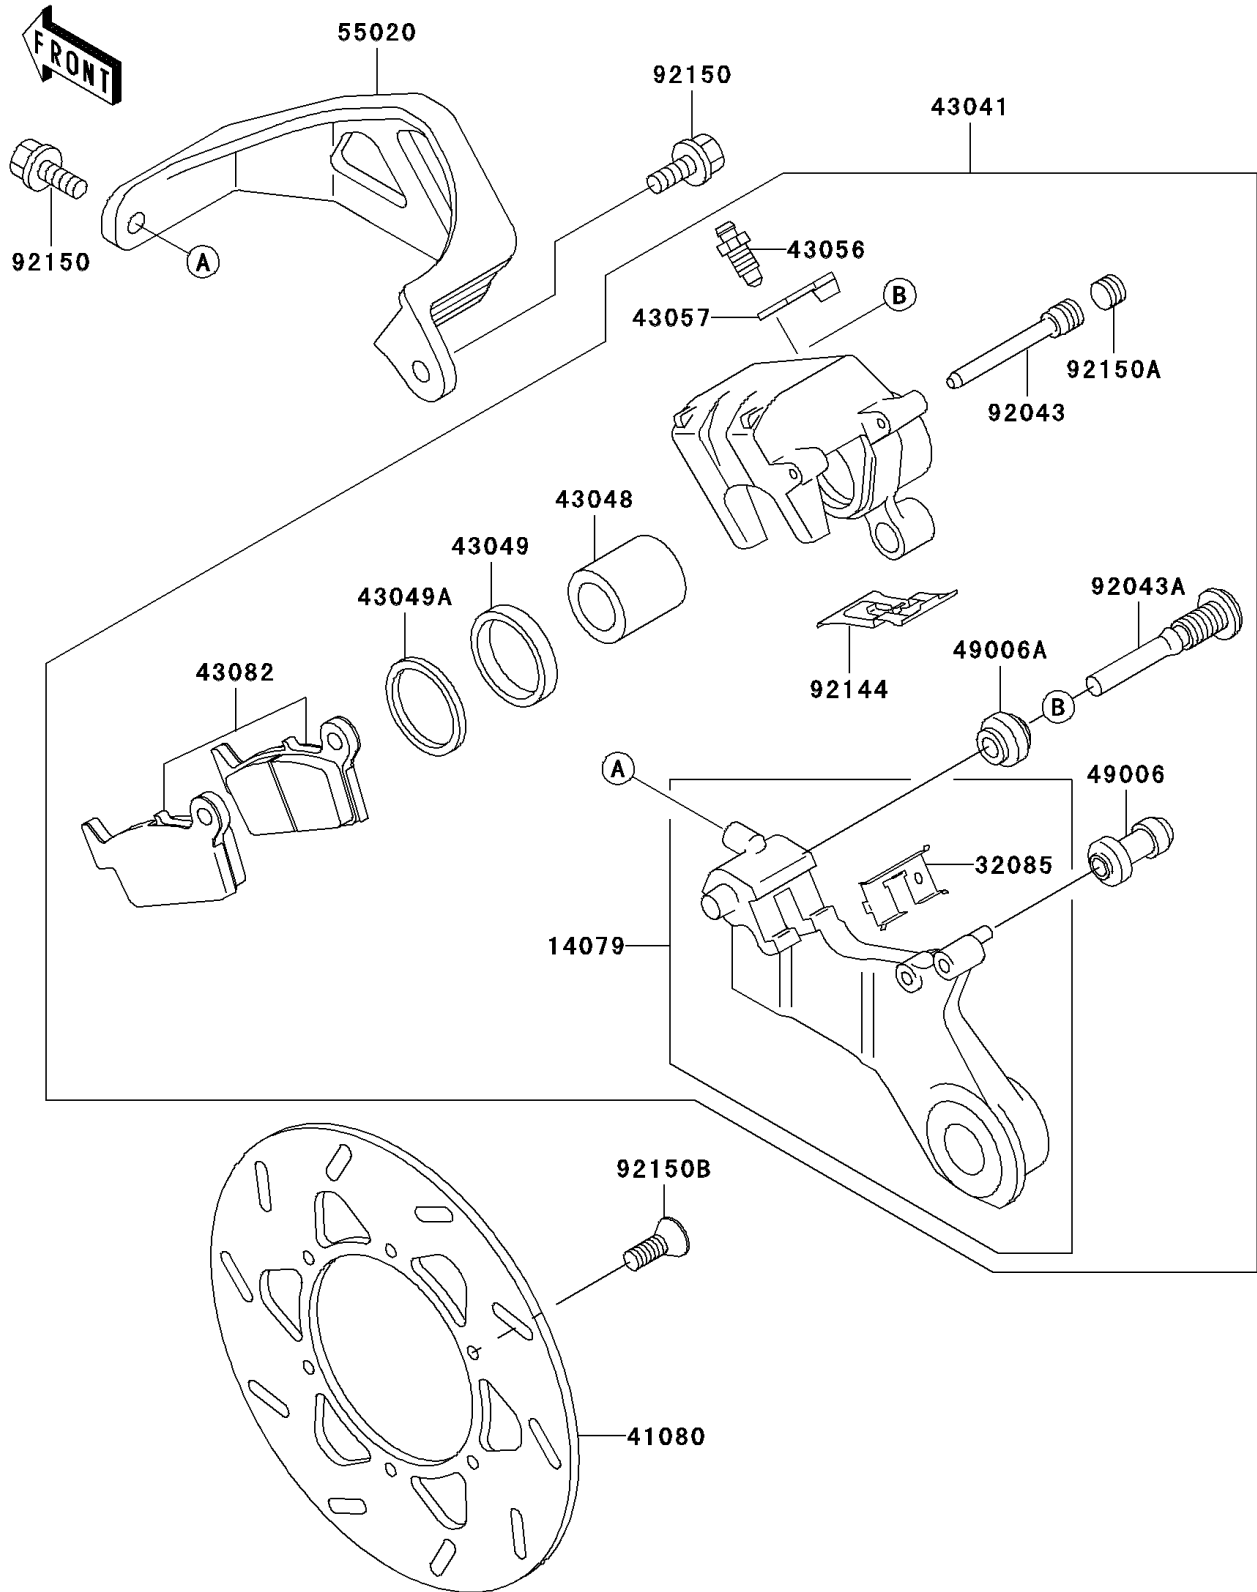

1997 KLX300R PARTS DIAGRAM

Rear Brake

F2294

1997 KLX300R PARTS LIST

Rear Brake

ITEM NAME	PART NUMBER	QUANTITY
HOLDER-ASSY,REAR CALIPER (Ref # 14079)	14079-1105	1
STOPPER,PAD (Ref # 32085)	32085-1386	1
DISC,RR (Ref # 41080)	41080-1384	1
CALIPER-ASSY,RR (Ref # 43041)	43041-1577	1
PISTON-CALIPER (Ref # 43048)	43048-1068	1
PACKING,PISTON SEAL (Ref # 43049)	43049-1060	1
PACKING,PISTON SEAL (Ref # 43049A)	43049-1061	1
BREATHER-BRAKE (Ref # 43056)	43056-1055	1
CAP-BREATHER (Ref # 43057)	43057-1001	1
PAD-ASSY-BRAKE (Ref # 43082)	43082-1173	1
BOOT,CALIPER (Ref # 49006)	49006-1088	1
BOOT,CALIPER (Ref # 49006A)	49006-1242	1
GUARD,RR CALIPER,P.WHITE (Ref # 55020)	55020-1488-6F	1
PIN,HANGER (Ref # 92043)	92043-1507	1
PIN (Ref # 92043A)	92043-1508	1
SPRING,PAD (Ref # 92144)	92144-1819	1
BOLT,6X14 (Ref # 92150)	92150-1340	2
BOLT,PLUG (Ref # 92150A)	92150-1692	1
BOLT,DISC PLATE,8X15 (Ref # 92150B)	92150-1811	6