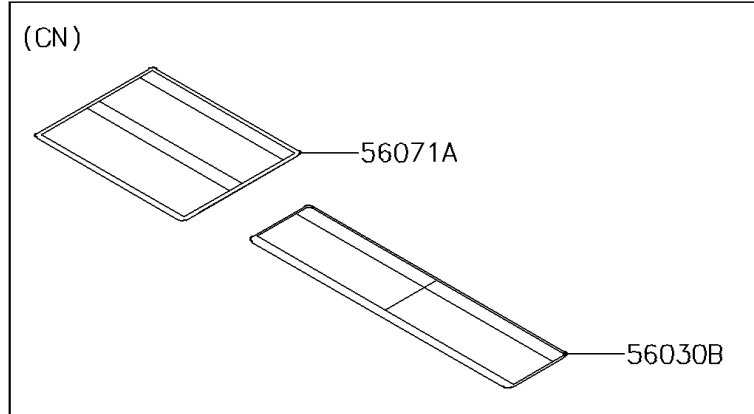

# 2018 KX™ 450F PARTS DIAGRAM

Labels

F2860

### Labels

ITEM NAME	PART NUMBER	QUANTITY
LABEL,DISCLAIMER (Ref # 56030)	56030-0926	1
LABEL,NOISE EMISSION (Ref # 56030A)	56030-1231	1
LABEL,DISCLAIMER (Ref # 56030B)	56030-1233	1
LABEL-WARNING,IMPORTANT NOTICE (Ref # 56071)	56071-0028	1
LABEL-WARNING,IMPORTANT NOTICE (Ref # 56071A)	56071-0029	1