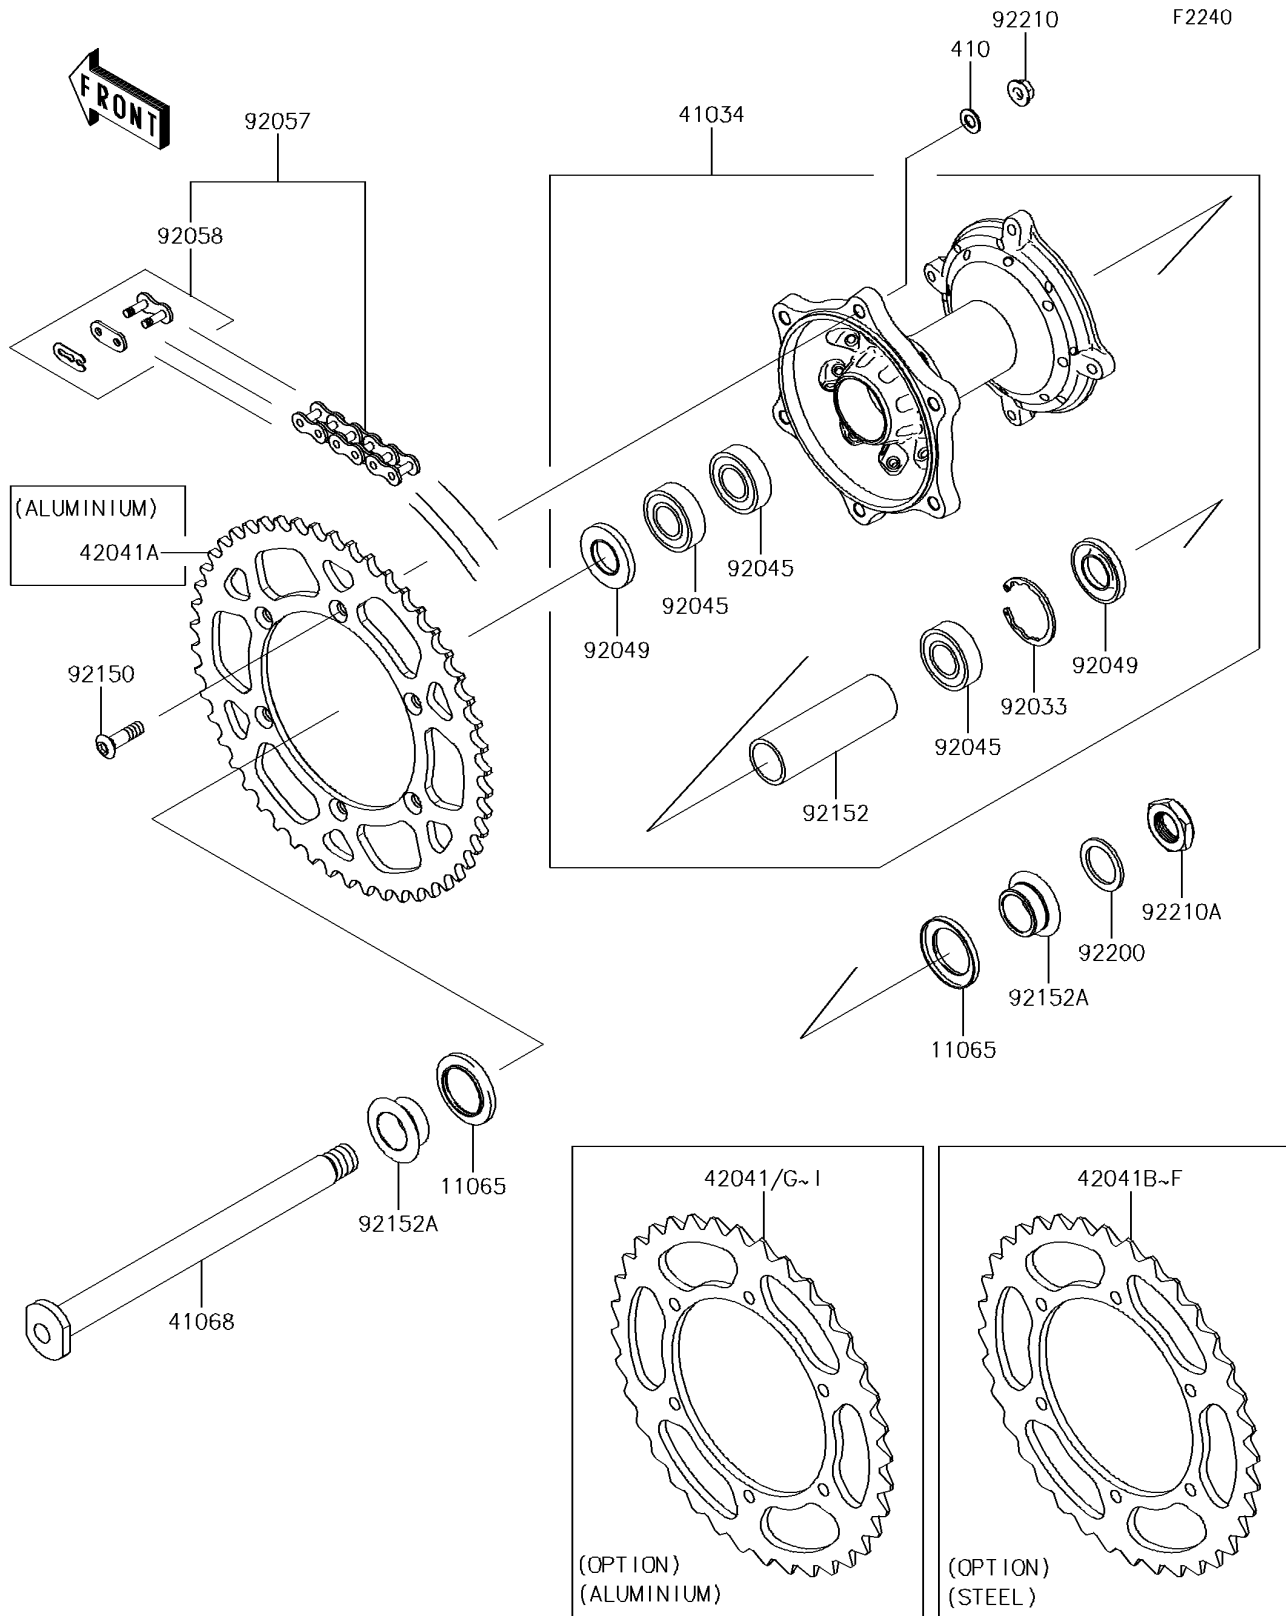

# 2018 KX™ 450F PARTS DIAGRAM

## Rear Hub

# 2018 KX™ 450F PARTS LIST

Rear Hub

ITEM NAME	PART NUMBER	QUANTITY
-----------	-------------	----------