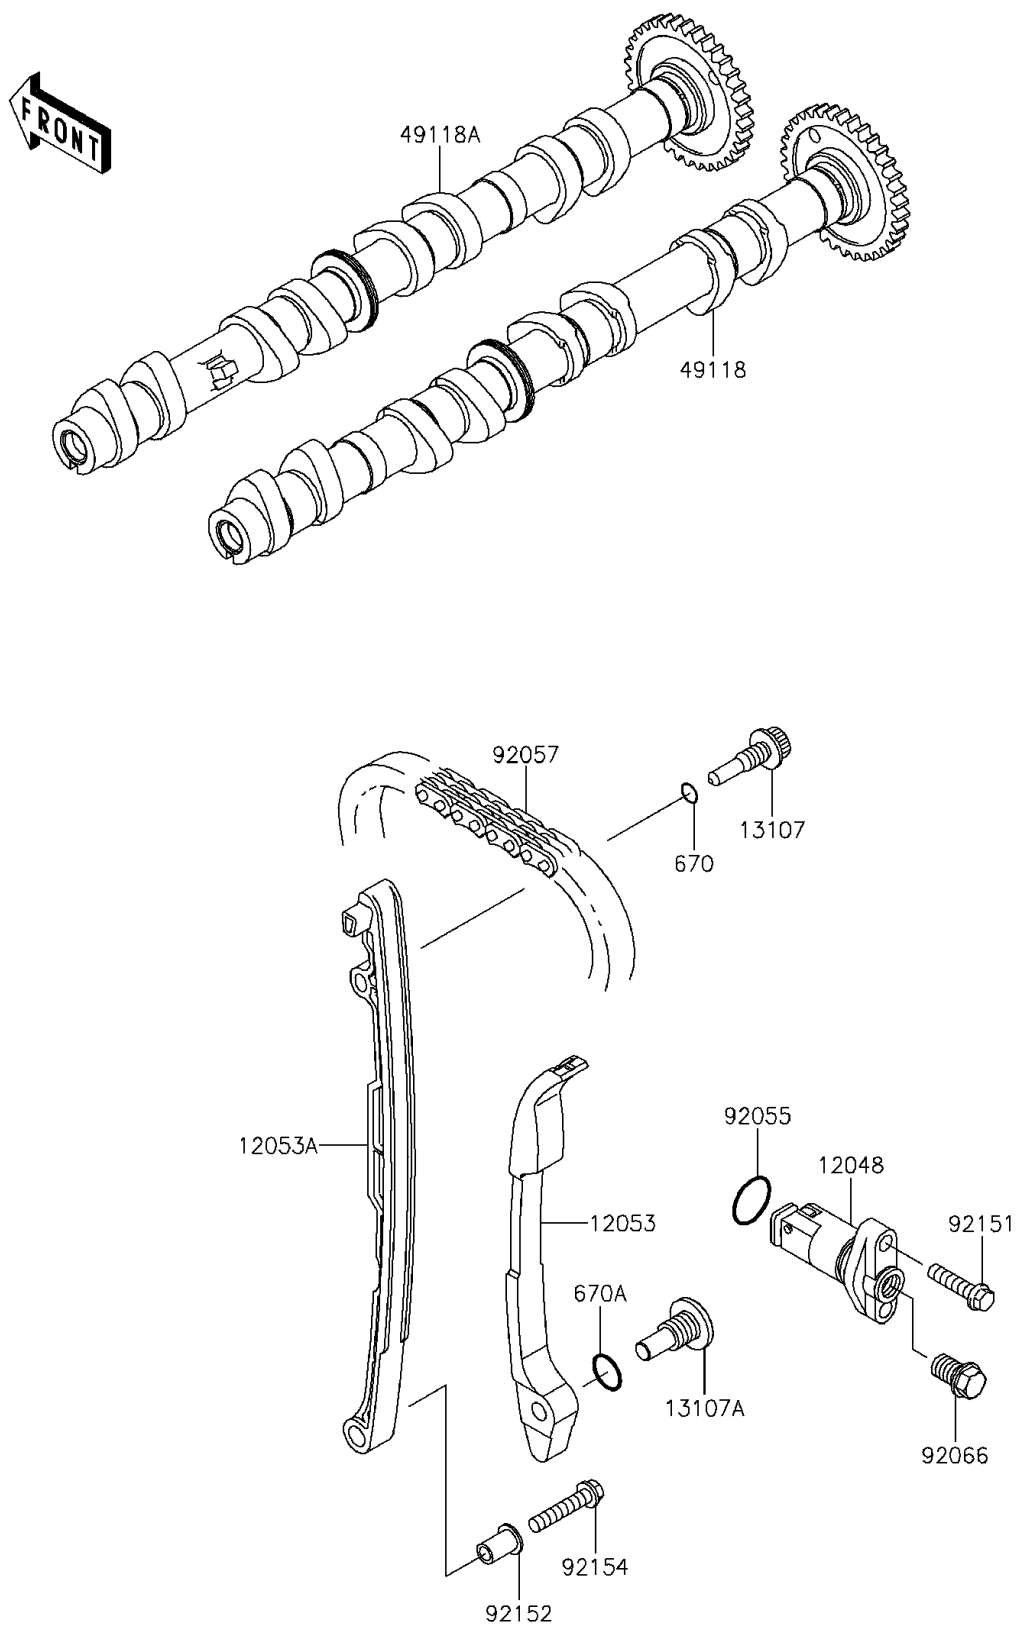

2016 Z800 ABS PARTS DIAGRAM

Camshaft(s)/Tensioner

E1230

2016 Z800 ABS PARTS LIST

Camshaft(s)/Tensioner

ITEM NAME	PART NUMBER	QUANTITY
TENSIONER-ASSY (Ref # 12048)	12048-0035	1
GUIDE-CHAIN,RR (Ref # 12053)	12053-1399	1
GUIDE-CHAIN,FR (Ref # 12053A)	12053-1478	1
SHAFT,CHAIN GUIDE (Ref # 13107)	13107-0157	1
SHAFT,CHAIN GUIDE (Ref # 13107A)	13107-0745	1
CAMSHAFT-COMP,INTAKE (Ref # 49118)	49118-0760	1
CAMSHAFT-COMP,EXHAUST (Ref # 49118A)	49118-0761	1
O RING,9MM (Ref # 670)	670D1509	1
O RING,14MM (Ref # 670A)	670D2014	1
RING-O,18.8X1.9 (Ref # 92055)	92055-086	1
CHAIN,CAM,92RH2015 126M (Ref # 92057)	92057-0602	1
PLUG (Ref # 92066)	92066-0738	1
BOLT,FLANGED-SMALL,6X25 (Ref # 92151)	92151-1930	1
COLLAR (Ref # 92152)	92152-1167	1
BOLT,FLANGED,6X30 (Ref # 92154)	92154-1080	1