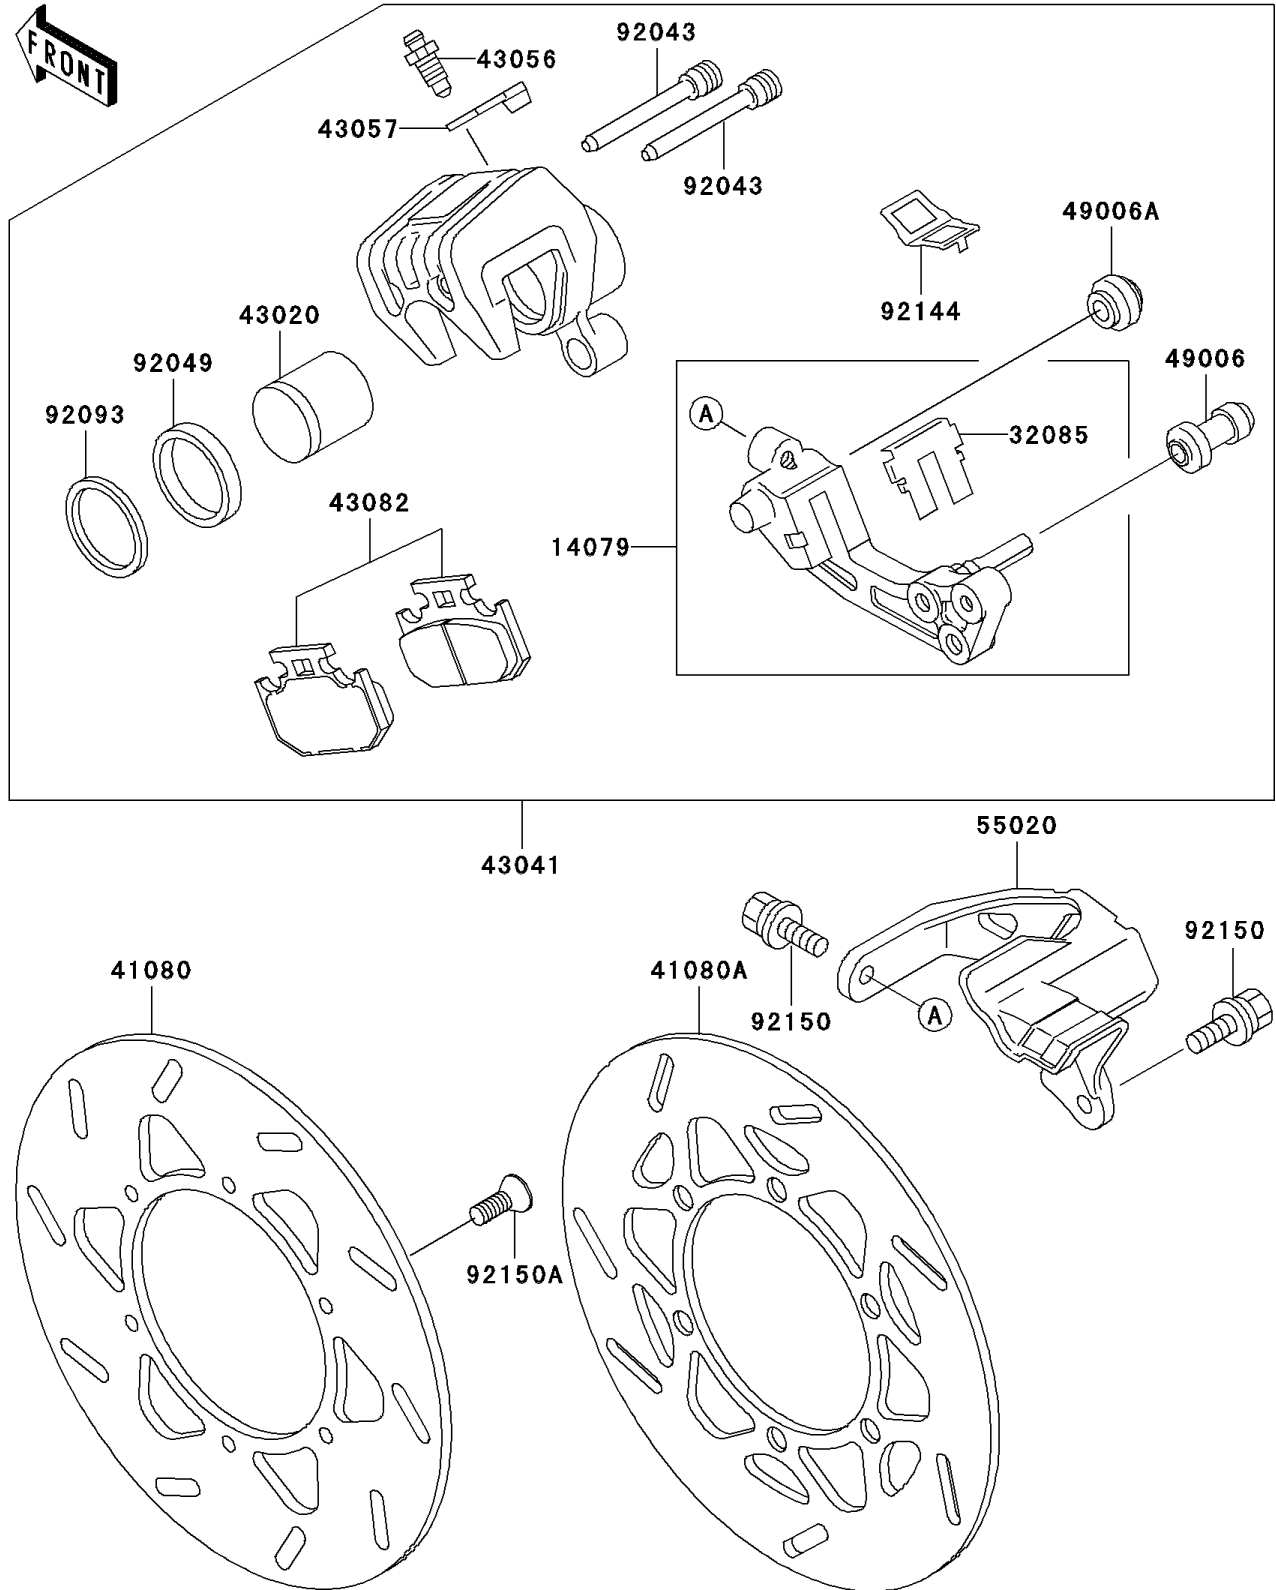

1994 KLX250R PARTS DIAGRAM

Rear Brake

F2294

1994 KLX250R PARTS LIST

Rear Brake

ITEM NAME	PART NUMBER	QUANTITY
HOLDER-ASSY,REAR CALIPER (Ref # 14079)	14079-1098	1
STOPPER,PAD (Ref # 32085)	32085-1315	1
DISC,RR (Ref # 41080)	41080-1368	1
PISTON-COMP-BRAKE (Ref # 43020)	43020-1099	1
CALIPER-ASSY,RR (Ref # 43041)	43041-1507	1
BREATHER-BRAKE (Ref # 43056)	43056-1055	1
CAP-BREATHER (Ref # 43057)	43057-1001	1
PAD-ASSY-BRAKE (Ref # 43082)	43082-1151	1
BOOT,CALIPER (Ref # 49006)	49006-1088	1
BOOT,CALIPER (Ref # 49006A)	49006-1242	1
GUARD,CALIPER,P.WHITE (Ref # 55020)	55020-1323-6F	1
PIN,HANGER (Ref # 92043)	92043-1416	2
SEAL-OIL,PISTON (Ref # 92049)	92049-1331	1
SEAL,PISTON (Ref # 92093)	92093-1272	1
SPRING,PAD (Ref # 92144)	92144-1364	1
BOLT,FLANGED,6X16 (Ref # 92150)	92150-1506	2
BOLT,DISC PLATE,8X15 (Ref # 92150A)	92150-1811	6