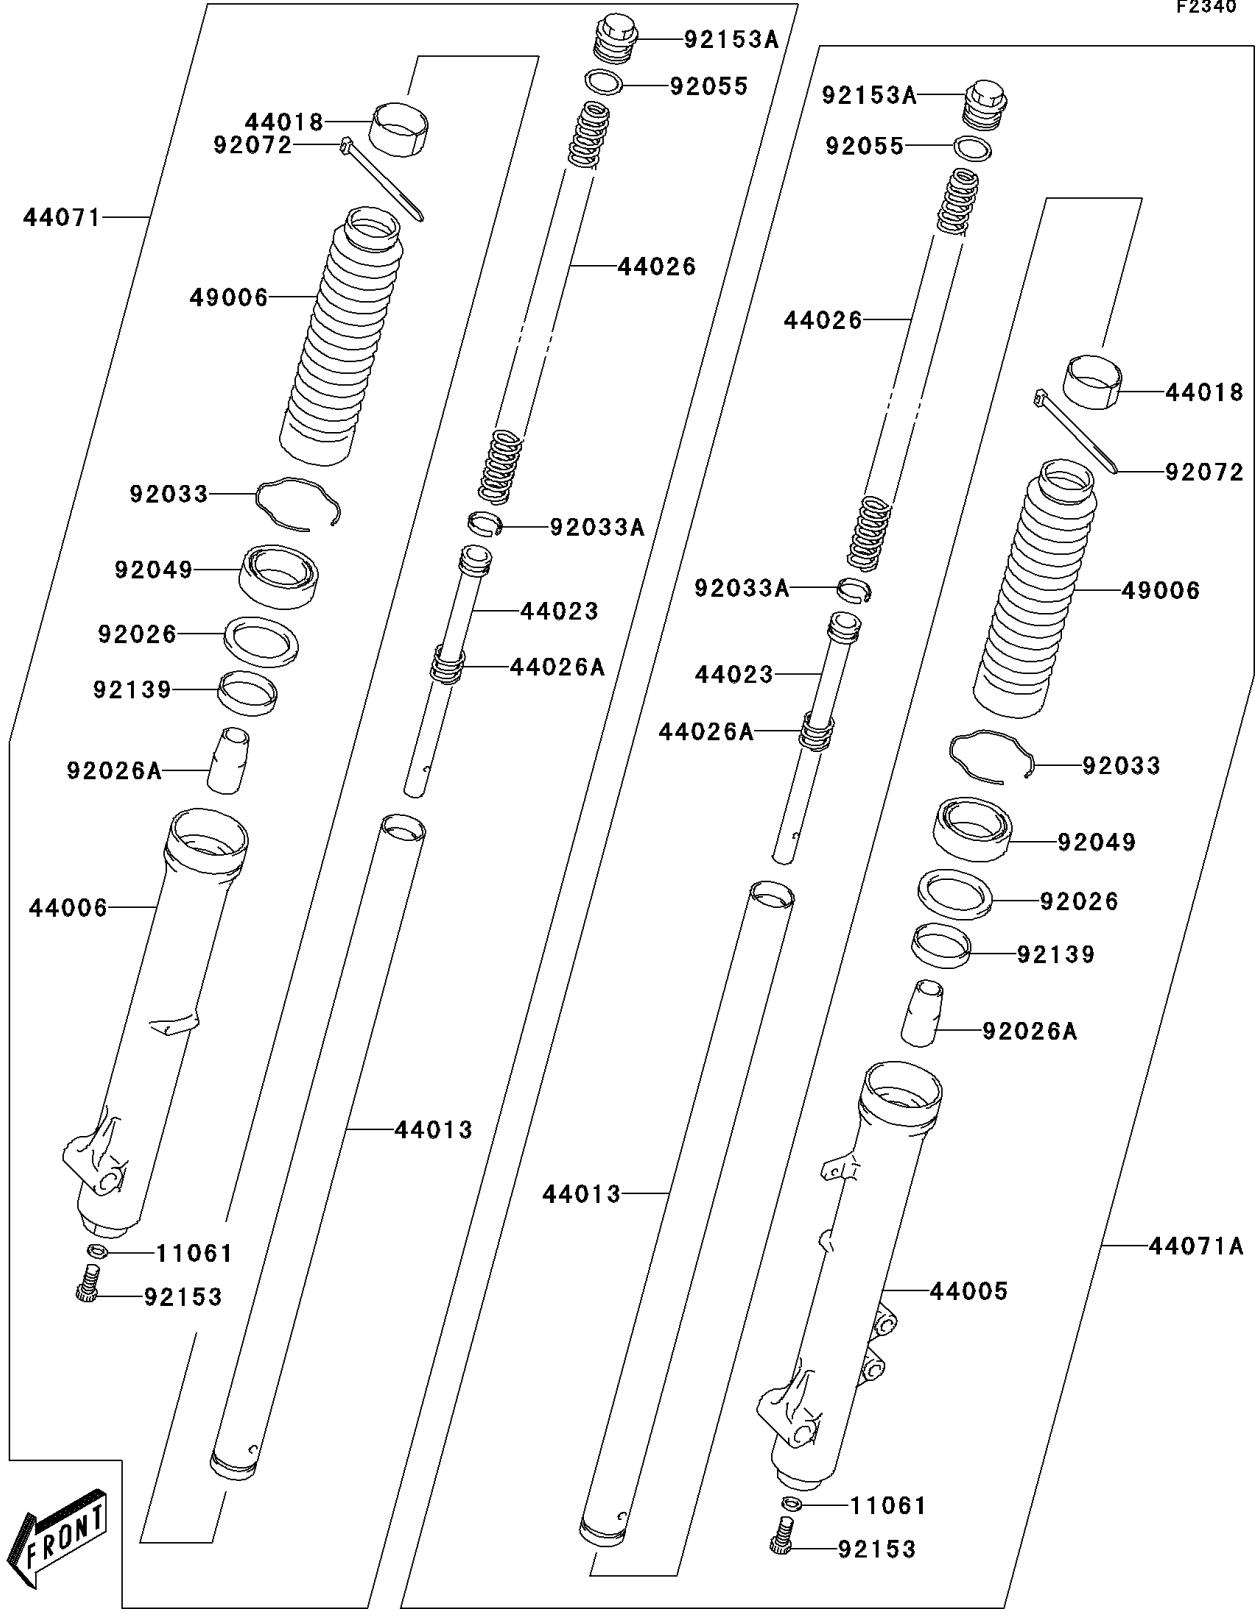

2004 KLX125L PARTS DIAGRAM

Front Fork

F2340

2004 KLX125L PARTS LIST

Front Fork

ITEM NAME	PART NUMBER	QUANTITY
GASKET (Ref # 11061)	11061-S019	2
PIPE-LEFT FORK OUTER (Ref # 44005)	44005-S005	1
PIPE-RIGHT FORK OUTER (Ref # 44006)	44006-S005	1
PIPE-FORK INNER (Ref # 44013)	44013-S003	2
PISTON-FORK (Ref # 44018)	44018-S002	2
CYLINDER-SET-FORK (Ref # 44023)	44023-S002	2
SPRING-FRONT FORK (Ref # 44026)	44026-S005	2
SPRING-FRONT FORK (Ref # 44026A)	44026-S006	2
DAMPER-ASSY,FRONT FORK,RH (Ref # 44071)	44071-S003	1
DAMPER-ASSY,FRONT FORK,LH (Ref # 44071A)	44071-S004	1
BOOT (Ref # 49006)	49006-S011	2
SPACER (Ref # 92026)	92026-S079	2
SPACER (Ref # 92026A)	92026-S080	2
RING-SNAP (Ref # 92033)	92033-S035	2
RING-SNAP (Ref # 92033A)	92033-S036	2
SEAL-OIL (Ref # 92049)	92049-S047	2
RING-O (Ref # 92055)	92055-S051	2
BAND (Ref # 92072)	92072-S005	2
BUSHING (Ref # 92139)	92139-S021	2
BOLT (Ref # 92153)	92153-S241	2
BOLT (Ref # 92153A)	92153-S242	2