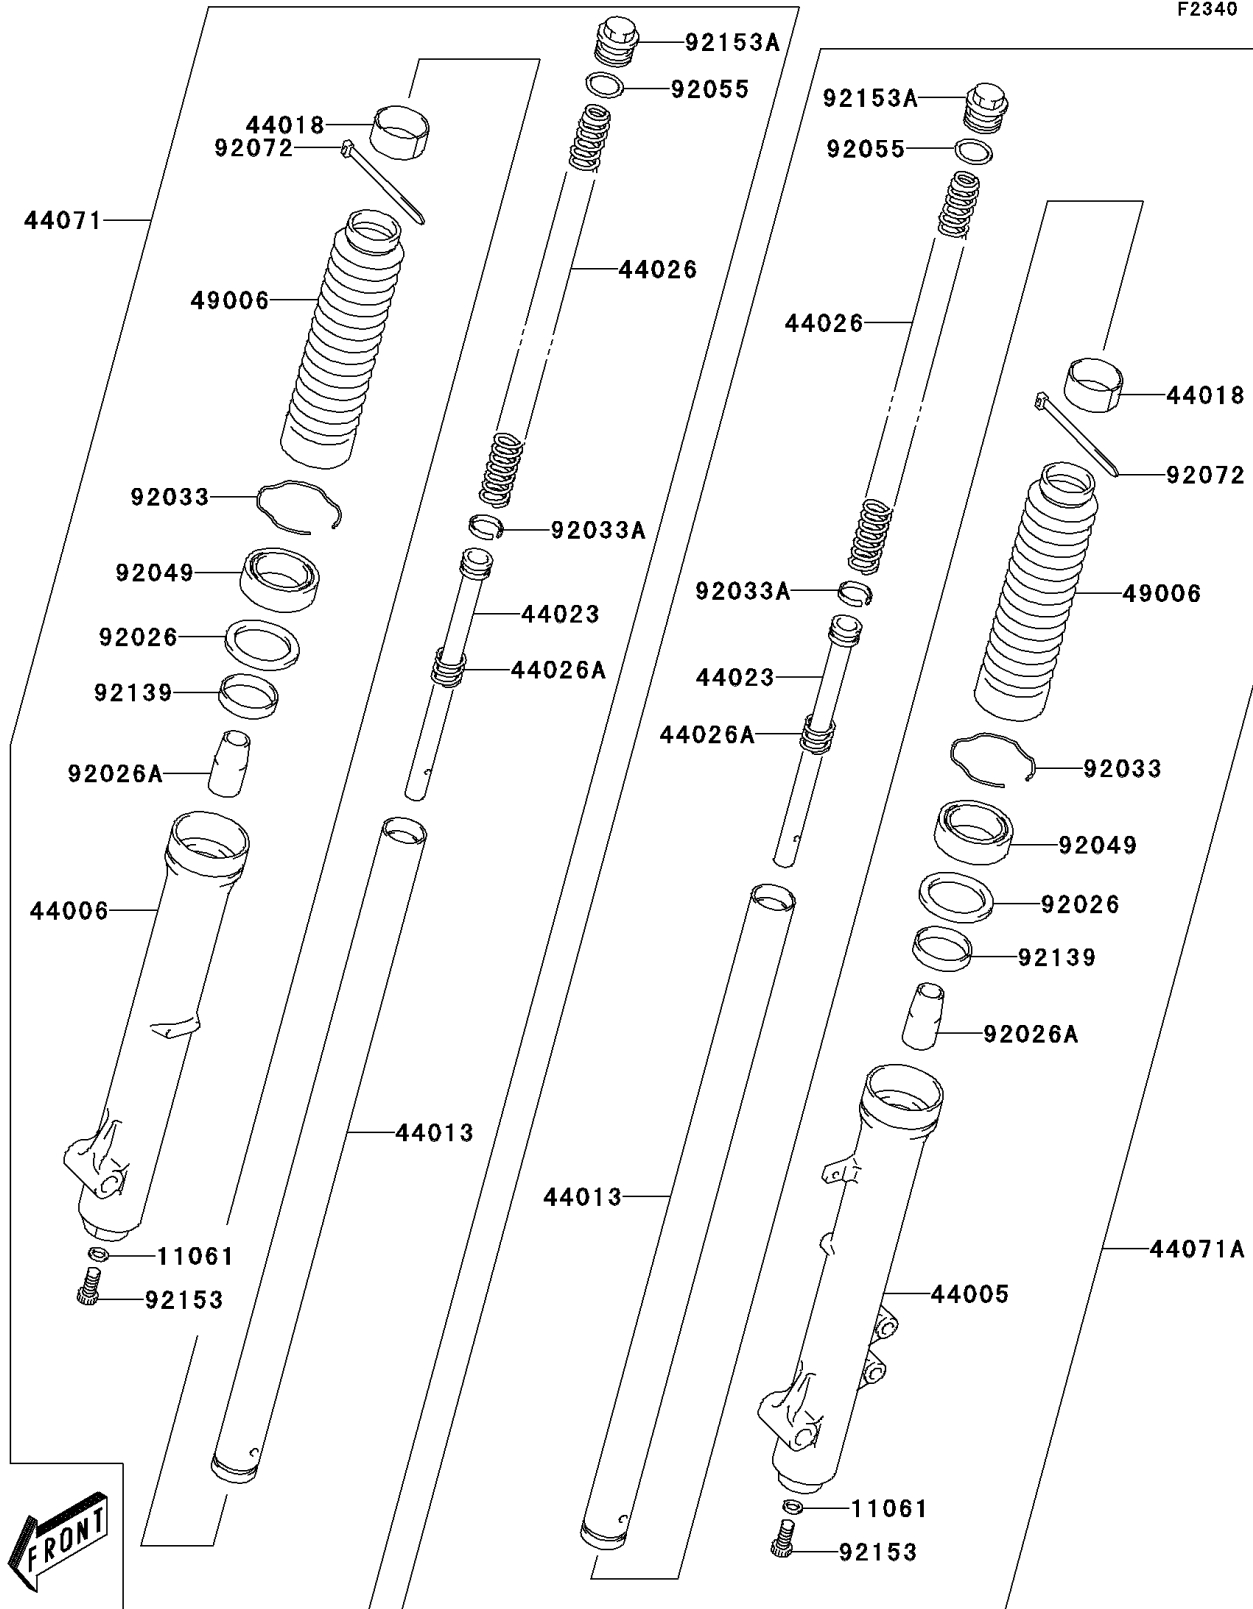

2003 KLX125L PARTS DIAGRAM

Front Fork

F2340

2003 KLX125L PARTS LIST

Front Fork

ITEM NAME	PART NUMBER	QUANTITY
GASKET (Ref # 11061)	11061-S019	1
PIPE-LEFT FORK OUTER (Ref # 44005)	44005-S005	1
PIPE-RIGHT FORK OUTER (Ref # 44006)	44006-S005	1
PIPE-FORK INNER (Ref # 44013)	44013-S003	1
PISTON-FORK (Ref # 44018)	44018-S002	1
CYLINDER-SET-FORK (Ref # 44023)	44023-S002	1
SPRING-FRONT FORK (Ref # 44026)	44026-S005	1
SPRING-FRONT FORK (Ref # 44026A)	44026-S006	1
DAMPER-ASSY,FRONT FORK,RH (Ref # 44071)	44071-S003	1
DAMPER-ASSY,FRONT FORK,LH (Ref # 44071A)	44071-S004	1
BOOT (Ref # 49006)	49006-S011	1
SPACER (Ref # 92026)	92026-S079	1
SPACER (Ref # 92026A)	92026-S080	1
RING-SNAP (Ref # 92033)	92033-S035	1
RING-SNAP (Ref # 92033A)	92033-S036	1
SEAL-OIL (Ref # 92049)	92049-S047	1
RING-O (Ref # 92055)	92055-S051	1
BAND (Ref # 92072)	92072-S005	1
BUSHING (Ref # 92139)	92139-S021	1
BOLT (Ref # 92153)	92153-S241	1
BOLT (Ref # 92153A)	92153-S242	1