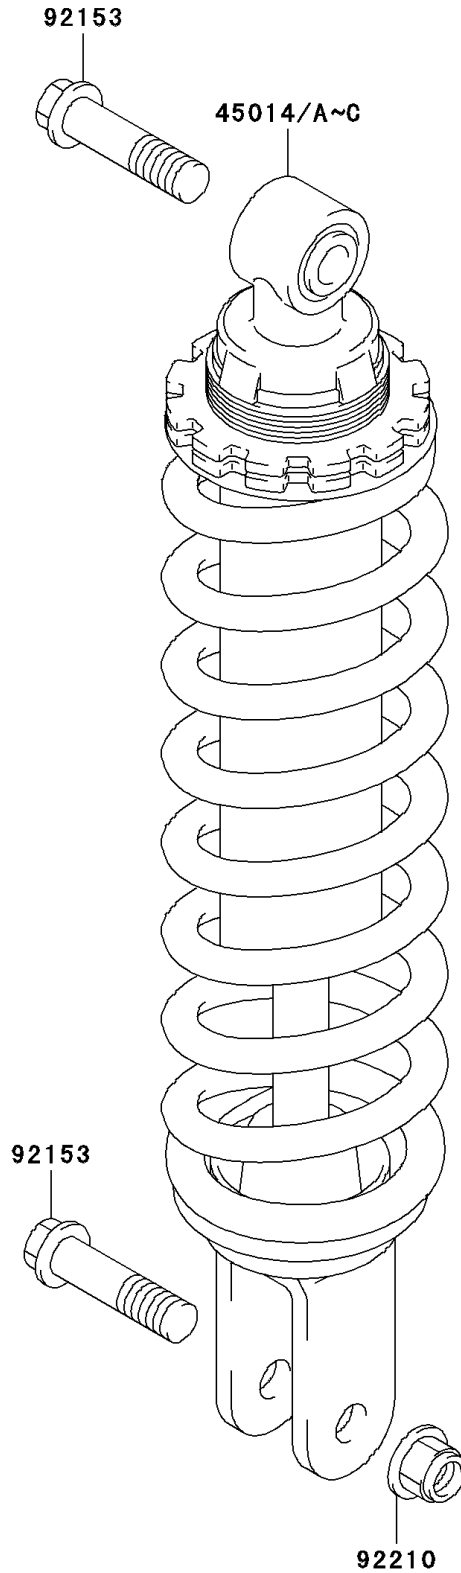

2003 KLX125L PARTS DIAGRAM

Shock Absorber(s)

F2280

2003 KLX125L PARTS LIST

Shock Absorber(s)

ITEM NAME	PART NUMBER	QUANTITY
BOLT (Ref # 92153)	92153-S160	2
NUT (Ref # 92210)	92210-S015	1
SHOCKABSORBER (Ref # 45014)	45014-S015	1
SHOCKABSORBER (Ref # 45014A)	45014-S016	1