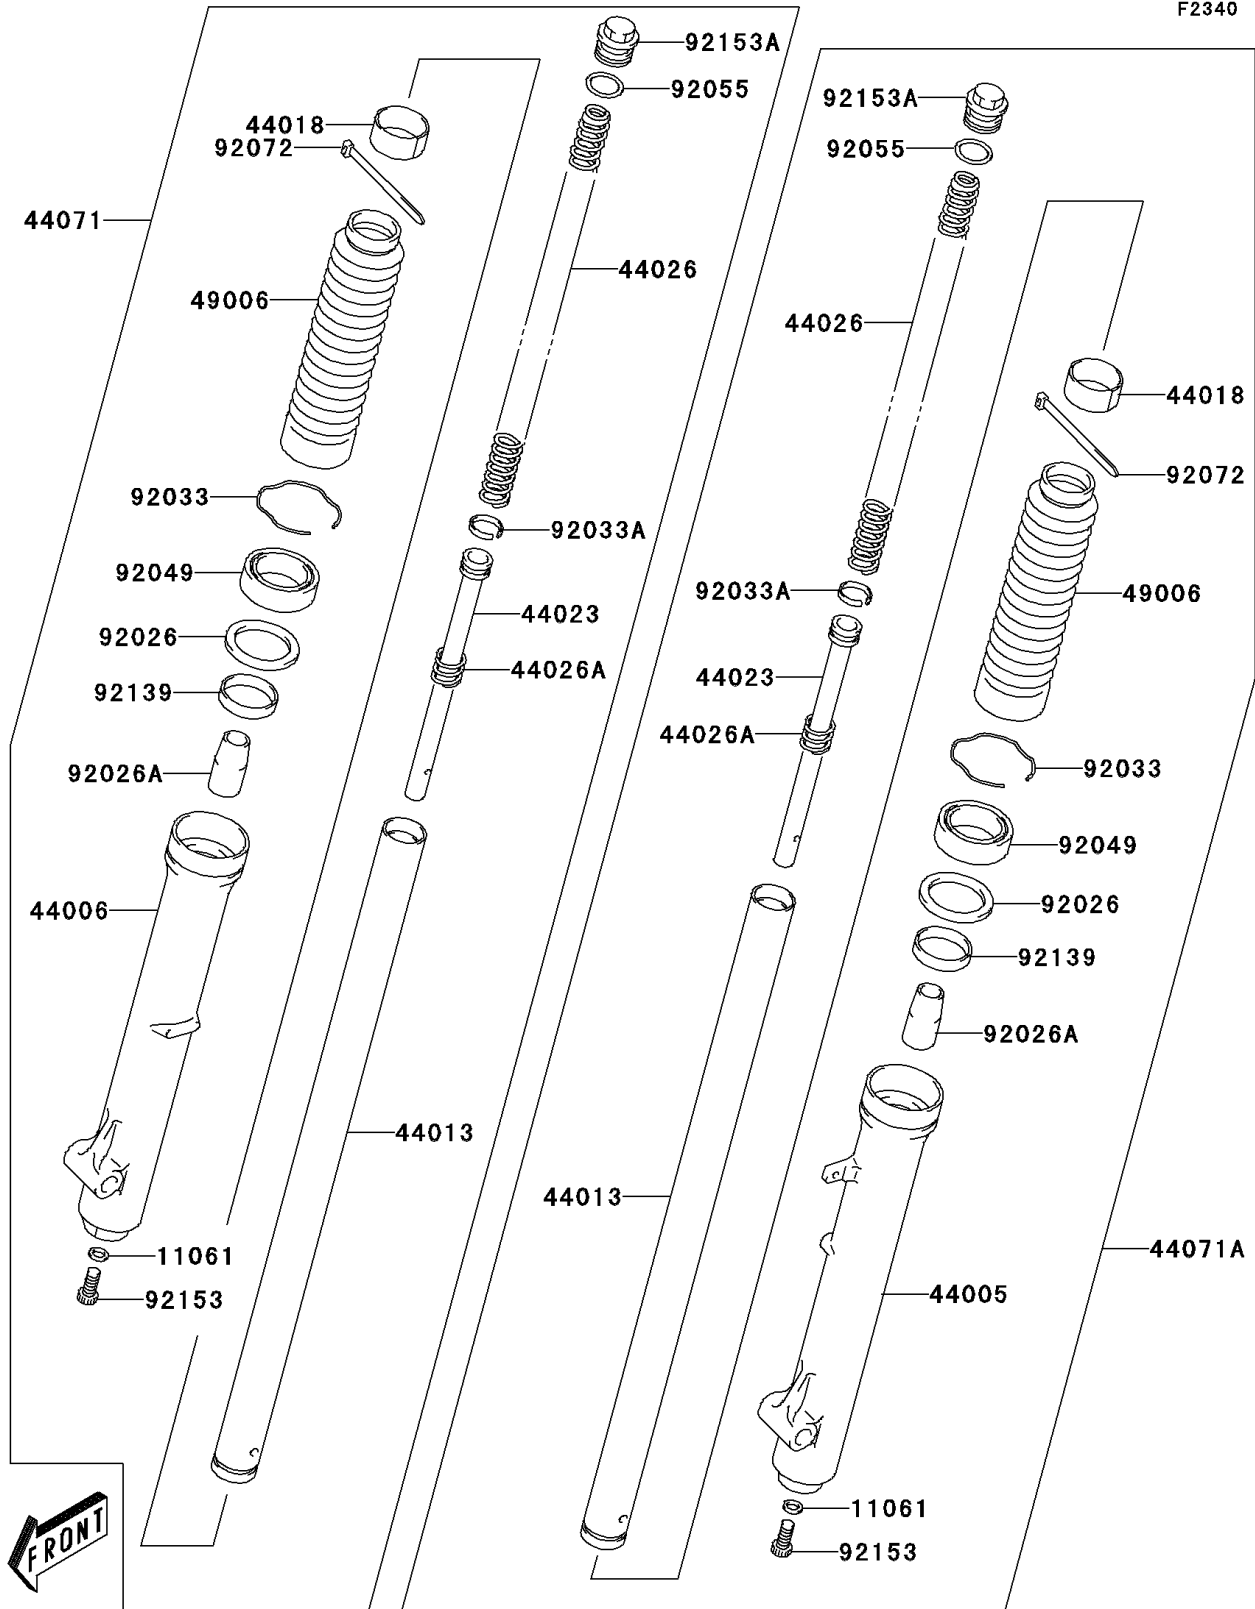

# 2005 KLX125 PARTS DIAGRAM

## Front Fork

F2340

## 2005 KLX125 PARTS LIST

### Front Fork

ITEM NAME	PART NUMBER	QUANTITY
GASKET (Ref # 11061)	11061-S019	2
PIPE-LEFT FORK OUTER (Ref # 44005)	44005-S004	1
PIPE-RIGHT FORK OUTER (Ref # 44006)	44006-S004	1
PIPE-FORK INNER (Ref # 44013)	44013-S003	2
PISTON-FORK (Ref # 44018)	44018-S002	2
CYLINDER-SET-FORK (Ref # 44023)	44023-S002	2
SPRING-FRONT FORK (Ref # 44026)	44026-S005	2
SPRING-FRONT FORK (Ref # 44026A)	44026-S006	2
DAMPER-ASSY,FRONT FORK,RH (Ref # 44071)	44071-S001	1
DAMPER-ASSY,FRONT FORK,LH (Ref # 44071A)	44071-S002	1
BOOT (Ref # 49006)	49006-S011	2
SPACER (Ref # 92026)	92026-S079	2
SPACER (Ref # 92026A)	92026-S080	2
RING-SNAP (Ref # 92033)	92033-S035	2
RING-SNAP (Ref # 92033A)	92033-S036	2
SEAL-OIL (Ref # 92049)	92049-S047	2
RING-O (Ref # 92055)	92055-S051	2
BAND (Ref # 92072)	92072-S005	2
BUSHING (Ref # 92139)	92139-S021	2
BOLT (Ref # 92153)	92153-S241	2
BOLT (Ref # 92153A)	92153-S242	2