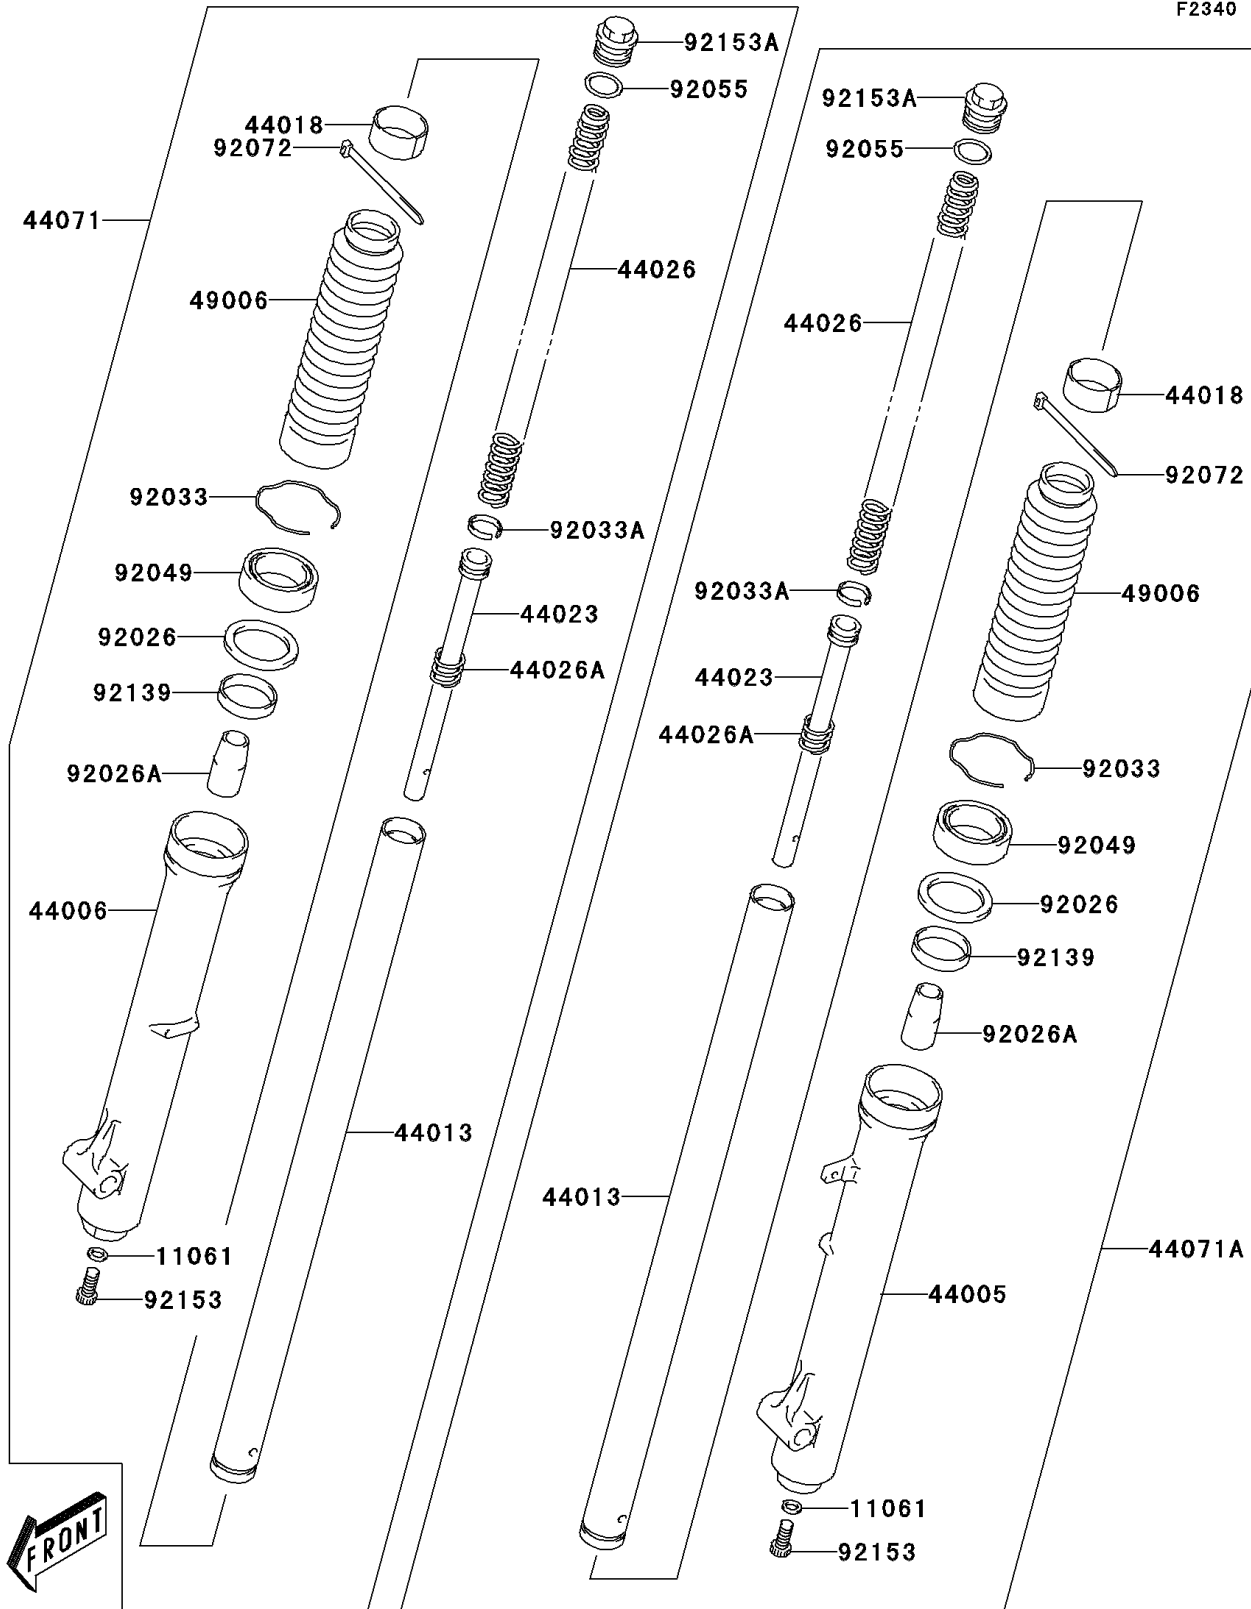

# 2005 KLX125 PARTS DIAGRAM

Front Fork

F2340

## 2005 KLX125 PARTS LIST

### Front Fork

ITEM NAME	PART NUMBER	QUANTITY
GASKET (Ref # 11061)	11061-S019	2
PIPE-LEFT FORK OUTER (Ref # 44005)	44005-S004	1
PIPE-RIGHT FORK OUTER (Ref # 44006)	44006-S004	1
PIPE-FORK INNER (Ref # 44013)	44013-S003	2
PISTON-FORK (Ref # 44018)	44018-S002	2
CYLINDER-SET-FORK (Ref # 44023)	44023-S002	2
SPRING-FRONT FORK (Ref # 44026)	44026-S005	2
SPRING-FRONT FORK (Ref # 44026A)	44026-S006	2
DAMPER-ASSY,FRONT FORK,RH (Ref # 44071)	44071-S001	1
DAMPER-ASSY,FRONT FORK,LH (Ref # 44071A)	44071-S002	1
BOOT (Ref # 49006)	49006-S011	2
SPACER (Ref # 92026)	92026-S079	2
SPACER (Ref # 92026A)	92026-S080	2
RING-SNAP (Ref # 92033)	92033-S035	2
RING-SNAP (Ref # 92033A)	92033-S036	2
SEAL-OIL (Ref # 92049)	92049-S047	2
RING-O (Ref # 92055)	92055-S051	2
BAND (Ref # 92072)	92072-S005	2
BUSHING (Ref # 92139)	92139-S021	2
BOLT (Ref # 92153)	92153-S241	2
BOLT (Ref # 92153A)	92153-S242	2