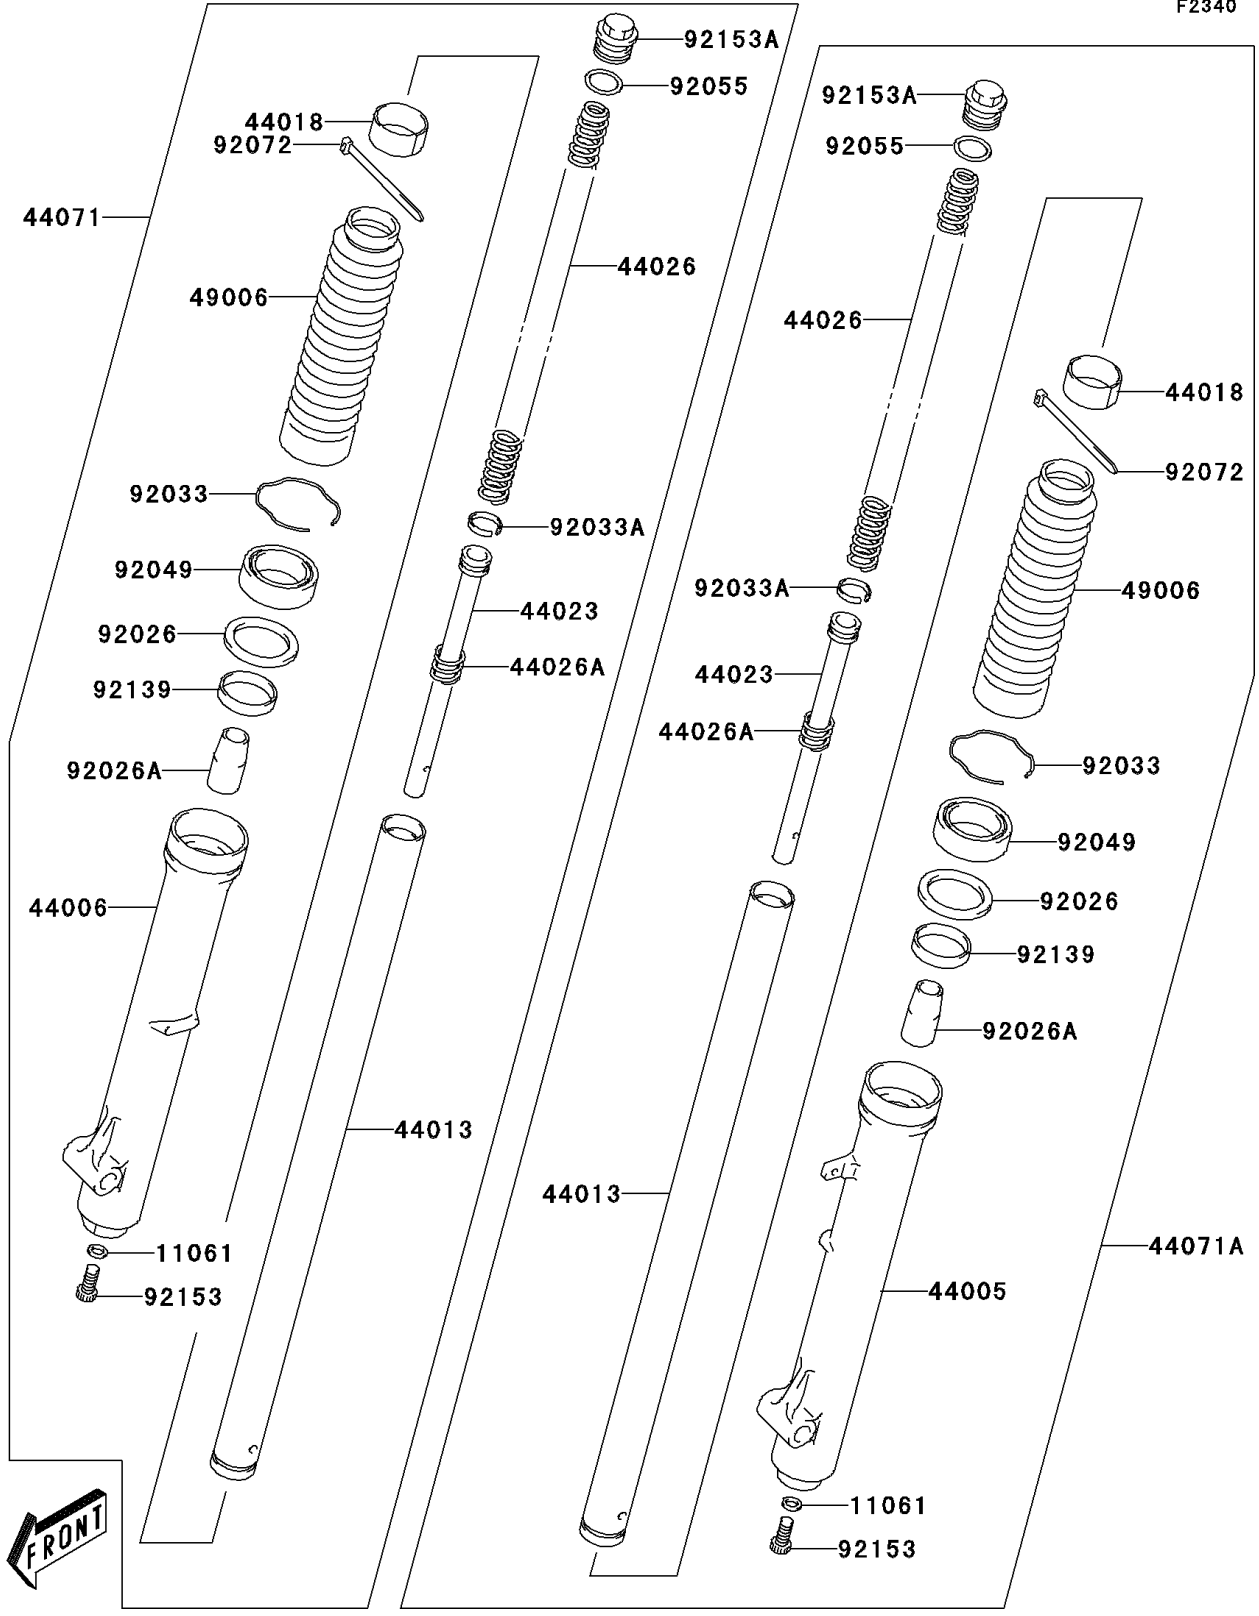

2004 KLX125 PARTS DIAGRAM

Front Fork

F2340

2004 KLX125 PARTS LIST

Front Fork

ITEM NAME	PART NUMBER	QUANTITY
GASKET (Ref # 11061)	11061-S019	2
PIPE-LEFT FORK OUTER (Ref # 44005)	44005-S004	1
PIPE-RIGHT FORK OUTER (Ref # 44006)	44006-S004	1
PIPE-FORK INNER (Ref # 44013)	44013-S003	2
PISTON-FORK (Ref # 44018)	44018-S002	2
CYLINDER-SET-FORK (Ref # 44023)	44023-S002	2
SPRING-FRONT FORK (Ref # 44026)	44026-S005	2
SPRING-FRONT FORK (Ref # 44026A)	44026-S006	2
DAMPER-ASSY,FRONT FORK,RH (Ref # 44071)	44071-S001	1
DAMPER-ASSY,FRONT FORK,LH (Ref # 44071A)	44071-S002	1
BOOT (Ref # 49006)	49006-S011	2
SPACER (Ref # 92026)	92026-S079	2
SPACER (Ref # 92026A)	92026-S080	2
RING-SNAP (Ref # 92033)	92033-S035	2
RING-SNAP (Ref # 92033A)	92033-S036	2
SEAL-OIL (Ref # 92049)	92049-S047	2
RING-O (Ref # 92055)	92055-S051	2
BAND (Ref # 92072)	92072-S005	2
BUSHING (Ref # 92139)	92139-S021	2
BOLT (Ref # 92153)	92153-S241	2
BOLT (Ref # 92153A)	92153-S242	2