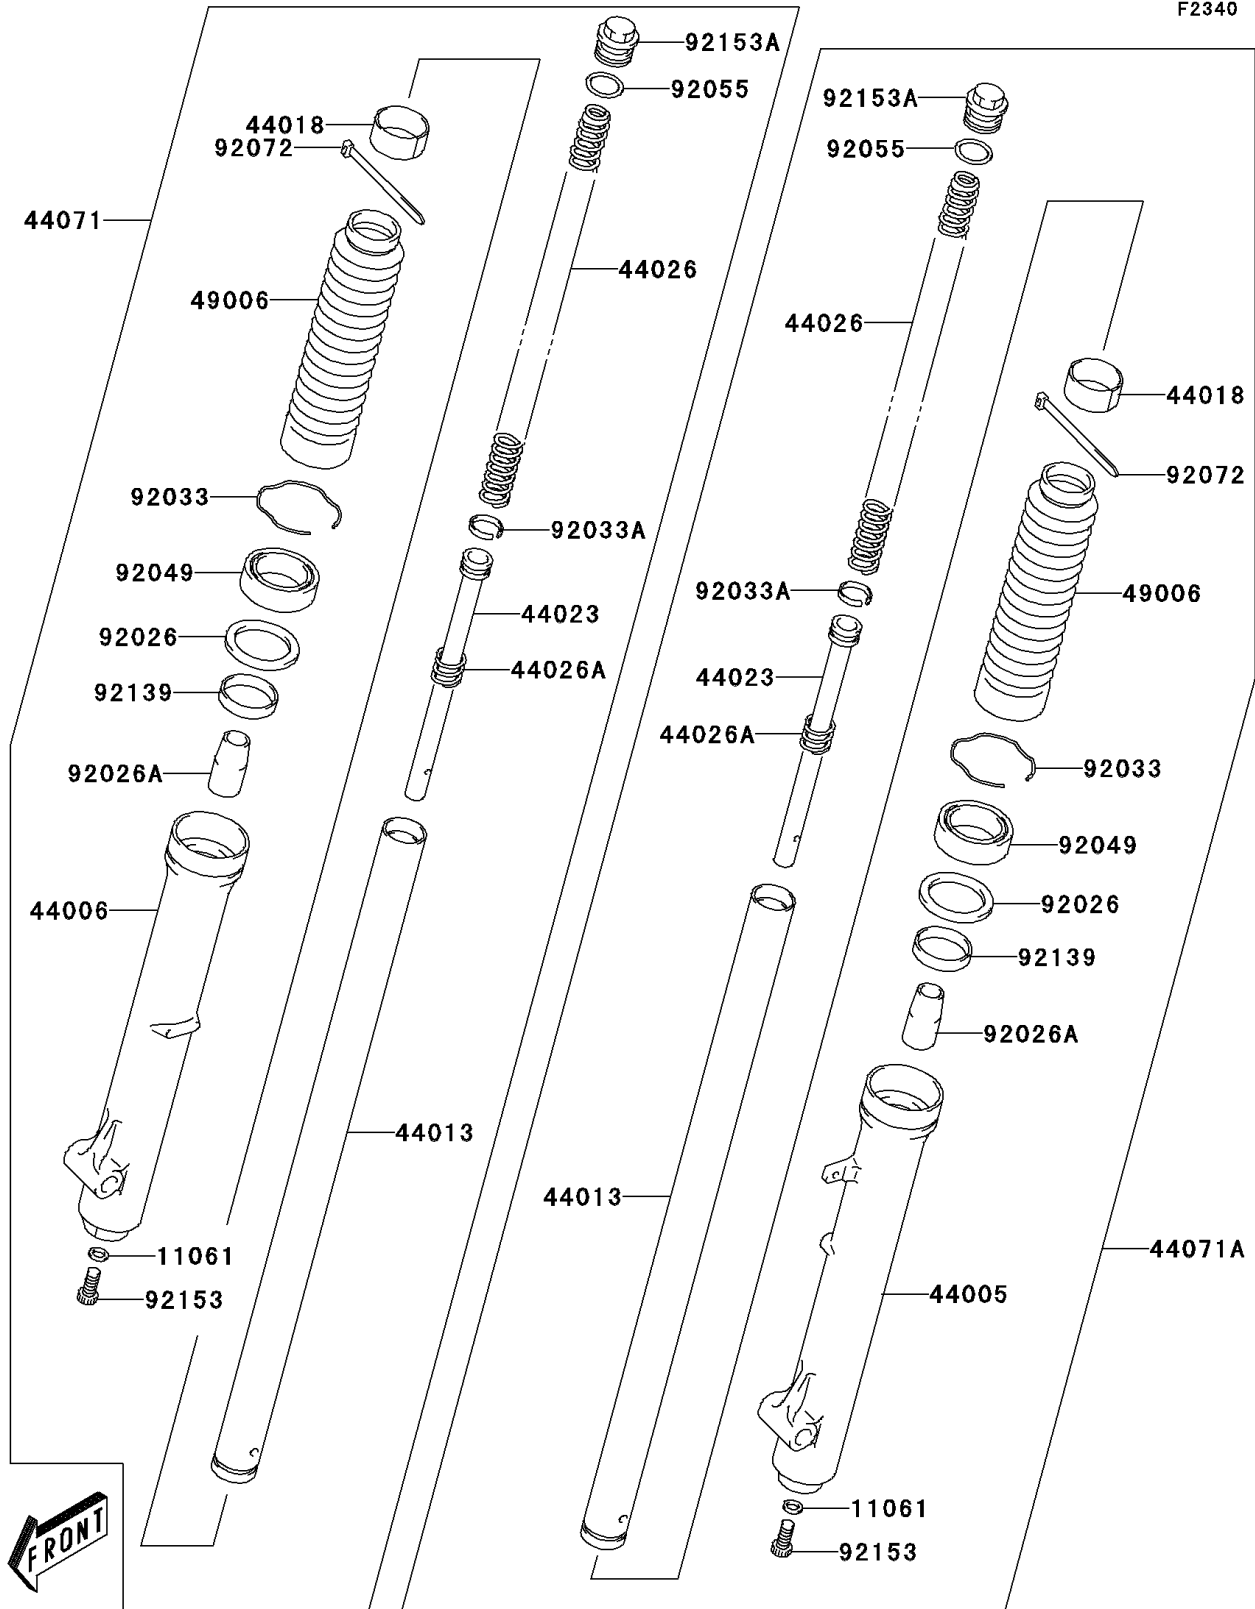

2004 KLX125 PARTS DIAGRAM

Front Fork

F2340

2004 KLX125 PARTS LIST

Front Fork

ITEM NAME	PART NUMBER	QUANTITY
GASKET (Ref # 11061)	11061-S019	2
PIPE-LEFT FORK OUTER (Ref # 44005)	44005-S004	1
PIPE-RIGHT FORK OUTER (Ref # 44006)	44006-S004	1
PIPE-FORK INNER (Ref # 44013)	44013-S003	2
PISTON-FORK (Ref # 44018)	44018-S002	2
CYLINDER-SET-FORK (Ref # 44023)	44023-S002	2
SPRING-FRONT FORK (Ref # 44026)	44026-S005	2
SPRING-FRONT FORK (Ref # 44026A)	44026-S006	2
DAMPER-ASSY,FRONT FORK,RH (Ref # 44071)	44071-S001	1
DAMPER-ASSY,FRONT FORK,LH (Ref # 44071A)	44071-S002	1
BOOT (Ref # 49006)	49006-S011	2
SPACER (Ref # 92026)	92026-S079	2
SPACER (Ref # 92026A)	92026-S080	2
RING-SNAP (Ref # 92033)	92033-S035	2
RING-SNAP (Ref # 92033A)	92033-S036	2
SEAL-OIL (Ref # 92049)	92049-S047	2
RING-O (Ref # 92055)	92055-S051	2
BAND (Ref # 92072)	92072-S005	2
BUSHING (Ref # 92139)	92139-S021	2
BOLT (Ref # 92153)	92153-S241	2
BOLT (Ref # 92153A)	92153-S242	2