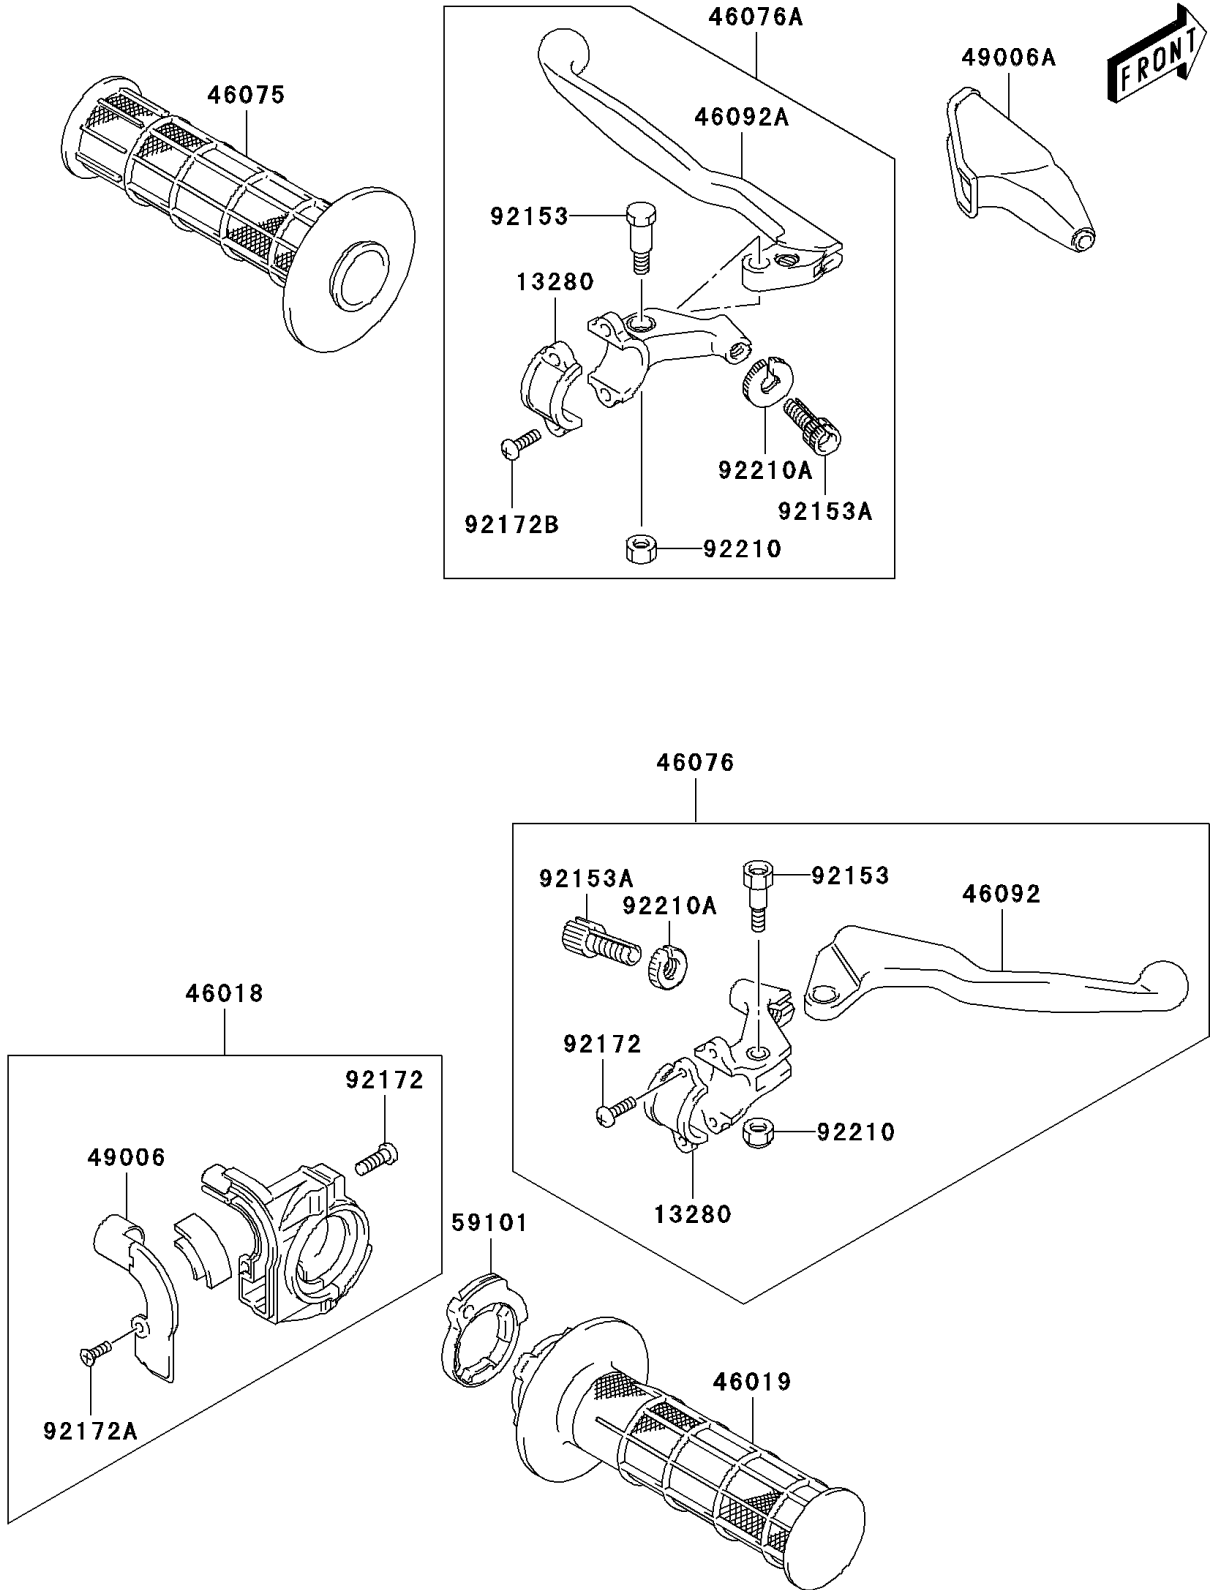

2005 KLX125 PARTS DIAGRAM

Handle Lever

F2316

2005 KLX125 PARTS LIST

Handle Lever

ITEM NAME	PART NUMBER	QUANTITY
HOLDER,CLUTCH LEVER HOLDER (Ref # 13280)	13280-S013	2
GRIP-ASSY-THROTTLE (Ref # 46018)	46018-S001	1
GRIP-ASSY,THROTTLE (Ref # 46019)	46019-S003	1
GRIP (Ref # 46075)	46075-S003	1
LEVER-ASSY-GRIP,BRAKE (Ref # 46076)	46076-S003	1
LEVER-ASSY-GRIP,CLUTCH (Ref # 46076A)	46076-S004	1
LEVER-GRIP,BRAKE (Ref # 46092)	46092-S003	1
LEVER-GRIP,CLUTCH (Ref # 46092A)	46092-S004	1
BOOT (Ref # 49006)	49006-S008	1
BOOT (Ref # 49006A)	49006-S019	1
REEL,THROTTLE GRIP (Ref # 59101)	59101-S001	1
BOLT (Ref # 92153)	92153-S156	2
BOLT,CABLE (Ref # 92153A)	92153-S157	2
SCREW (Ref # 92172)	92172-S097	4
SCREW (Ref # 92172A)	92172-S098	1
SCREW (Ref # 92172B)	92172-S100	2
NUT (Ref # 92210)	92210-S053	2
NUT (Ref # 92210A)	92210-S059	2