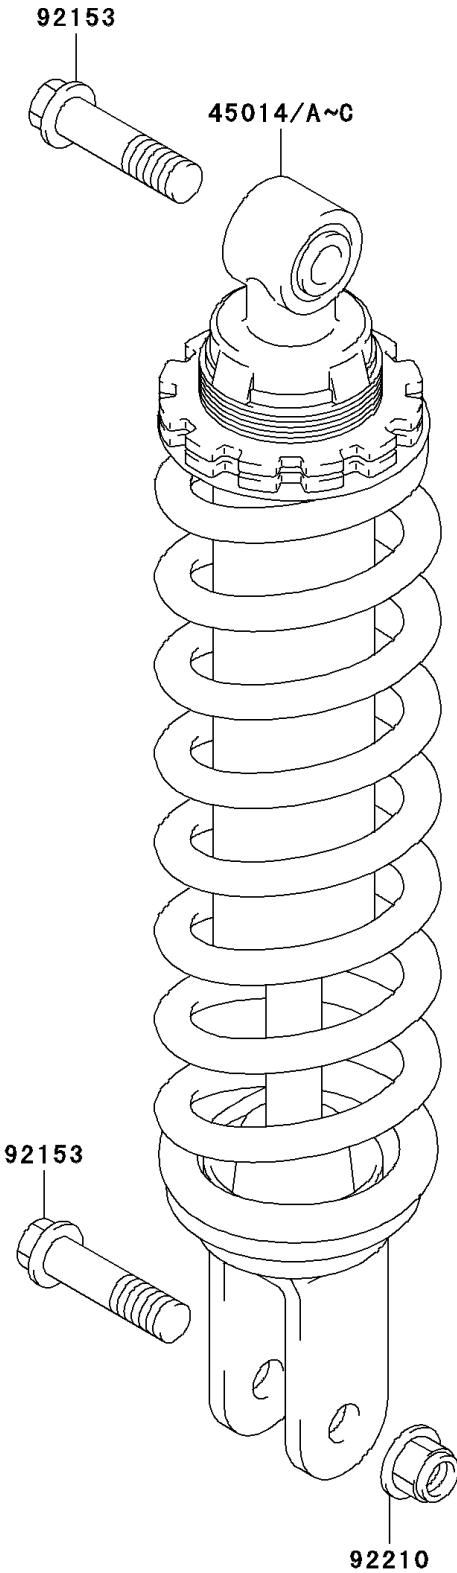

2005 KLX125 PARTS DIAGRAM

Shock Absorber(s)

F2280

2005 KLX125 PARTS LIST

Shock Absorber(s)

ITEM NAME	PART NUMBER	QUANTITY
BOLT (Ref # 92153)	92153-S160	1
NUT (Ref # 92210)	92210-S015	1
SHOCKABSORBER,T.SILVER (Ref # 45014B)	45014-S039-903	1
SHOCKABSORBER,T.SILVER (Ref # 45014C)	45014-S040-903	1