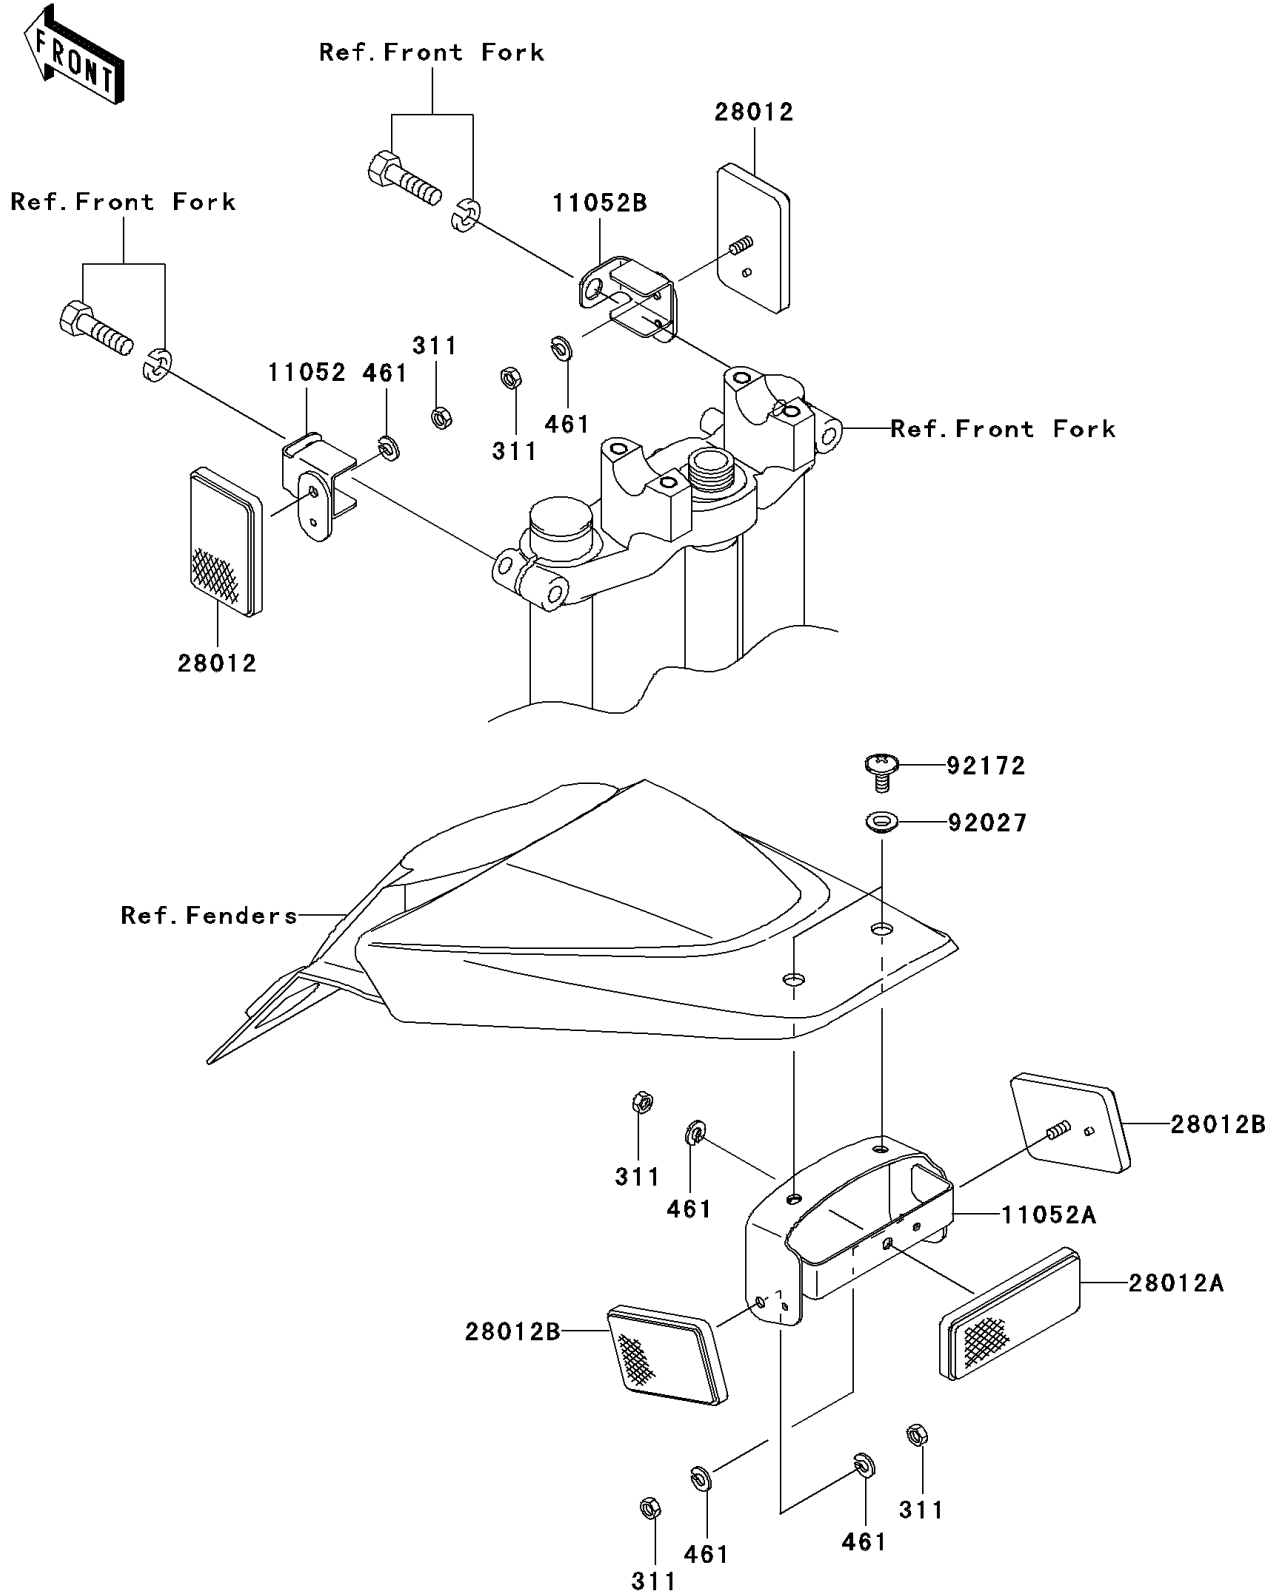

2003 KLX110 PARTS DIAGRAM

Reflectors(CN)

F2790

2003 KLX110 PARTS LIST

Reflectors(CN)

ITEM NAME	PART NUMBER	QUANTITY
NUT-HEX (Ref # 311)	311H0500	5
WASHER-SPRING (Ref # 461)	461L0500	5
BRACKET,FRONT REFLECTOR,LH (Ref # 11052)	11052-1751	1
BRACKET,REAR REFLECTOR (Ref # 11052A)	11052-1752	1
BRACKET,FRONT REFLECTOR,RH (Ref # 11052B)	11052-1821	1
REFLECTOR-REFLEX (Ref # 28012)	28012-1003	2
REFLECTOR-REFLEX (Ref # 28012A)	28012-1077	1
REFLECTOR-REFLEX (Ref # 28012B)	28012-1088	2
COLLAR,L=3.5 (Ref # 92027)	92027-1018	2
SCREW,6X14 (Ref # 92172)	92172-0107	2