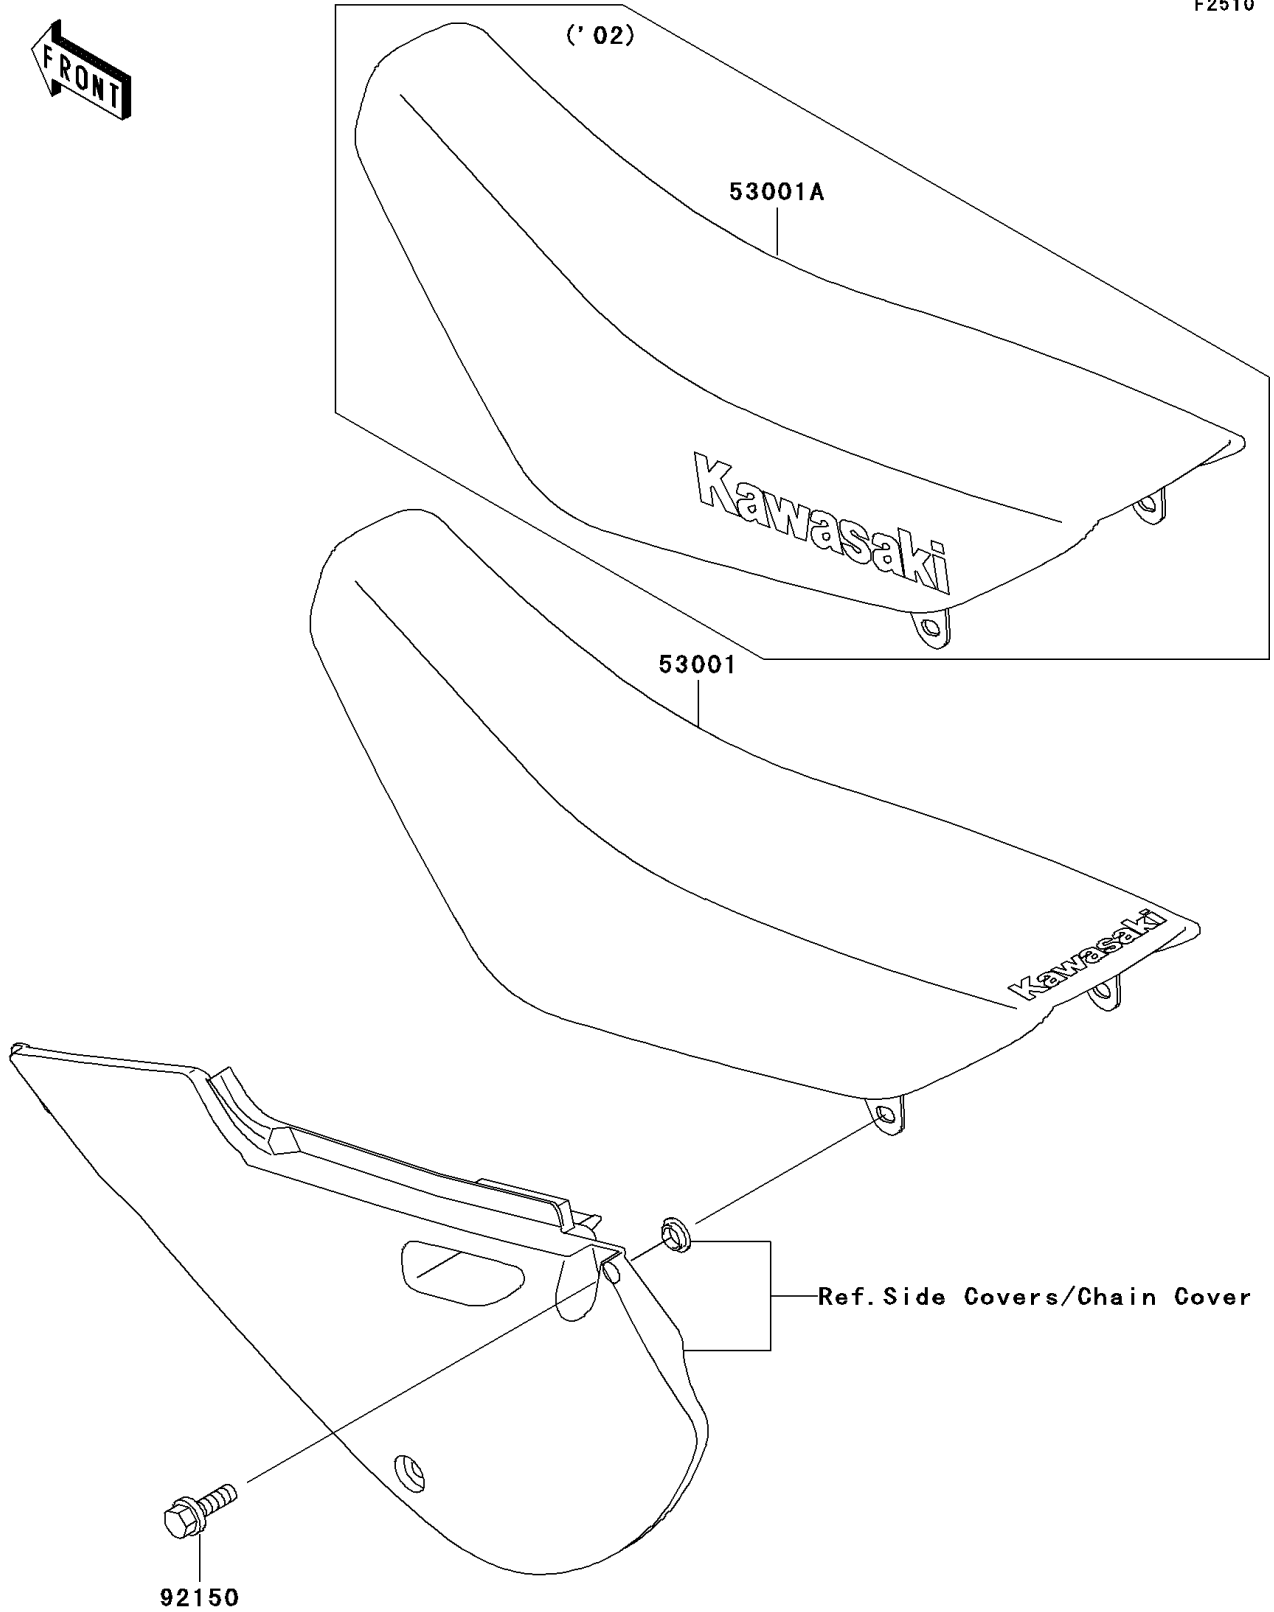

# 2003 KLX110 PARTS DIAGRAM

Seat(A1-A3)

F2510

## 2003 KLX110 PARTS LIST

Seat(A1-A3)

<b>ITEM NAME</b>	<b>PART NUMBER</b>	<b>QUANTITY</b>
SEAT-ASSY,BLACK (Ref # 53001)	53001-1935-MW	1
BOLT,6X20 (Ref # 92150)	92150-1339	2