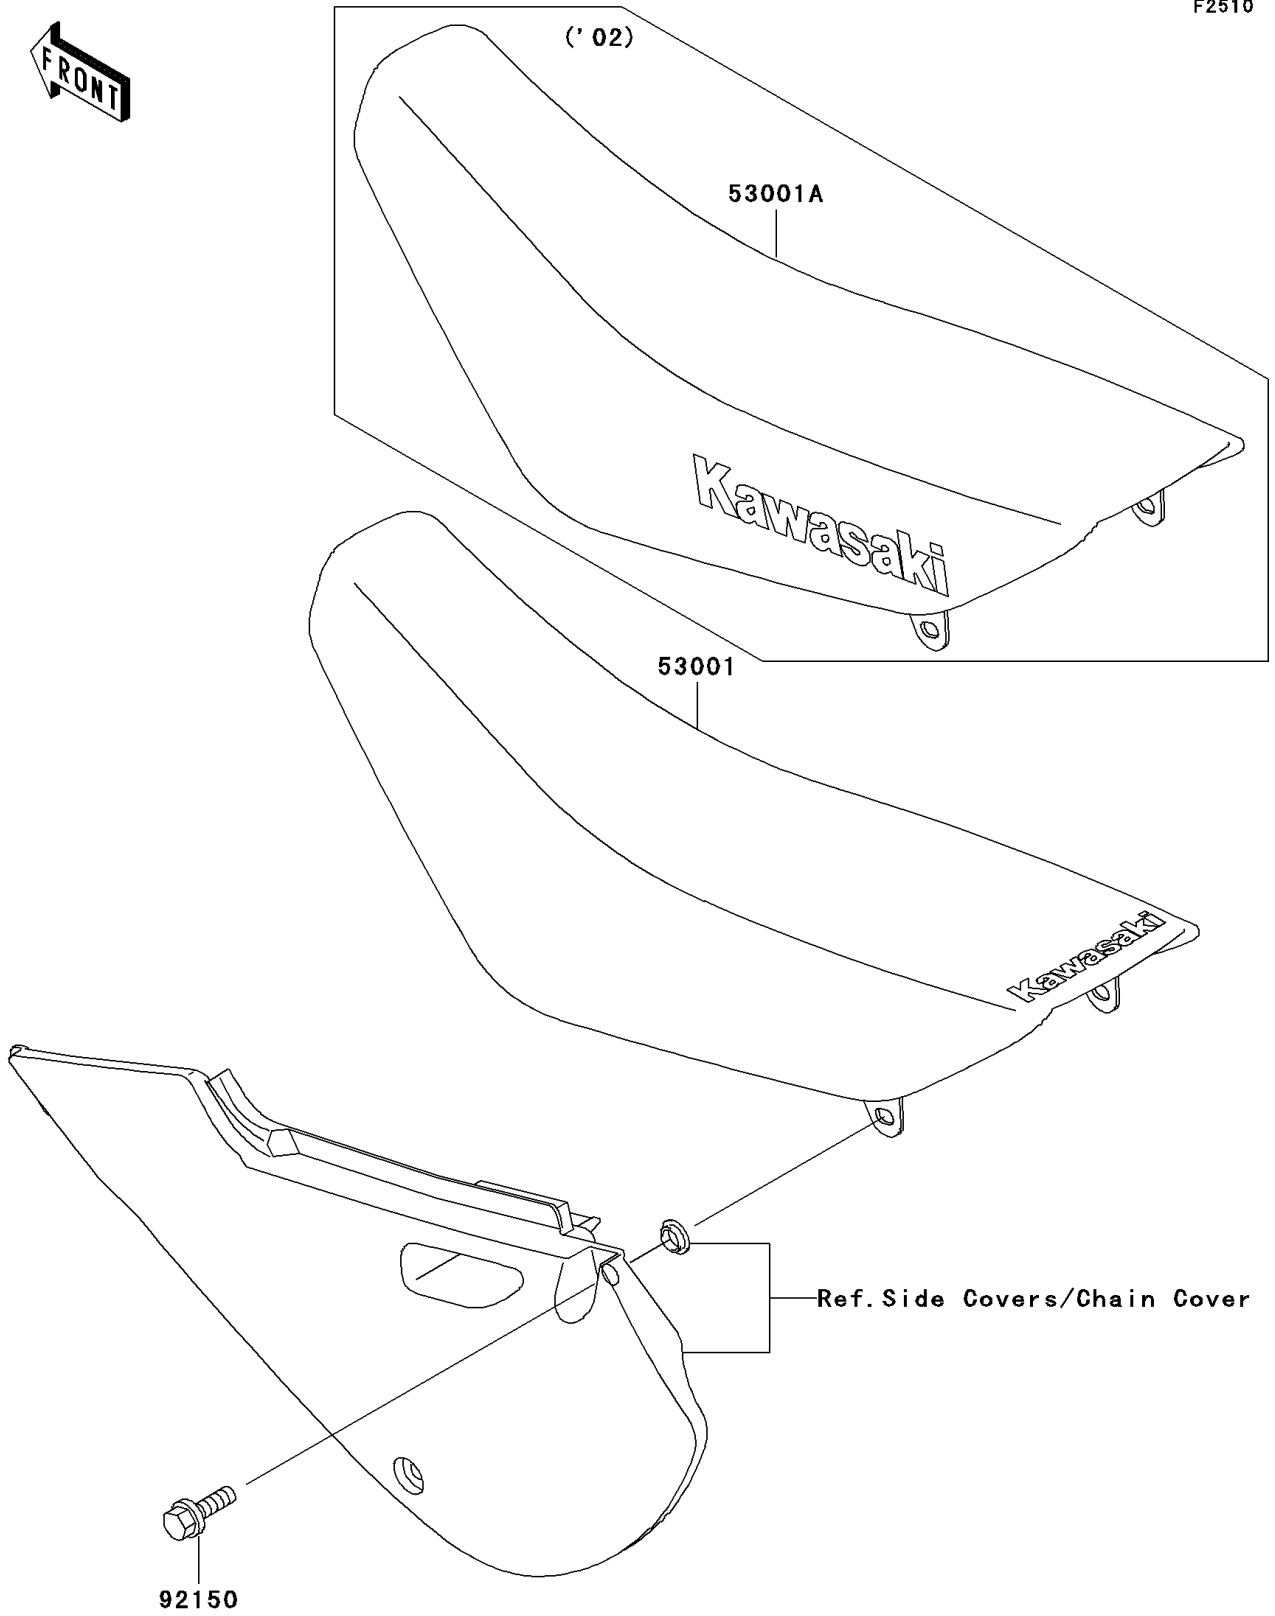

# 2002 KLX110 PARTS DIAGRAM

Seat(A1-A3)

F2510

## 2002 KLX110 PARTS LIST

Seat(A1-A3)

| ITEM NAME                      | PART NUMBER   | QUANTITY |
|--------------------------------|---------------|----------|
| SEAT-ASSY,BLACK (Ref # 53001A) | 53001-1987-MW | 1        |
| BOLT,6X20 (Ref # 92150)        | 92150-1339    | 2        |