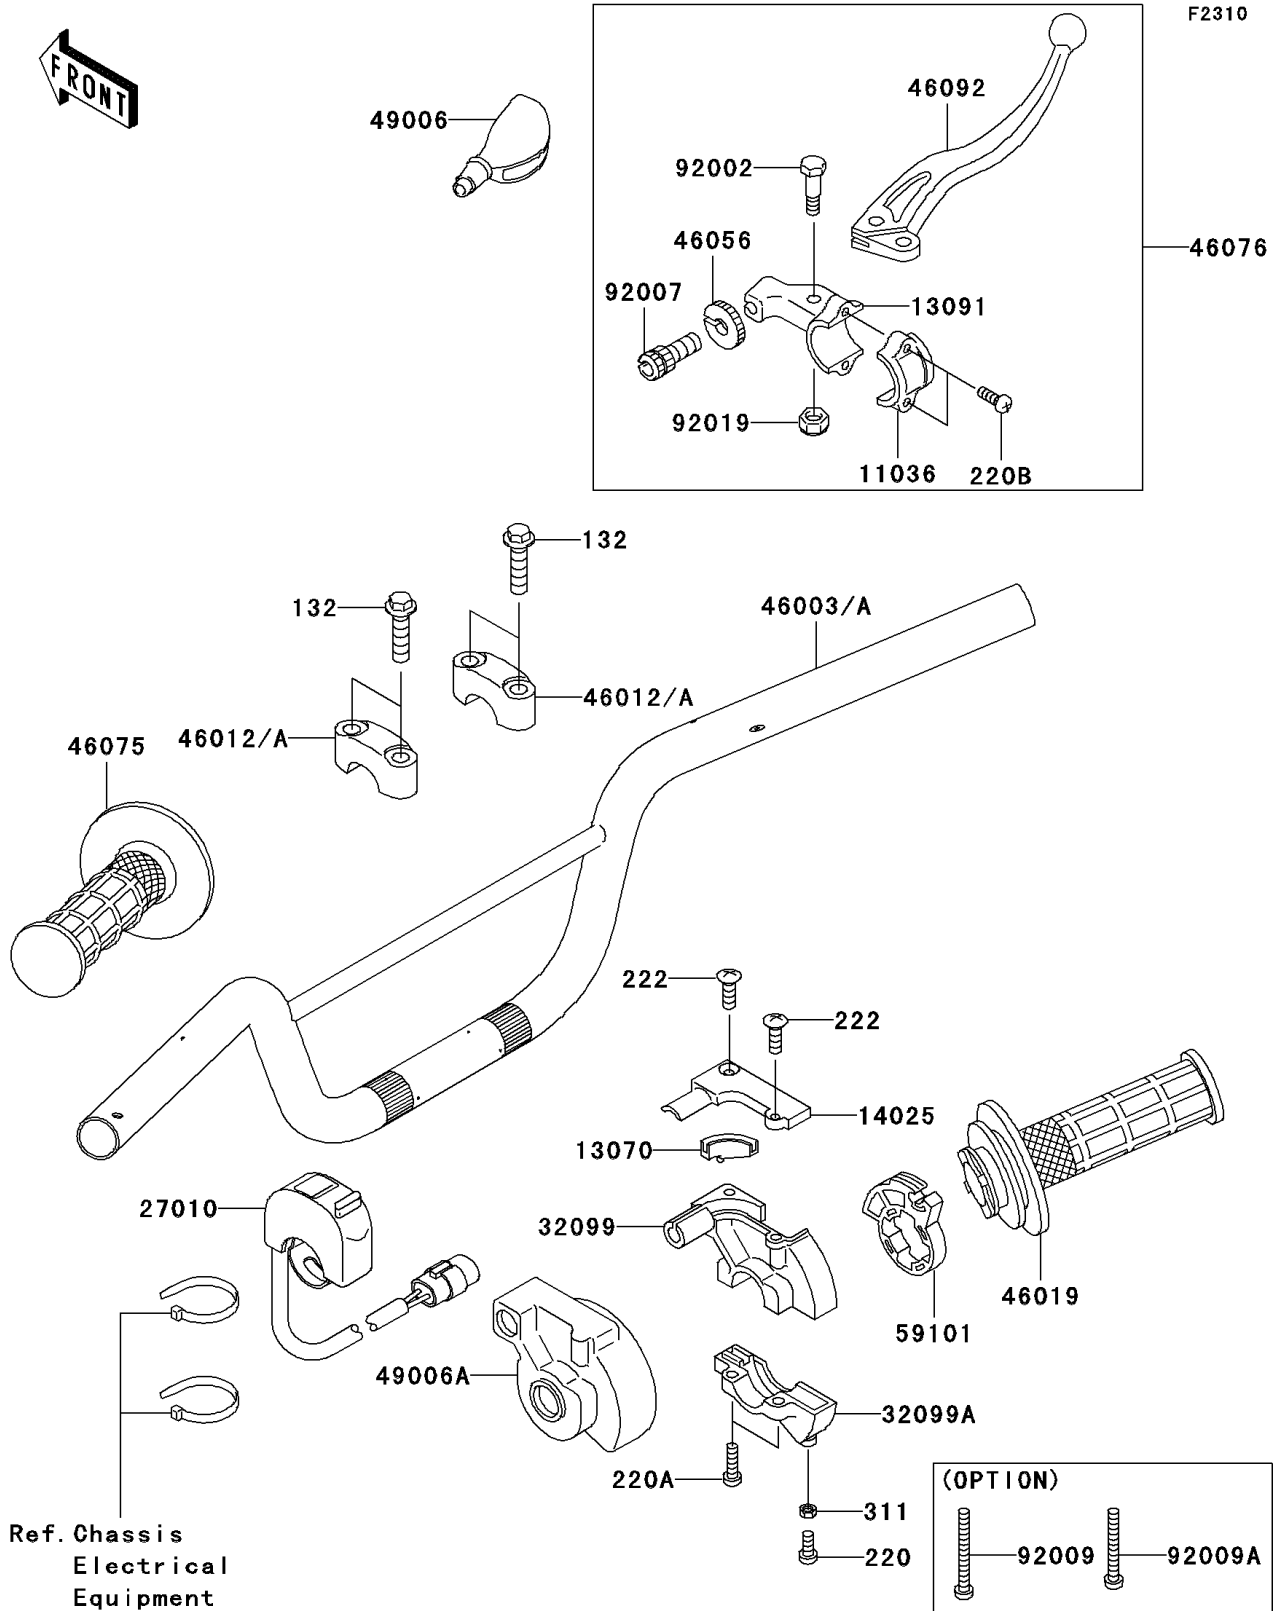

# 2003 KLX110 PARTS DIAGRAM

Handlebar

## 2003 KLX110 PARTS LIST

### Handlebar

ITEM NAME	PART NUMBER	QUANTITY
BOLT-FLANGED-SMALL (Ref # 132)	132G0830	4
SCREW-PAN-CROS,5X12,BLACK (Ref # 220)	220C0512	1
SCREW-PAN-CROS,5X18 (Ref # 220A)	220C0518	2
SCREW-PAN-CROSS (Ref # 220B)	220F0514	2
SCREW-CSK-RD-CROS (Ref # 222)	222E0412	2
NUT-HEX (Ref # 311)	311C0500	1
BRACKET-A,LEVER HOLDER (Ref # 11036)	11036-1297	1
GUIDE,THROTTLE PEACE (Ref # 13070)	13070-1117	1
HOLDER,BRAKE LEVER (Ref # 13091)	13091-1135	1
COVER,THROTTLE CASE UPP (Ref # 14025)	14025-1646	1
SWITCH,ENGINE STOP (Ref # 27010)	27010-1332	1
CASE,THROTTLE UPP (Ref # 32099)	32099-1036	1
CASE,THROTTLE,LWR (Ref # 32099A)	32099-1220	1
HANDLE,SILVER (Ref # 46003A)	46003-1576-CE	1
HOLDER-HANDLE,UPP (Ref # 46012A)	46012-1191	2
GRIP-ASSY,THROTTLE (Ref # 46019)	46019-1054	1
NUT,CABLE ADJUST (Ref # 46056)	46056-006	1
GRIP,LH (Ref # 46075)	46075-1024	1
LEVER-ASSY-GRIP,RH (Ref # 46076)	46076-1107	1
LEVER-GRIP,BRAKE (Ref # 46092)	46092-1048	1
BOOT,LEVER HOLDER (Ref # 49006)	49006-1017	1
BOOT,THROTTLE CASE (Ref # 49006A)	49006-1097	1
REEL,THROTTLE (Ref # 59101)	59101-1104	1
BOLT,LEVER SET (Ref # 92002)	92002-1150	1
SCREW,CABLE ADJUST,7MM (Ref # 92007)	92007-1143	1
SCREW,5X47 (Ref # 92009)	92009-1989	1
SCREW,5X42 (Ref # 92009A)	92009-1998	1
NUT,LOCK,6MM (Ref # 92019)	92019-008	1