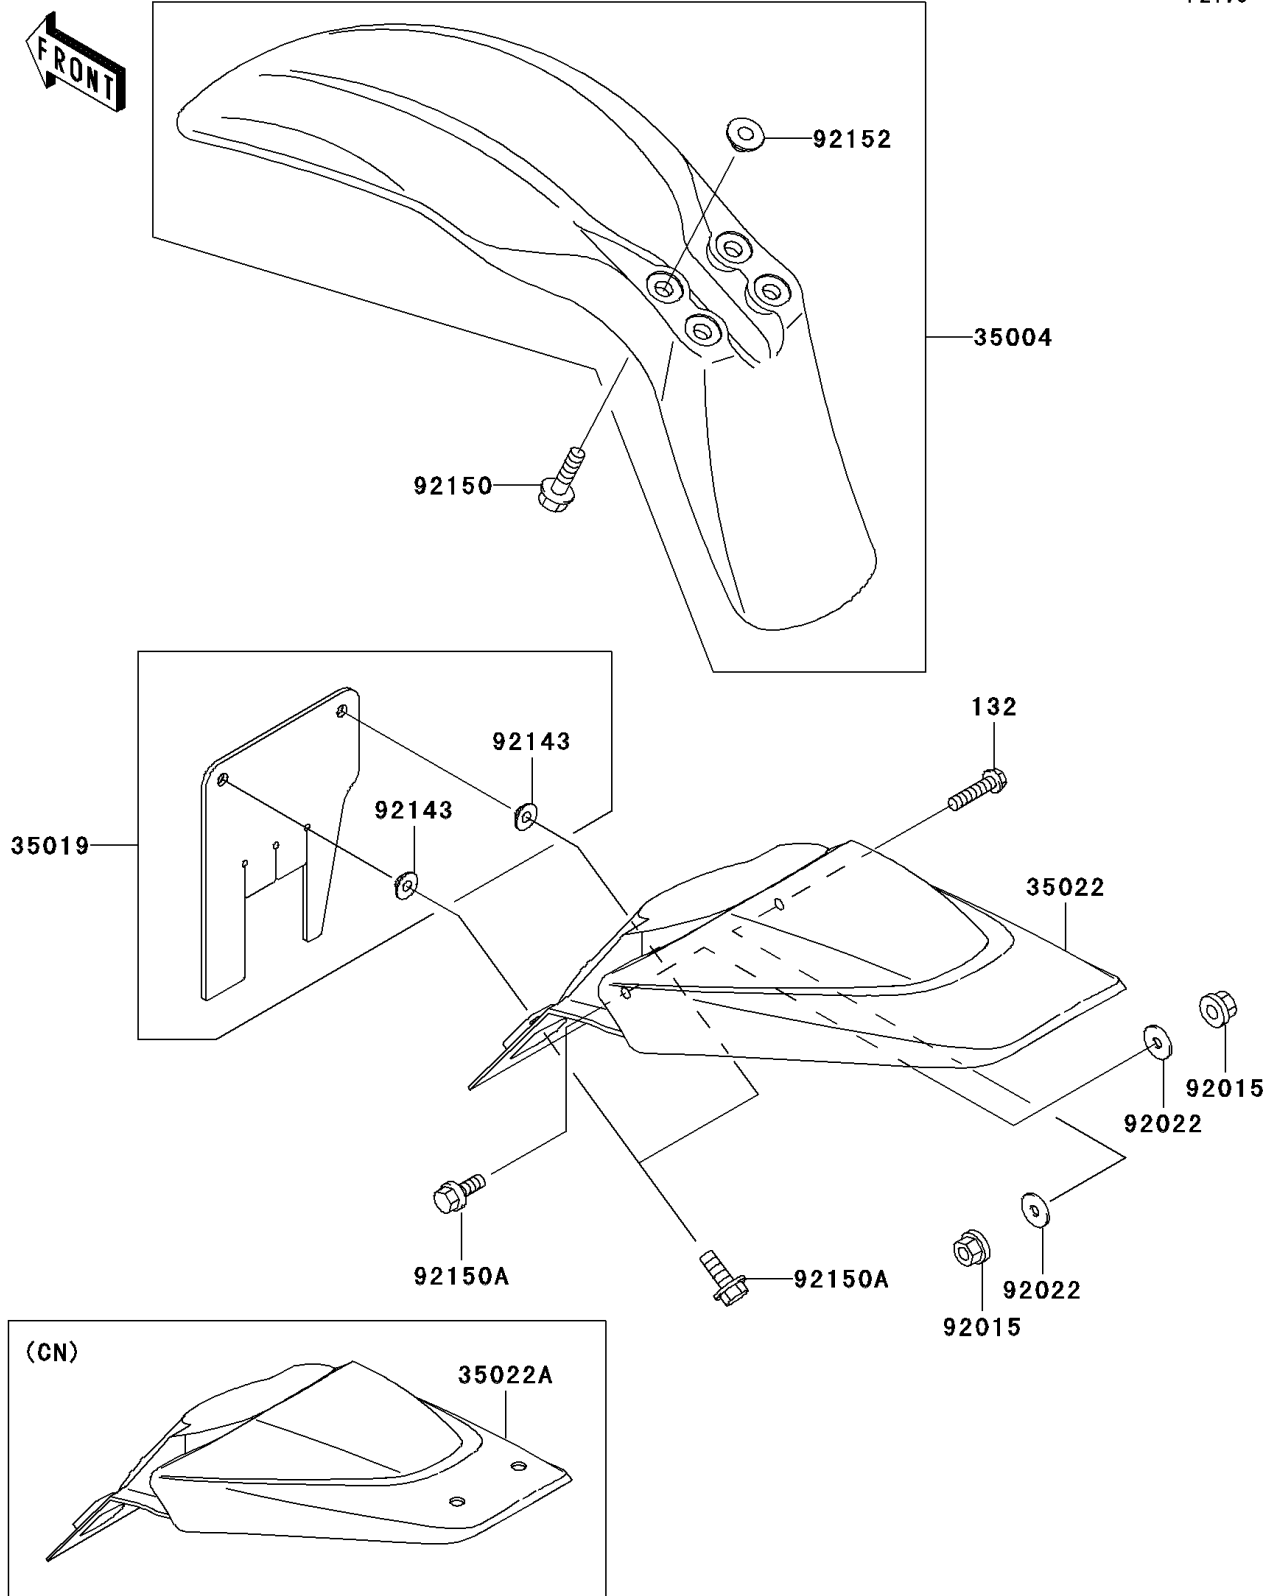

2003 KLX110 PARTS DIAGRAM

Fenders(A1/A2)

F2170

2003 KLX110 PARTS LIST

Fenders(A1/A2)

ITEM NAME	PART NUMBER	QUANTITY
BOLT-FLANGED-SMALL (Ref # 132)	132G0625	1
FENDER-FRONT,L.GREEN (Ref # 35004)	35004-1457-6W	1
FLAP (Ref # 35019)	35019-1397	1
NUT,FLANGED,6MM (Ref # 92015)	92015-1078	2
WASHER,6.5X20X1.6 (Ref # 92022)	92022-125	2
COLLAR (Ref # 92143)	92143-1087	2
BOLT,6X20 (Ref # 92150)	92150-1339	4
BOLT,FLANGED,6X16 (Ref # 92150A)	92150-1506	3
COLLAR (Ref # 92152)	92152-1255	4
FENDER-COMP-REAR,L.GREEN (Ref # 35022)	35022-1342-6W	1
FENDER-COMP-REAR,L.GREEN (Ref # 35022A)	35022-1364-6W	1