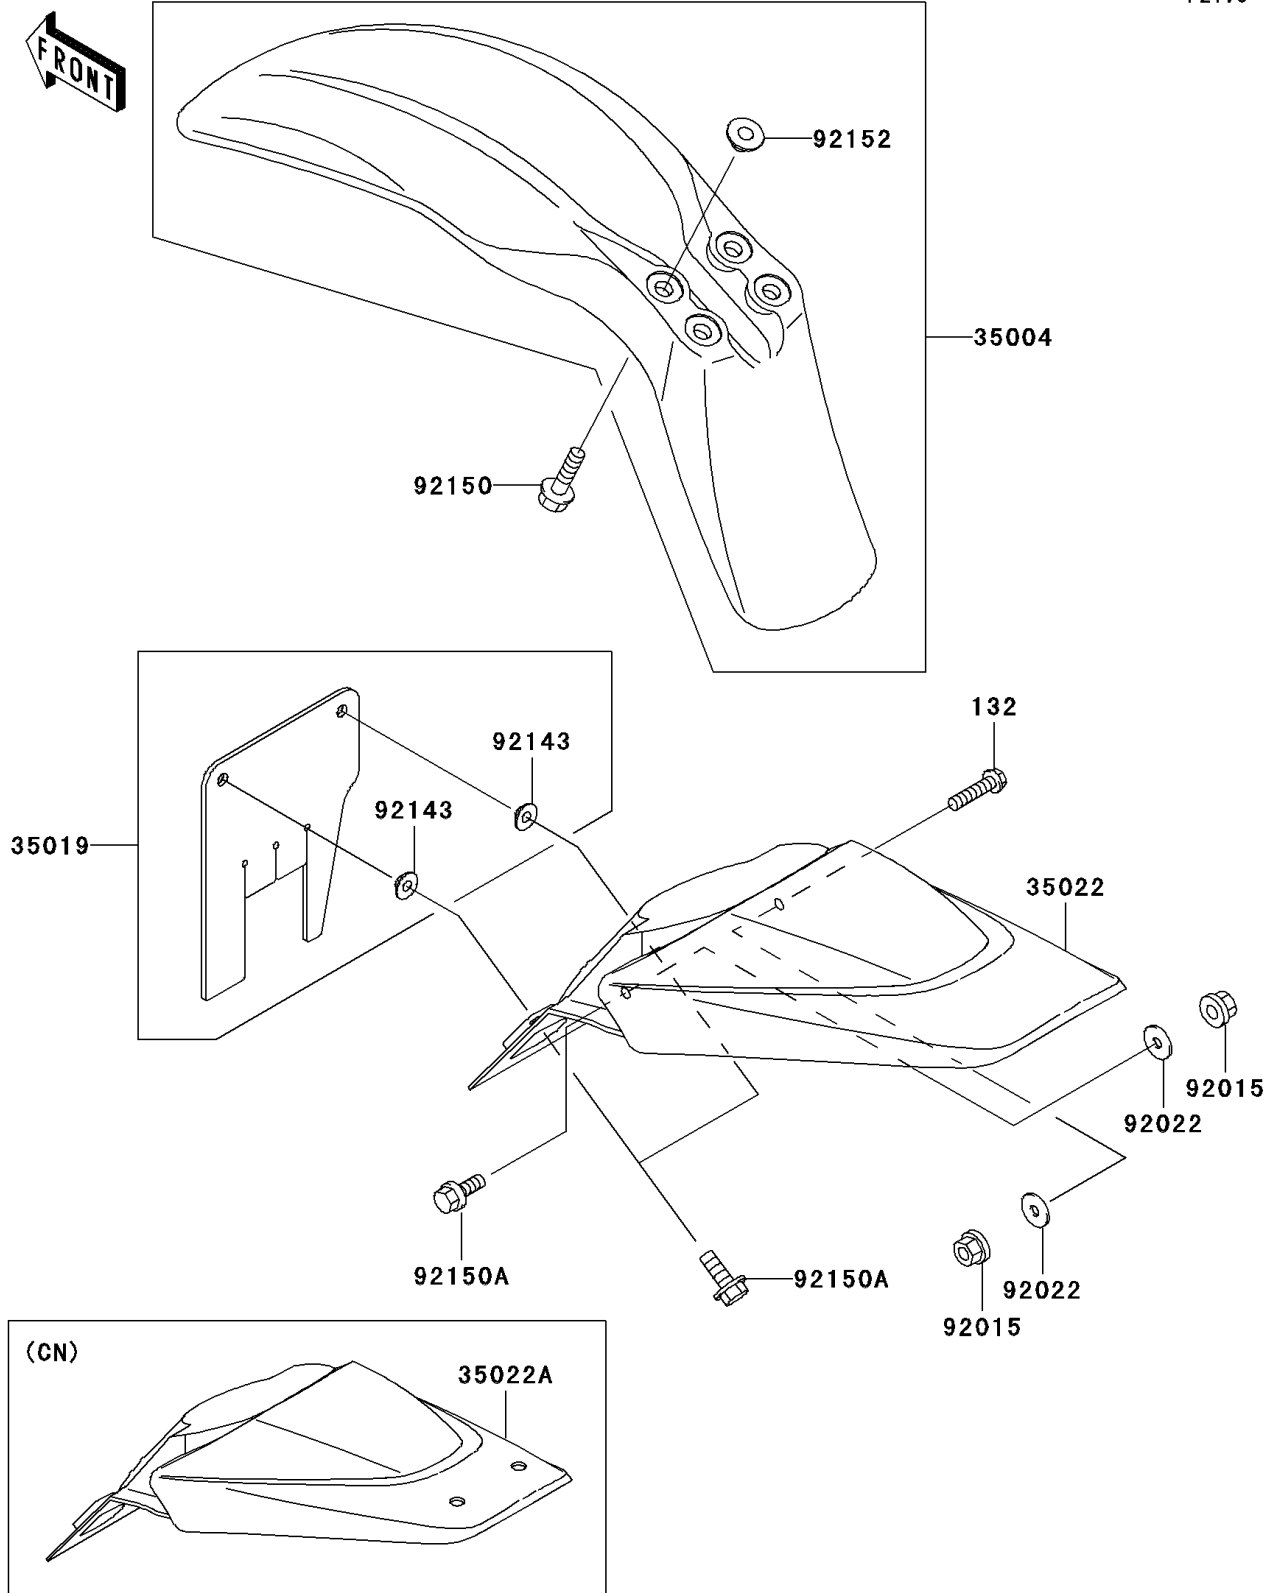

2002 KLX110 PARTS DIAGRAM

Fenders(A1/A2)

F2170

2002 KLX110 PARTS LIST

Fenders(A1/A2)

ITEM NAME	PART NUMBER	QUANTITY
BOLT-FLANGED-SMALL (Ref # 132)	132G0625	1
FENDER-FRONT,L.GREEN (Ref # 35004)	35004-1457-6W	1
FLAP (Ref # 35019)	35019-1397	1
NUT,FLANGED,6MM (Ref # 92015)	92015-1078	2
WASHER,6.5X20X1.6 (Ref # 92022)	92022-125	2
COLLAR (Ref # 92143)	92143-1087	2
BOLT,6X20 (Ref # 92150)	92150-1339	4
BOLT,FLANGED,6X16 (Ref # 92150A)	92150-1506	3
COLLAR (Ref # 92152)	92152-1255	4
FENDER-COMP-REAR,L.GREEN (Ref # 35022)	35022-1342-6W	1
FENDER-COMP-REAR,L.GREEN (Ref # 35022A)	35022-1364-6W	1