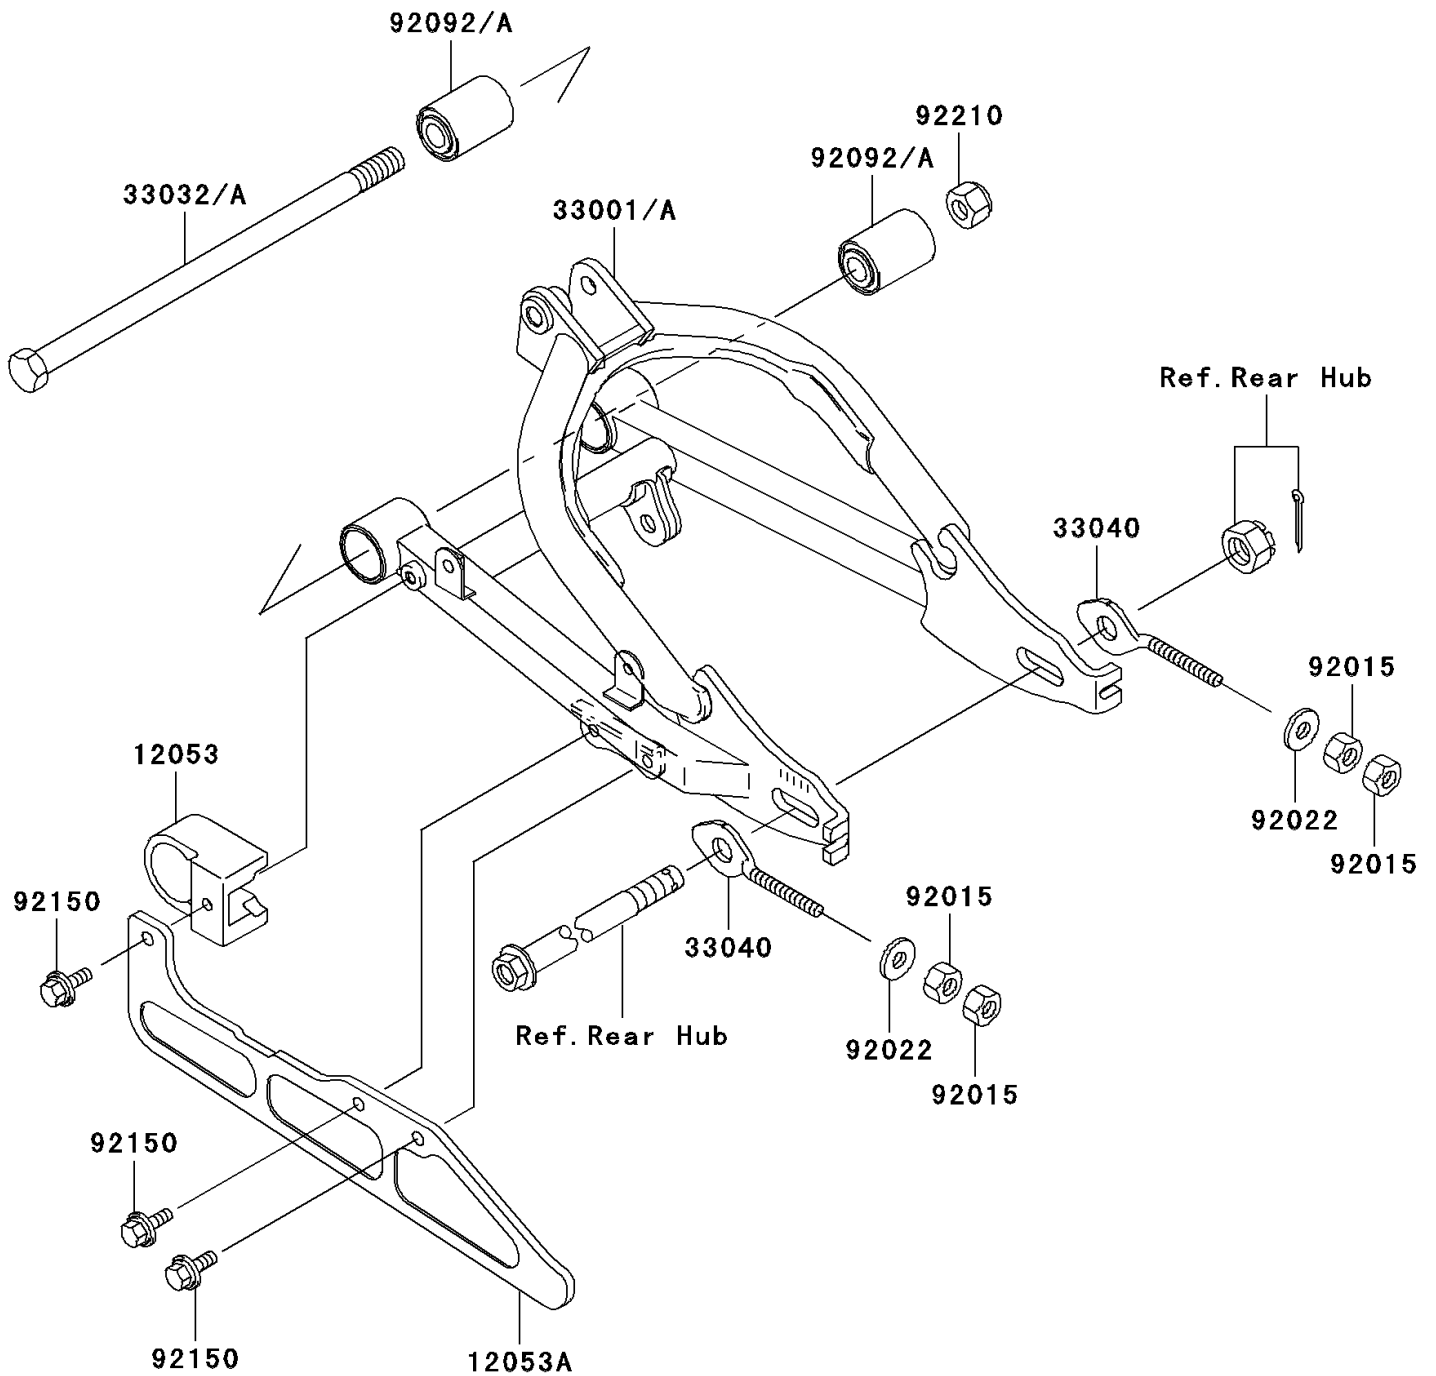

# 2002 KLX110 PARTS DIAGRAM

Swingarm

F2141

## 2002 KLX110 PARTS LIST

### Swingarm

ITEM NAME	PART NUMBER	QUANTITY
GUIDE-CHAIN,FR (Ref # 12053)	12053-1459	1
GUIDE-CHAIN,RR (Ref # 12053A)	12053-1460	1
ARM-COMP-SWING,SILVER (Ref # 33001)	33001-1622-CE	1
SHAFT-SWING ARM (Ref # 33032A)	33032-1203	1
ADJUSTER-CHAIN (Ref # 33040)	33040-1006	2
NUT,6MM (Ref # 92015)	92015-1391	4
WASHER,6.5X16X2 (Ref # 92022)	92022-1565	2
BUSHING-RUBBER (Ref # 92092)	92092-005	2
BOLT,6X20 (Ref # 92150)	92150-1339	3
NUT,LOCK,12MM (Ref # 92210)	92210-1373	1