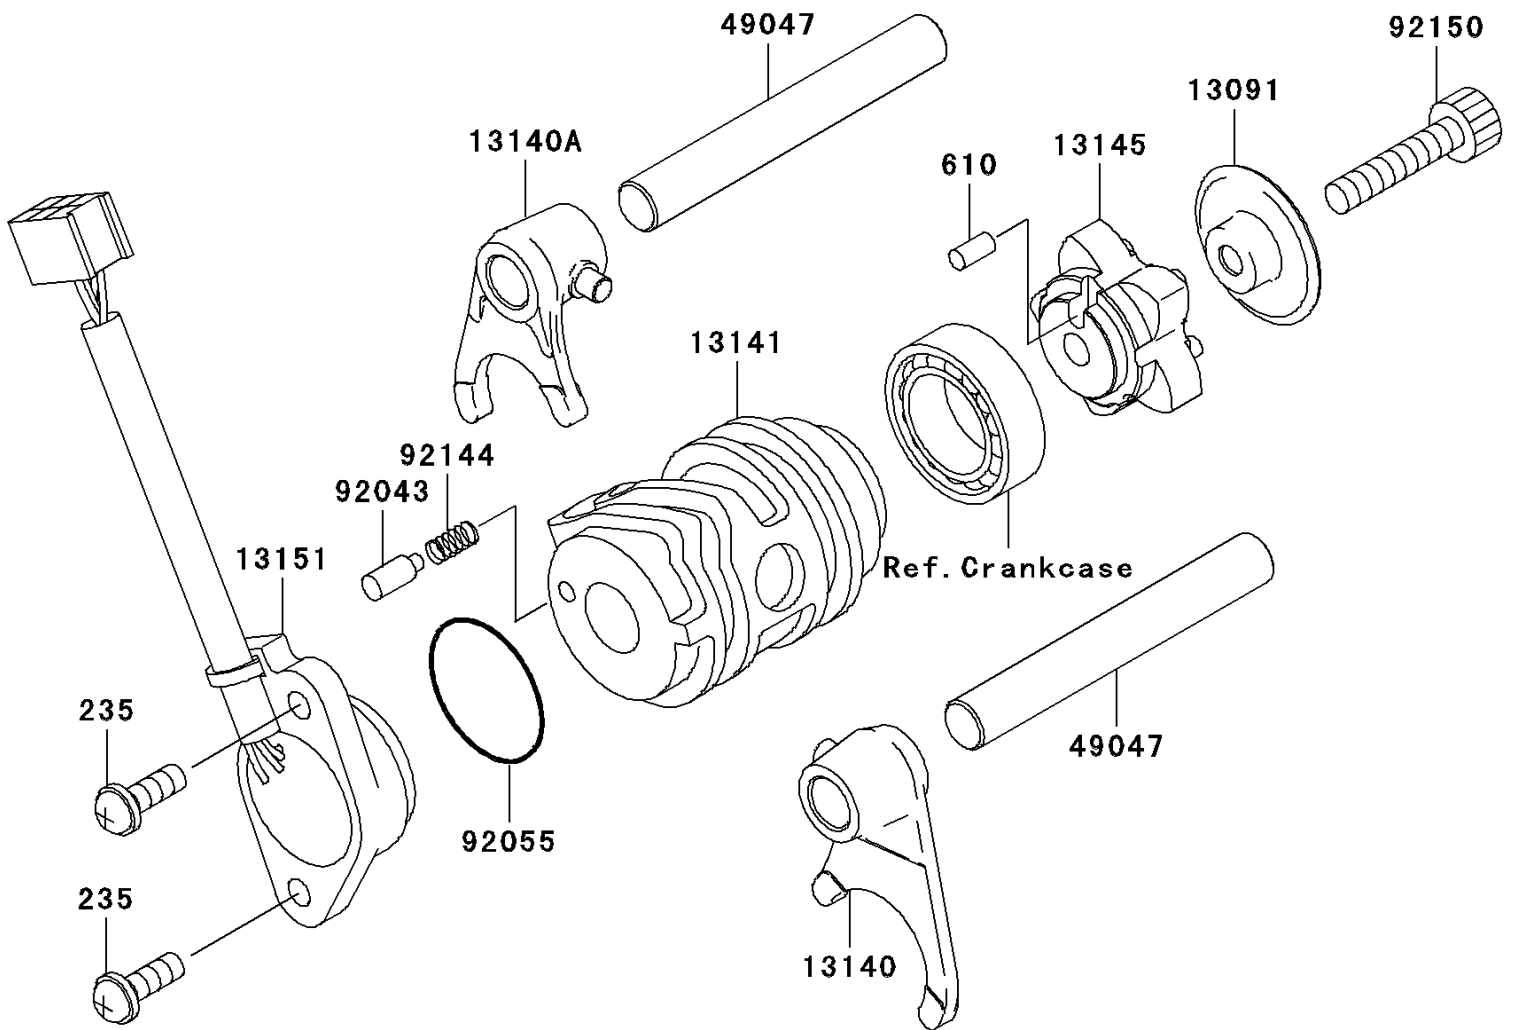

2003 KLX110 PARTS DIAGRAM

Gear Change Drum/Shift Fork(s)

E1362A

2003 KLX110 PARTS LIST

Gear Change Drum/Shift Fork(s)

ITEM NAME	PART NUMBER	QUANTITY
SCREW-PAN-WP-CROS (Ref # 235)	235B0514	2
ROLLER,4X8 (Ref # 610)	610A0408	1
HOLDER (Ref # 13091)	13091-1086	1
FORK-SHIFT (Ref # 13140)	13140-1263	1
FORK-SHIFT (Ref # 13140A)	13140-1289	1
DRUM-CHANGE (Ref # 13141)	13141-1226	1
CAM-CHANGE DRUM (Ref # 13145)	13145-1093	1
SWITCH-COMP (Ref # 13151)	13151-1082	1
ROD-SHIFT (Ref # 49047)	49047-1058	2
PIN (Ref # 92043)	92043-1385	1
RING-O (Ref # 92055)	92055-091	1
SPRING (Ref # 92144)	92144-1245	1
BOLT,SOCKET,6X30 (Ref # 92150)	92150-1433	1