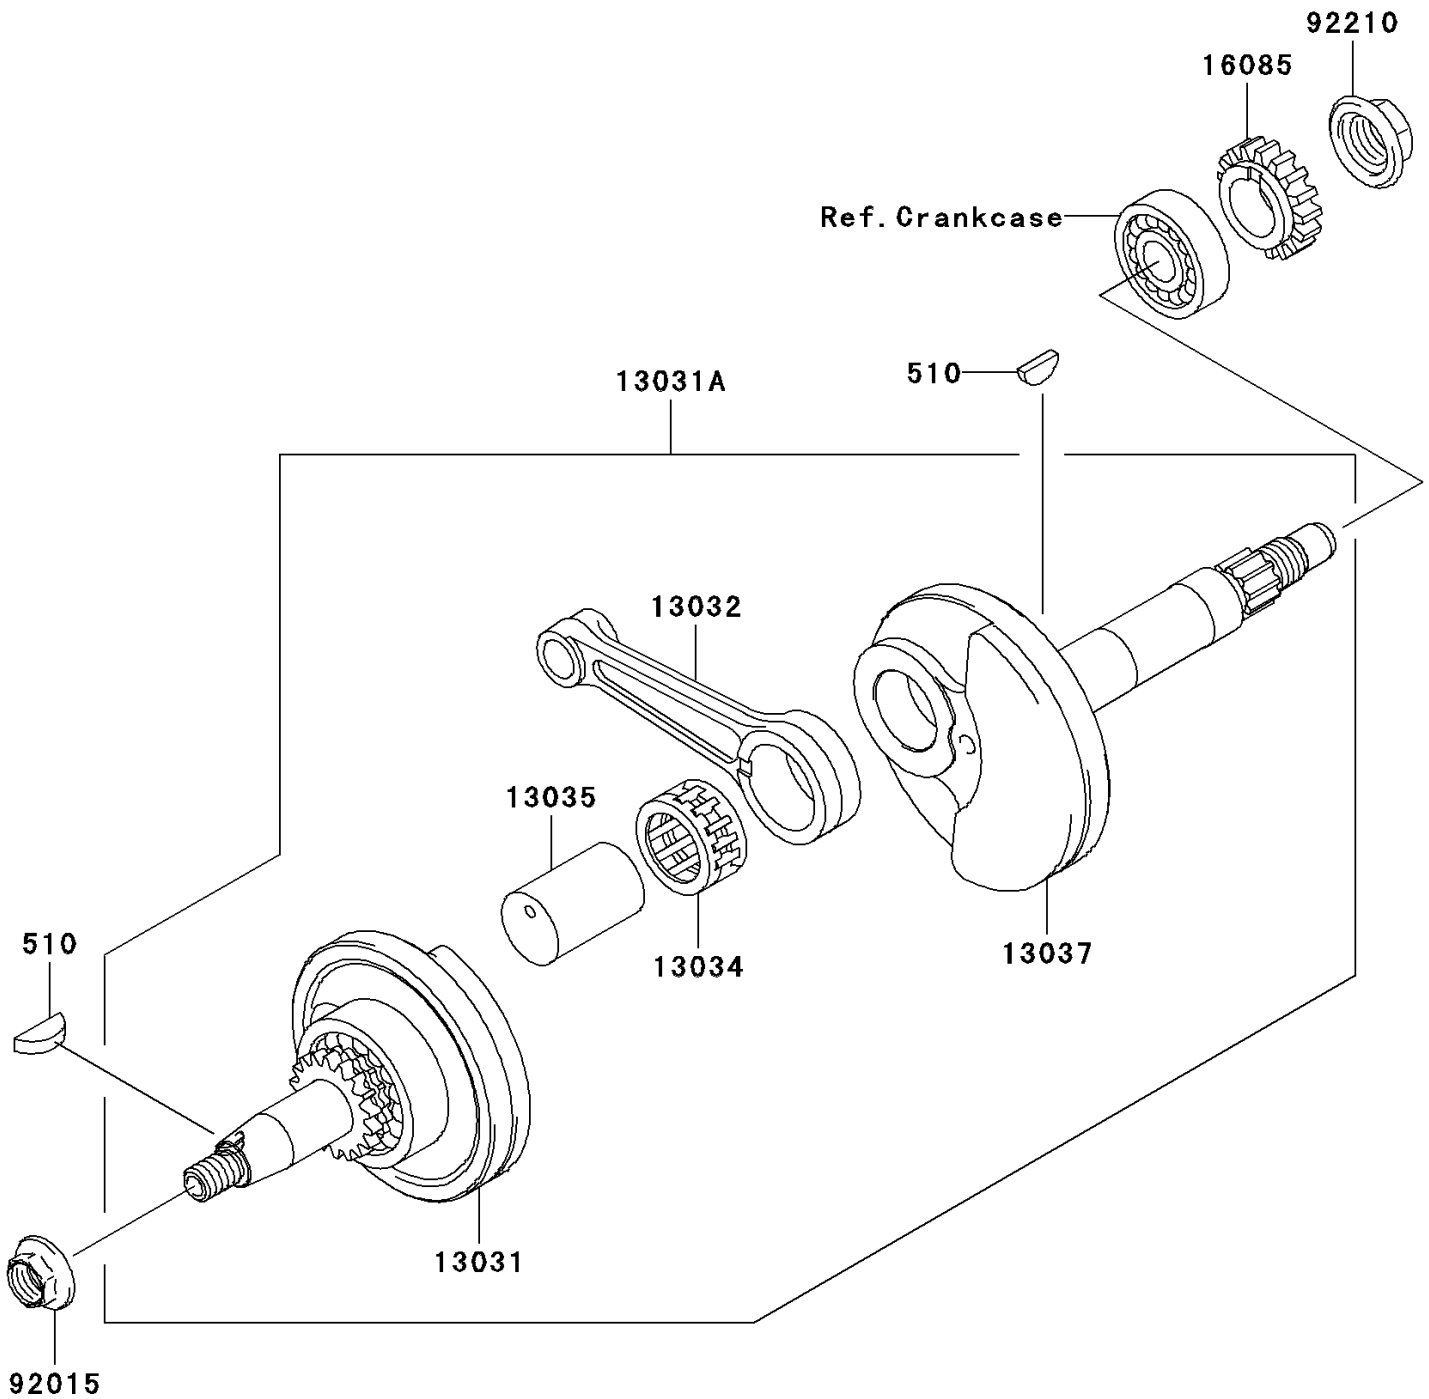

# 2002 KLX110 PARTS DIAGRAM

Crankshaft(A1)

E1321

## 2002 KLX110 PARTS LIST

### Crankshaft(A1)

ITEM NAME	PART NUMBER	QUANTITY
KEY-WOODRUFF (Ref # 510)	510A3200	2
CRANKSHAFT-COMP,LH (Ref # 13031)	13031-1462	1
CRANKSHAFT-COMP (Ref # 13031A)	13031-1486	1
ROD-CONNECTING (Ref # 13032)	13032-1250	1
BEARING-BIG END,B4 (Ref # 13034)	13034-1100	1
PIN-CRANK (Ref # 13035)	13035-1083	1
CRANKSHAFT,RH (Ref # 13037)	13037-1481	1
GEAR,OIL PUMP,28T (Ref # 16085)	16085-1267	1
NUT,FLANGED,10MM (Ref # 92015)	92015-077	1
NUT,14MM (Ref # 92210)	92210-1374	1