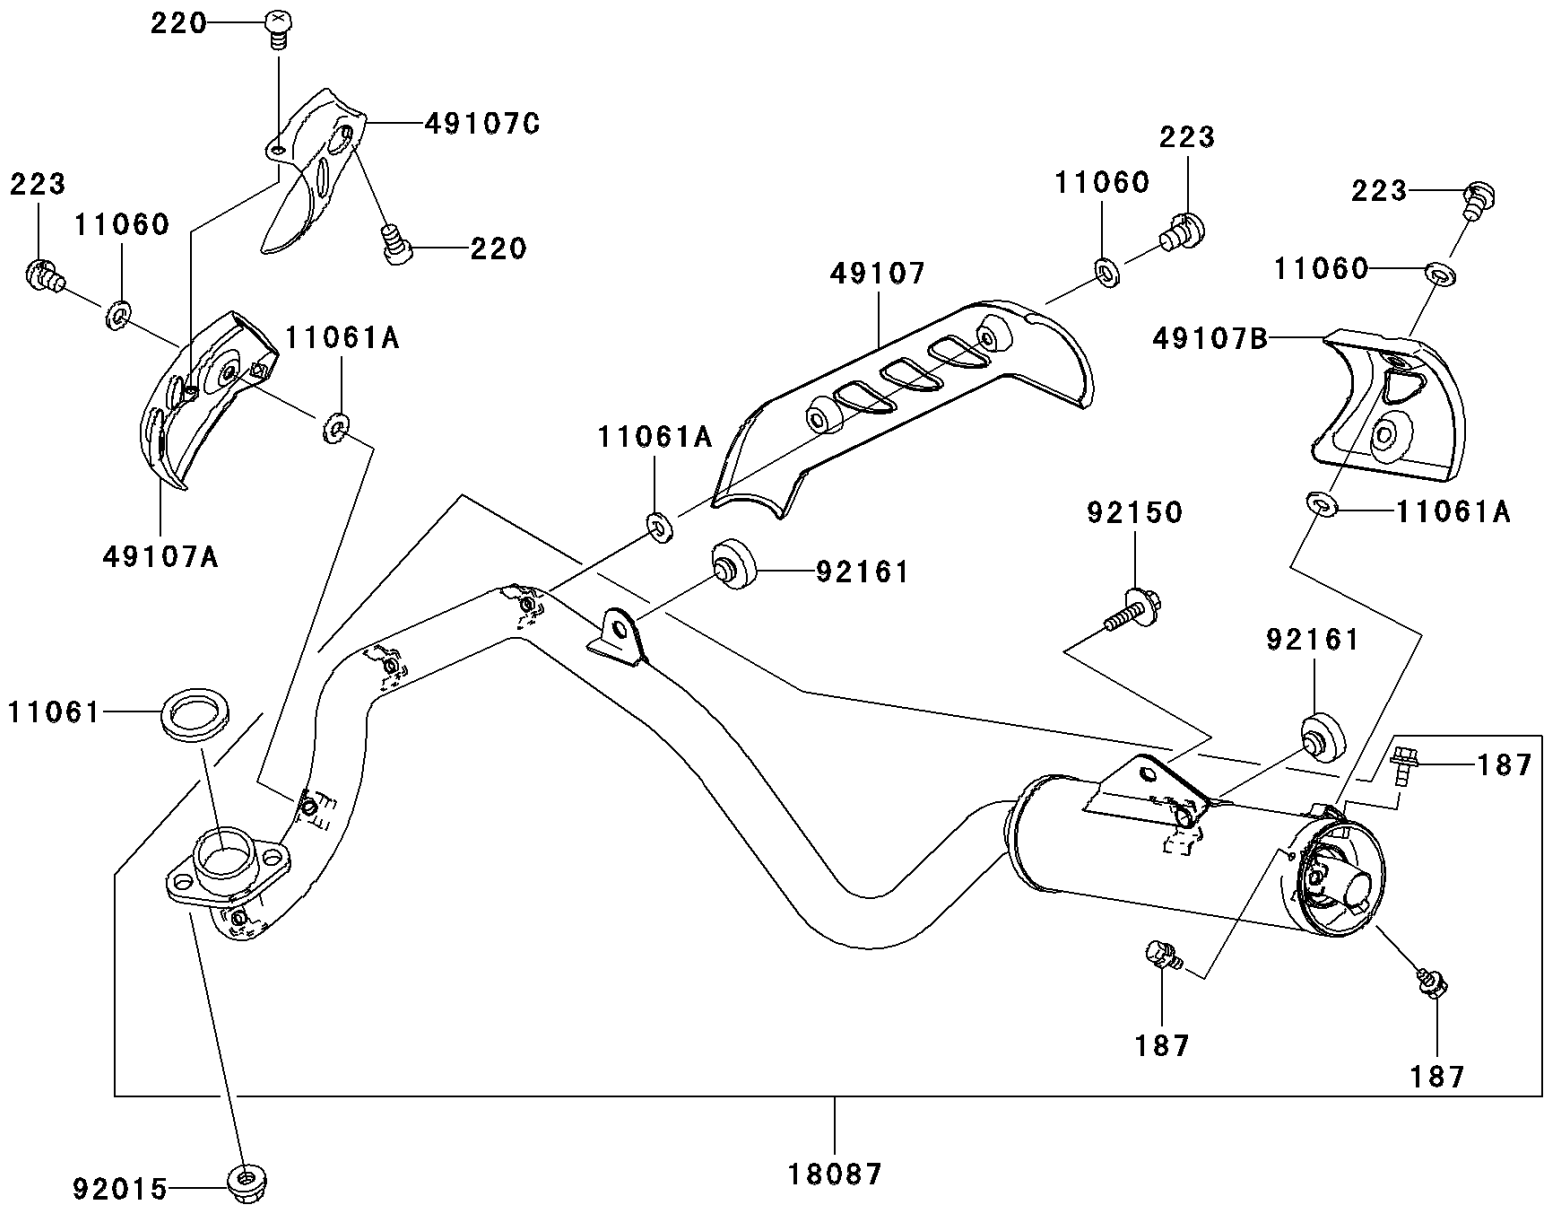

2002 KLX110 PARTS DIAGRAM

Muffler(s)

E1140

2002 KLX110 PARTS LIST

Muffler(s)

ITEM NAME	PART NUMBER	QUANTITY
BOLT-UPSET-WSP (Ref # 187)	187B0612	3
SCREW-PAN-CROSS (Ref # 220)	220F0508	2
SCREW-PAN-WS-CROS (Ref # 223)	223C0610	6
GASKET,6.2X11.5X1.5 (Ref # 11060)	11060-1109	6
GASKET,EXHAUST PIPE (Ref # 11061)	11061-1112	1
GASKET,5.8X12X1.5 (Ref # 11061A)	11061-1148	6
MUFFLER (Ref # 18087)	18087-1168	1
COVER-EXHAUST PIPE (Ref # 49107)	49107-1213	1
COVER-EXHAUST PIPE (Ref # 49107A)	49107-1217	1
COVER-EXHAUST PIPE (Ref # 49107B)	49107-1218	1
COVER-EXHAUST PIPE (Ref # 49107C)	49107-1221	1
NUT (Ref # 92015)	92015-1331	2
BOLT,FLANGED,6X25 (Ref # 92150)	92150-1507	1
DAMPER,MUFFLER (Ref # 92161)	92161-1284	2