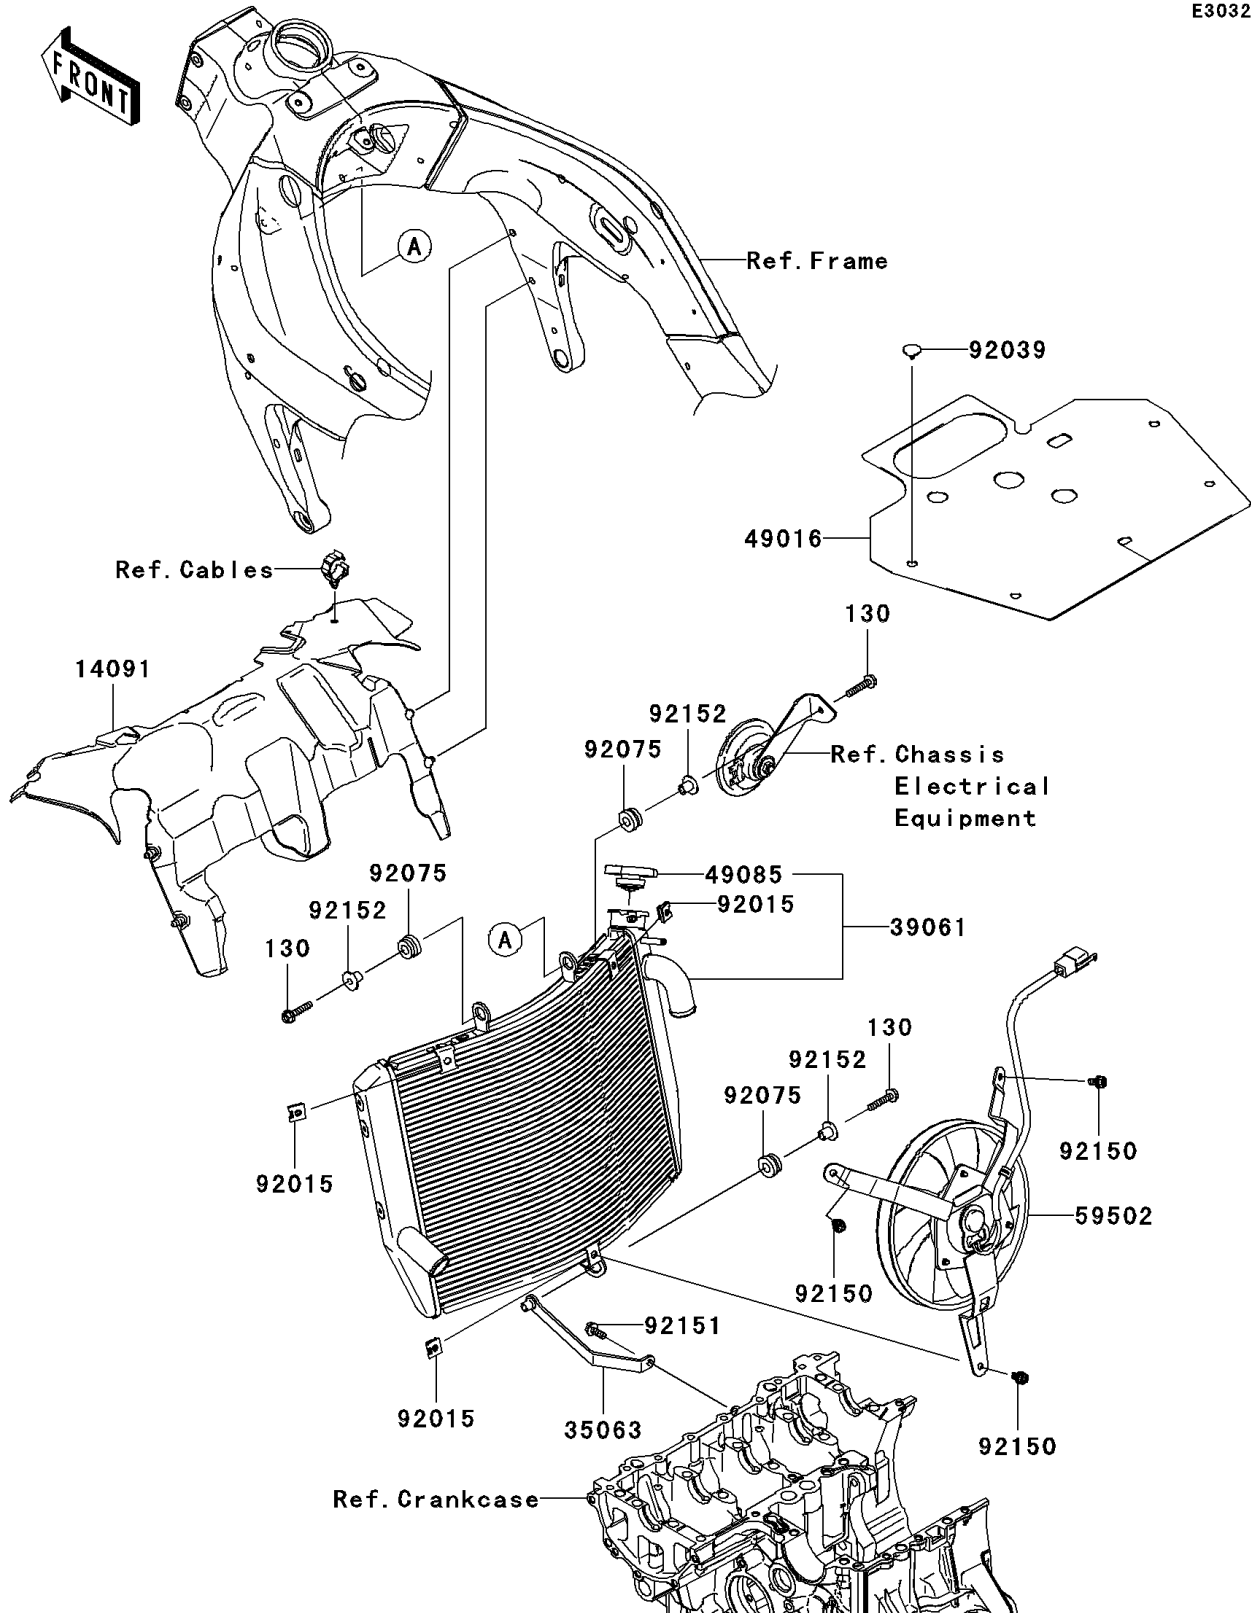

2007 Ninja® ZX™-6R PARTS DIAGRAM

Radiator

E3032

2007 Ninja® ZX™-6R PARTS LIST

Radiator

ITEM NAME	PART NUMBER	QUANTITY
BOLT-FLANGED,6X30 (Ref # 130)	130CB0630	1
COVER,HOT WIND (Ref # 14091)	14091-0799	1
STAY,RADIATOR BOTTOM (Ref # 35063)	35063-0329	1
RADIATOR-ASSY (Ref # 39061)	39061-0092	1
COVER-SEAL (Ref # 49016)	49016-0042	1
CAP-ASSY-PRESSURE (Ref # 49085)	49085-1066	1
FAN-ASSY (Ref # 59502)	59502-0027	1
NUT (Ref # 92015)	92015-1487	1
RIVET (Ref # 92039)	92039-0065	1
DAMPER,RUBBER (Ref # 92075)	92075-1123	1
BOLT,6X12 (Ref # 92150)	92150-1186	1
BOLT,FLANGED,6X16 (Ref # 92151)	92151-1774	1
COLLAR (Ref # 92152)	92152-1074	1