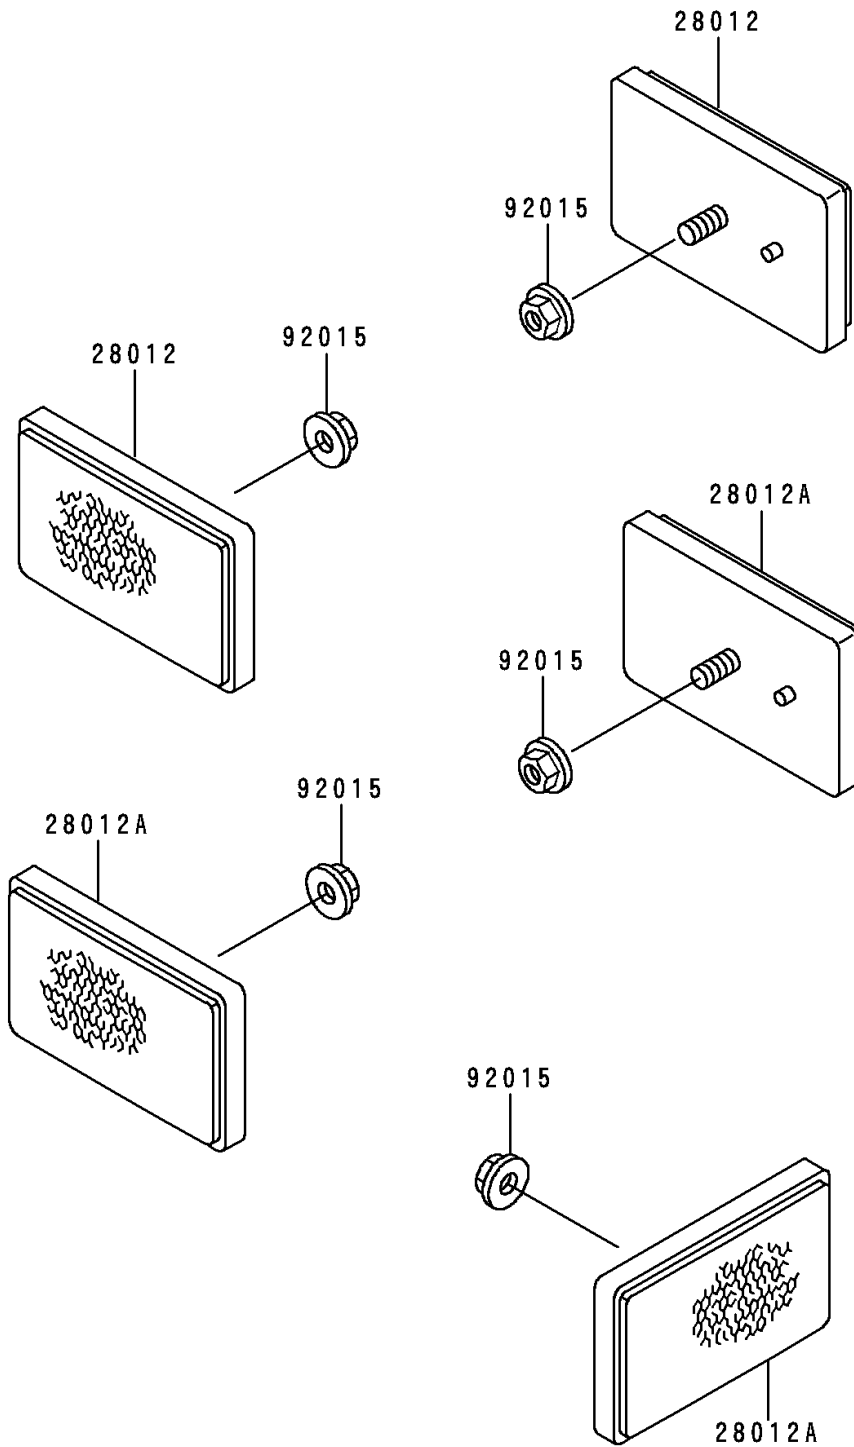

1999 Bayou 400 4X4 PARTS DIAGRAM

Reflectors

F2790

1999 Bayou 400 4X4 PARTS LIST

Reflectors

ITEM NAME	PART NUMBER	QUANTITY
REFLECTOR-REFLEX (Ref # 28012)	28012-1003	2
REFLECTOR-REFLEX,RR (Ref # 28012A)	28012-1078	3
NUT,FLANGED,5MM (Ref # 92015)	92015-1259	5