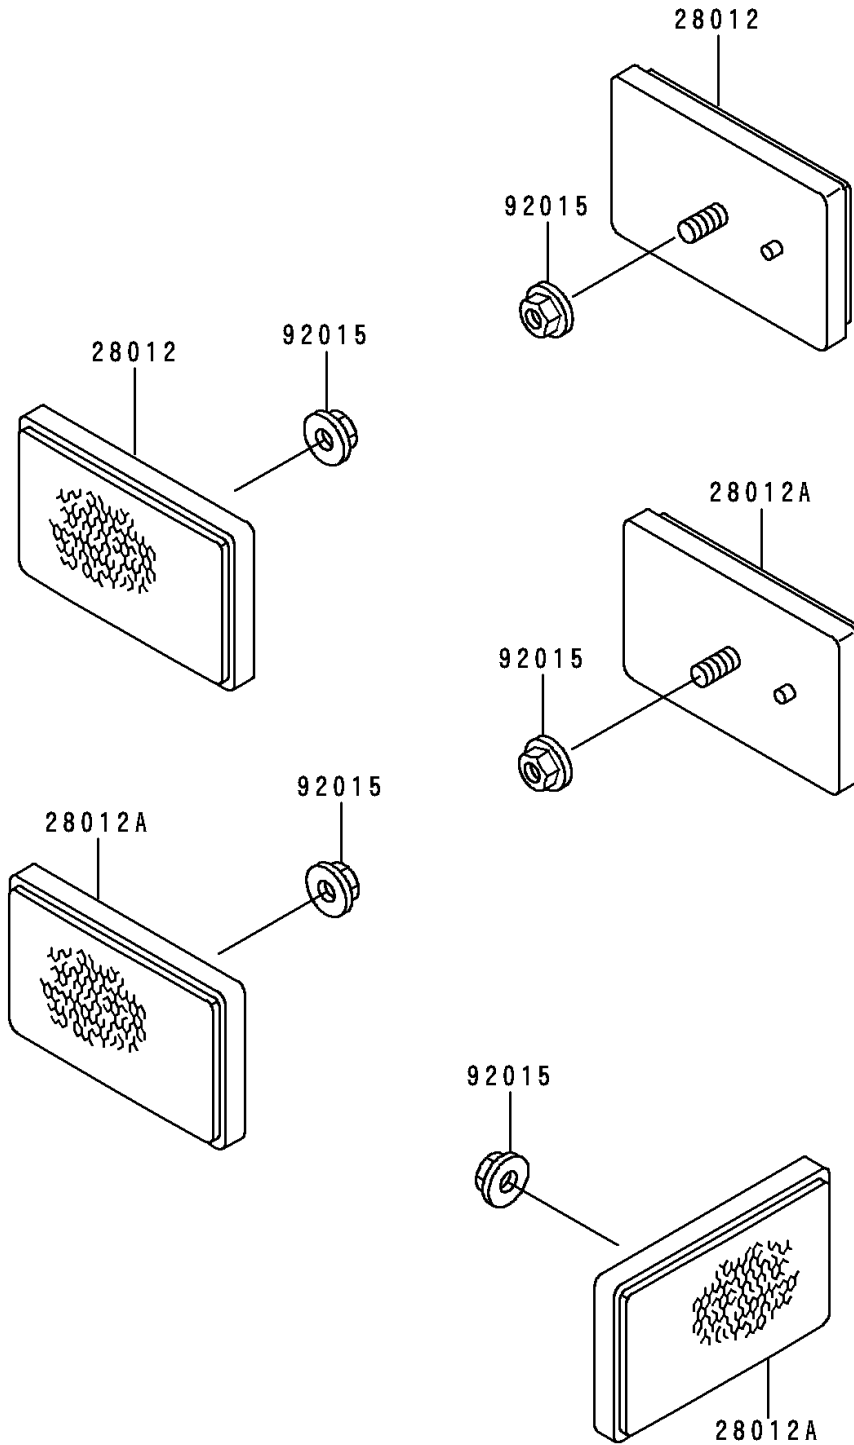

# 1996 Bayou 400 4X4 PARTS DIAGRAM

Reflectors

F2790

# 1996 Bayou 400 4X4 PARTS LIST

## Reflectors

ITEM NAME	PART NUMBER	QUANTITY
REFLECTOR-REFLEX (Ref # 28012)	28012-1003	2
REFLECTOR-REFLEX,RR (Ref # 28012A)	28012-1078	3
NUT,FLANGED,5MM (Ref # 92015)	92015-1259	5