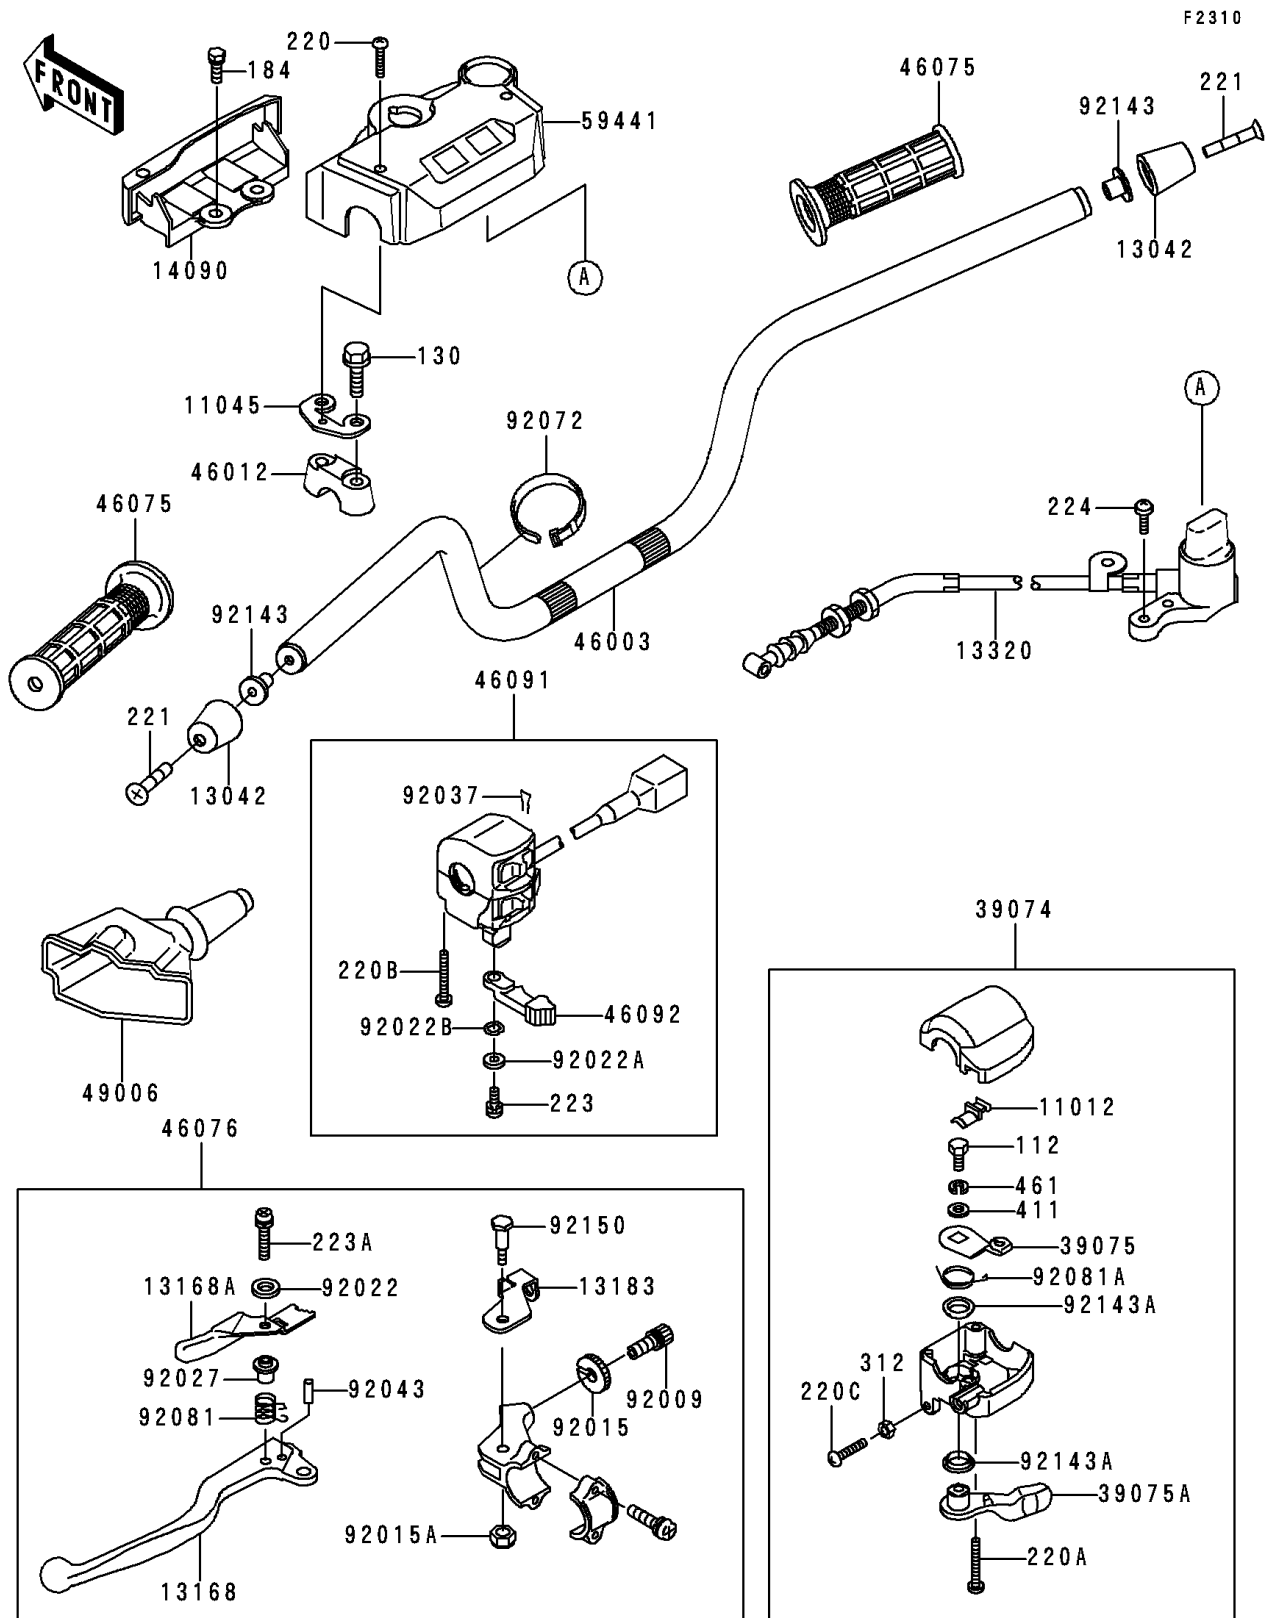

1999 Bayou 400 4X4 PARTS DIAGRAM

Handlebar

1999 Bayou 400 4X4 PARTS LIST

Handlebar

ITEM NAME	PART NUMBER	QUANTITY
BOLT-UPSET (Ref # 112)	112D0614	1
BOLT-FLANGED (Ref # 130)	130P0860	4
CAP (Ref # 11012)	11012-1425	1
BRACKET,HANDLE COVER (Ref # 11045)	11045-1925	2
WEIGHT,HANDLE (Ref # 13042)	13042-1005	2
LEVER (Ref # 13168)	13168-1449	1
LEVER,LOCK (Ref # 13168A)	13168-1450	1
PLATE,LOCK (Ref # 13183)	13183-1609	1
LEVER-ASSY,REVERSE (Ref # 13320)	13320-1008	1
LEVER-ASSY-THROTTLE (Ref # 39074)	39074-1055	1
LEVER-THROTTLE,ARM (Ref # 39075)	39075-1054	1
LEVER-THROTTLE (Ref # 39075A)	39075-1059	1
HANDLE (Ref # 46003)	46003-1365	1
HOLDER-HANDLE (Ref # 46012)	46012-1168	2
GRIP (Ref # 46075)	46075-1056	2
LEVER-ASSY-GRIP,LH (Ref # 46076)	46076-1178	1
HOUSING-ASSY-CONTROL,LH (Ref # 46091)	46091-1462	1
LEVER-GRIP,CHOKE (Ref # 46092)	46092-1149	1
BOOT,CLUTCH LEVER (Ref # 49006)	49006-1057	1
COVER-HANDLE (Ref # 59441)	59441-1077	1
SCREW,CABLE ADJUST,8MM (Ref # 92009)	92009-1435	1
NUT,CABLE ADJUST LOCK,8MM (Ref # 92015)	92015-1596	1
NUT (Ref # 92015A)	92015-1829	1
WASHER,4MM (Ref # 92022)	92022-1647	1
WASHER,5MM (Ref # 92022A)	92022-1837	1
WASHER,WAVE,5MM (Ref # 92022B)	92022-1838	1
COLLAR,RETURN SPRING (Ref # 92027)	92027-1336	1
CLAMP,CLIP (Ref # 92037)	92037-1836	1
PIN,SPRING,3X16 (Ref # 92043)	92043-1268	1