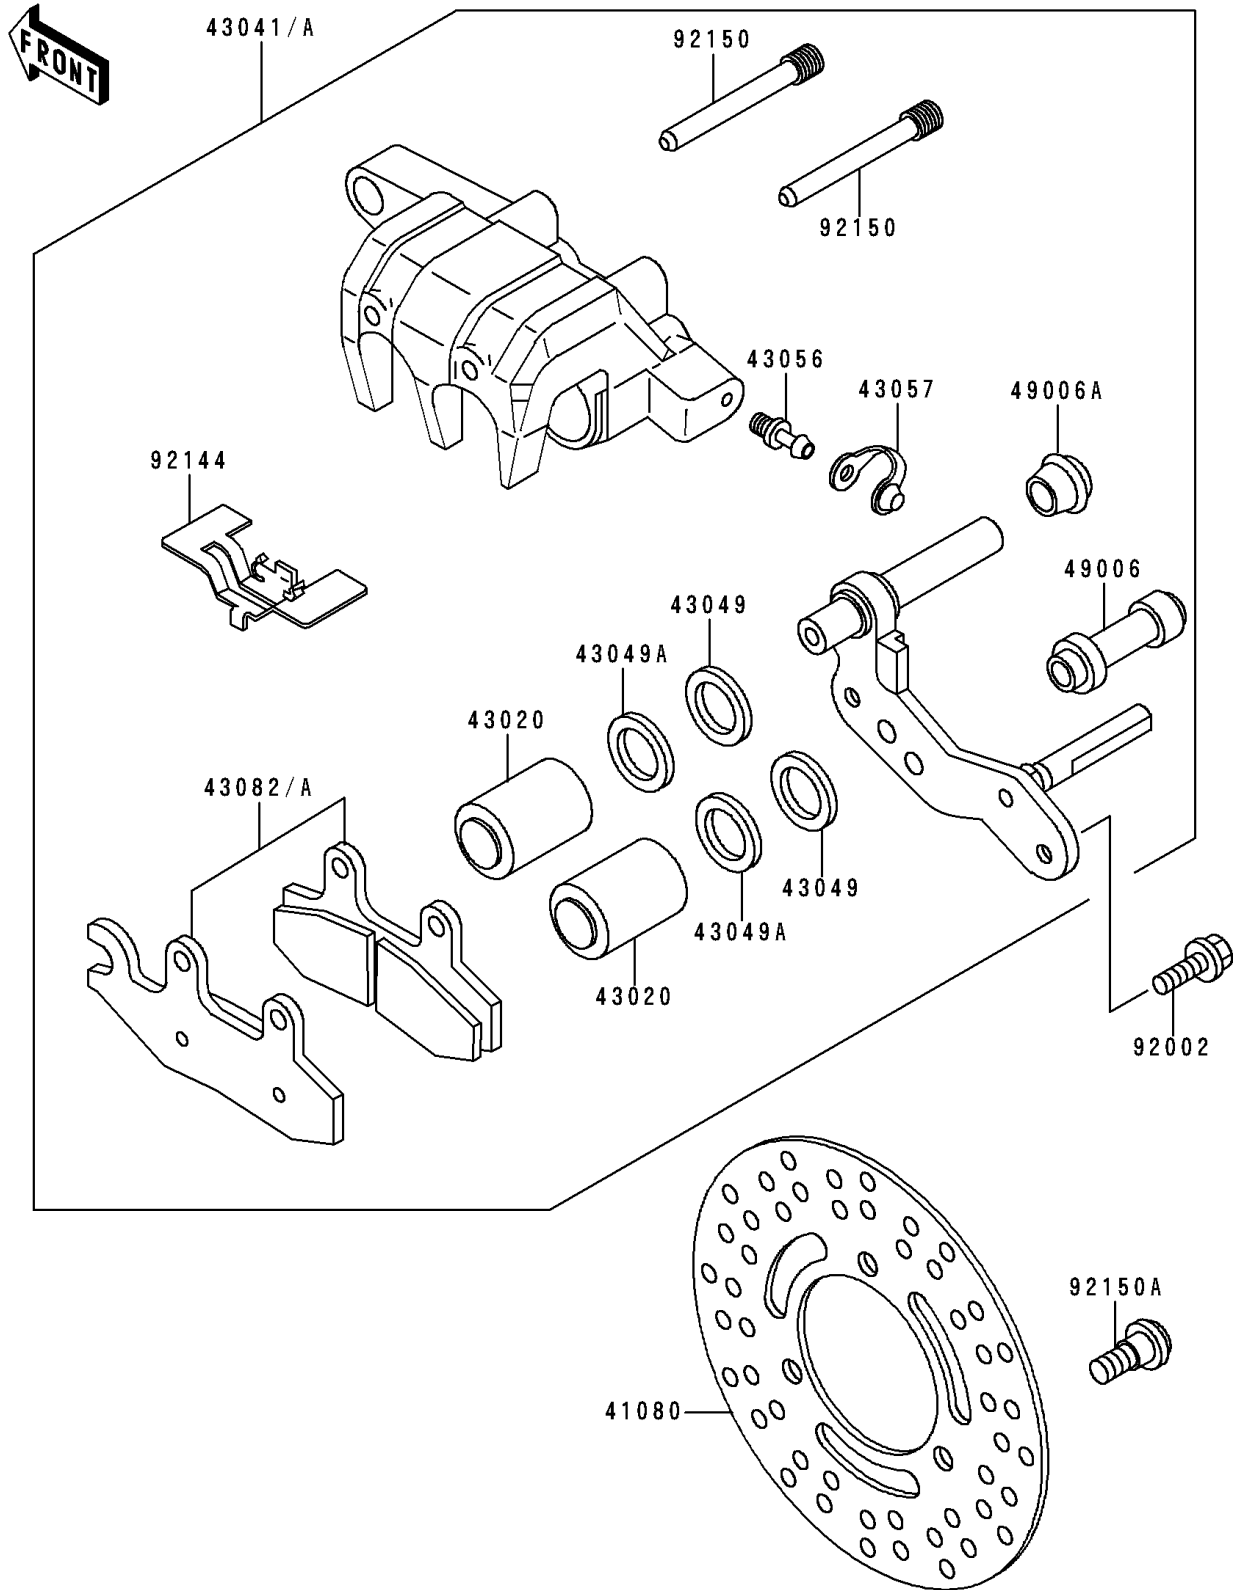

1997 Bayou 400 4X4 (Canada Only) PARTS DIAGRAM

Front Brake

F2292

1997 Bayou 400 4X4 (Canada Only) PARTS LIST

Front Brake

ITEM NAME	PART NUMBER	QUANTITY
DISC,FR (Ref # 41080)	41080-1216	2
PISTON-COMP-BRAKE (Ref # 43020)	43020-1101	4
CALIPER-ASSY,FR,LH (Ref # 43041)	43041-1518	1
CALIPER-ASSY,FR,RH (Ref # 43041A)	43041-1519	1
PACKING (Ref # 43049)	43049-1063	4
PACKING (Ref # 43049A)	43049-1064	4
BREATHER-BRAKE (Ref # 43056)	43056-1055	2
CAP-BREATHER (Ref # 43057)	43057-1001	2
PAD-ASSY-BRAKE,FR,LH (Ref # 43082)	43082-1093	1
PAD-ASSY-BRAKE,FR,RH (Ref # 43082A)	43082-1094	1
BOOT,CALIPER (Ref # 49006)	49006-1088	2
BOOT,CALIPER (Ref # 49006A)	49006-1242	2
BOLT,FLANGED,8X13 (Ref # 92002)	92002-1737	4
SPRING,PAD (Ref # 92144)	92144-1319	2
BOLT (Ref # 92150)	92150-1144	4
BOLT,SOCKET,8X20 (Ref # 92150A)	92150-1760	6