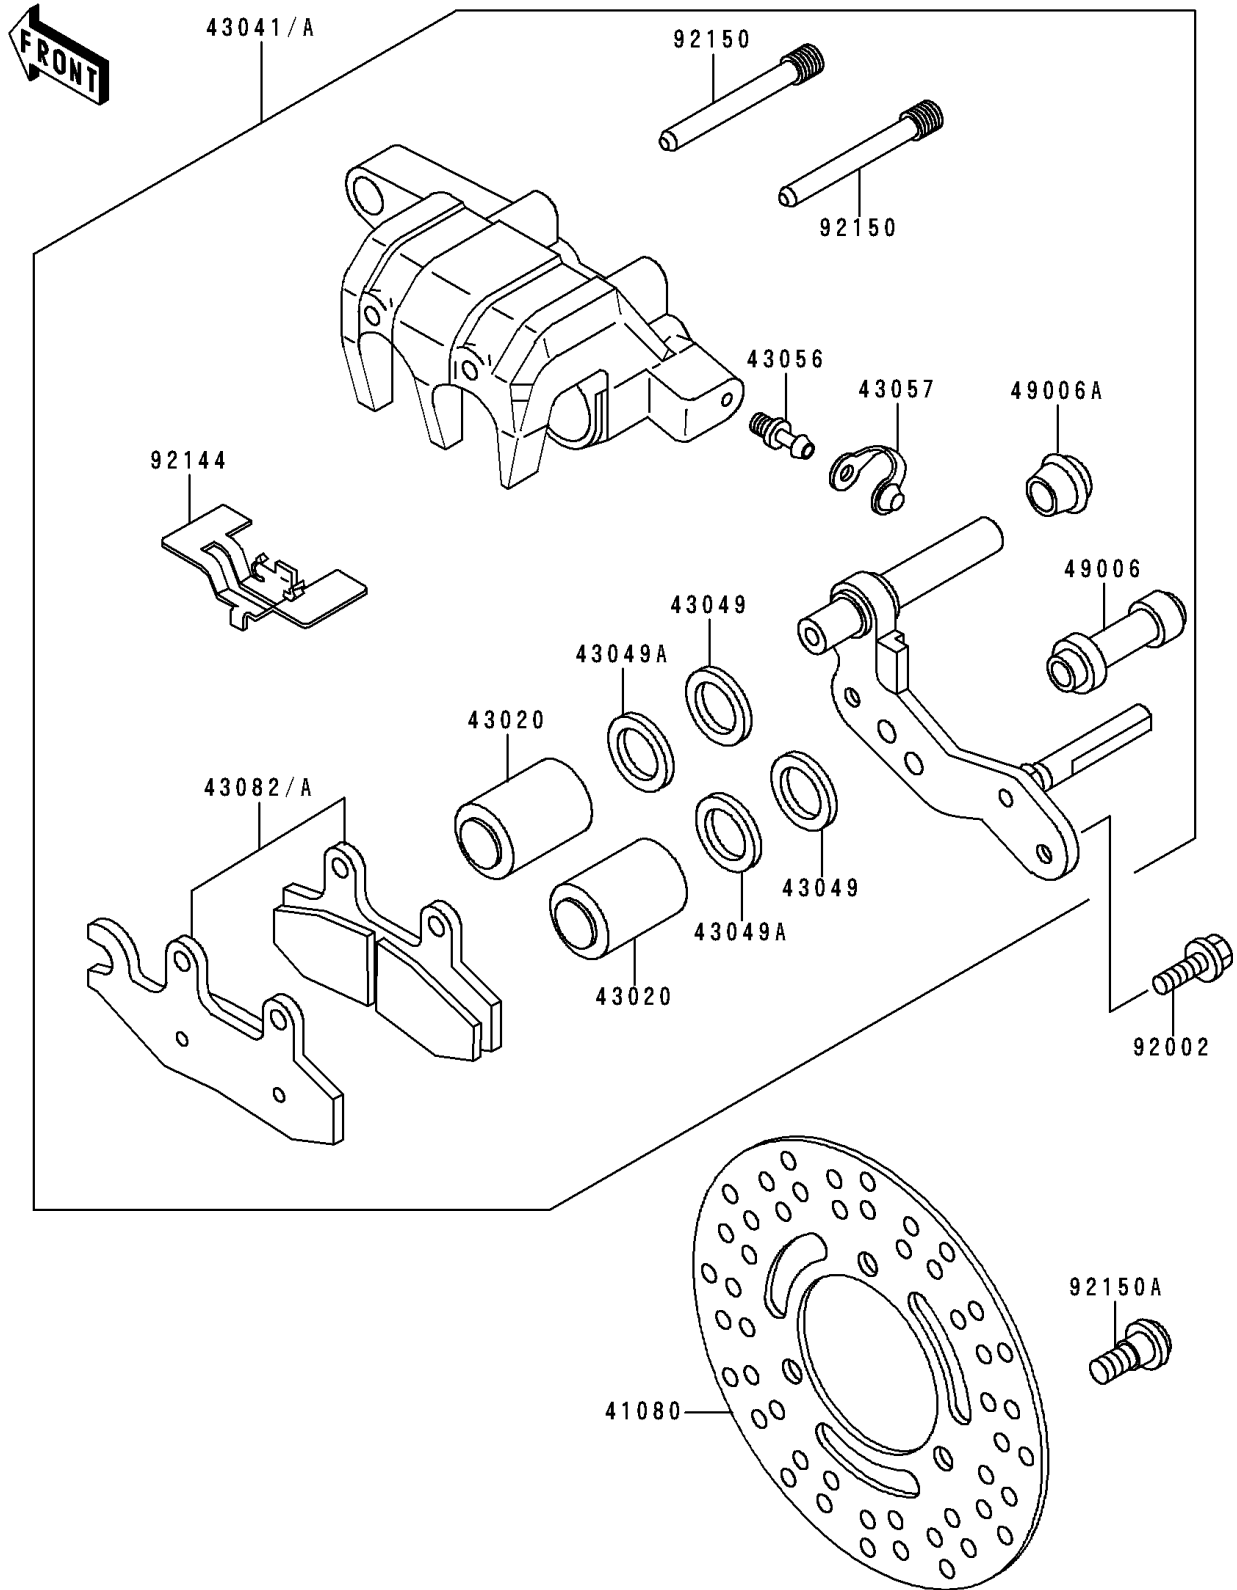

1996 Bayou 400 4X4 PARTS DIAGRAM

Front Brake

F2292

1996 Bayou 400 4X4 PARTS LIST

Front Brake

ITEM NAME	PART NUMBER	QUANTITY
DISC,FR (Ref # 41080)	41080-1216	2
PISTON-COMP-BRAKE (Ref # 43020)	43020-1101	4
CALIPER-ASSY,FR,LH (Ref # 43041)	43041-1518	1
CALIPER-ASSY,FR,RH (Ref # 43041A)	43041-1519	1
PACKING (Ref # 43049)	43049-1063	4
PACKING (Ref # 43049A)	43049-1064	4
BREATHER-BRAKE (Ref # 43056)	43056-1055	2
CAP-BREATHER (Ref # 43057)	43057-1001	2
PAD-ASSY-BRAKE,FR,LH (Ref # 43082)	43082-1093	1
PAD-ASSY-BRAKE,FR,RH (Ref # 43082A)	43082-1094	1
BOOT,CALIPER (Ref # 49006)	49006-1088	2
BOOT,CALIPER (Ref # 49006A)	49006-1242	2
BOLT,FLANGED,8X13 (Ref # 92002)	92002-1737	4
SPRING,PAD (Ref # 92144)	92144-1319	2
BOLT (Ref # 92150)	92150-1144	4
BOLT,SOCKET,8X20 (Ref # 92150A)	92150-1760	6