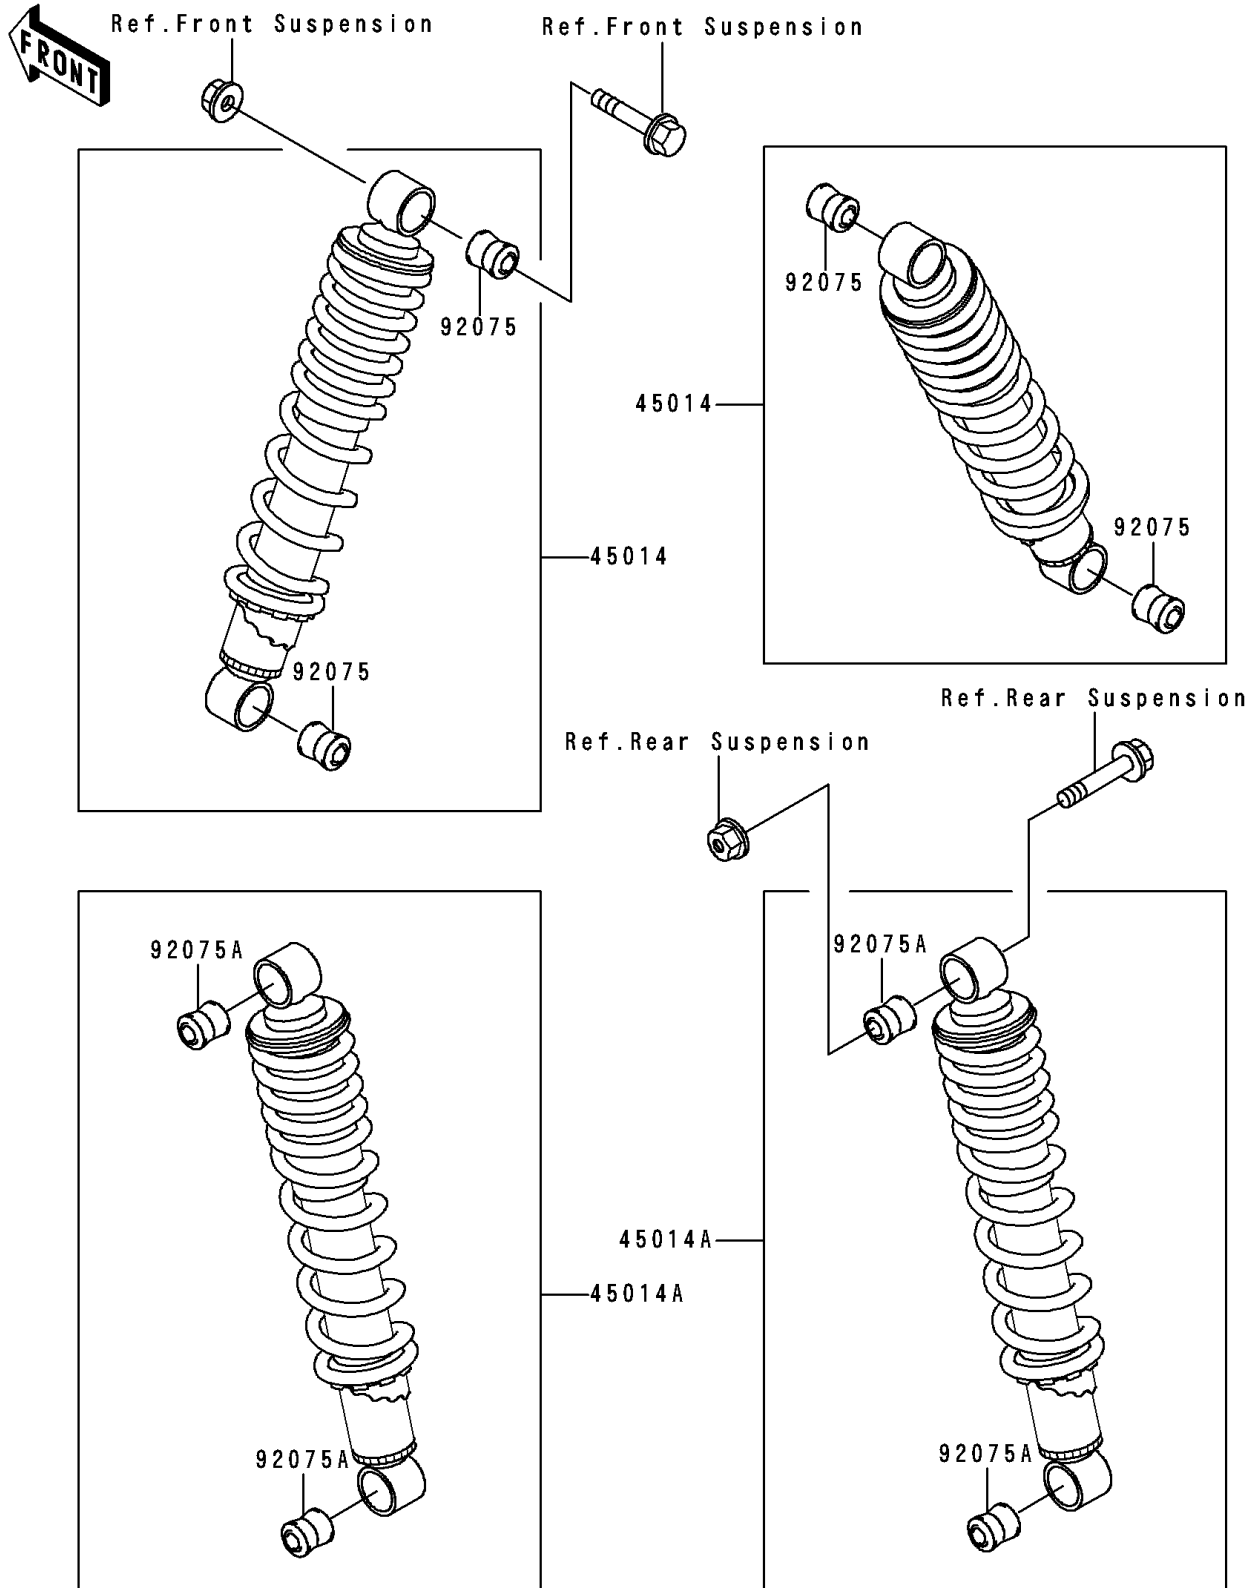

# 1999 Bayou 400 4X4 PARTS DIAGRAM

Shock Absorber(s)

F2280

# 1999 Bayou 400 4X4 PARTS LIST

## Shock Absorber(s)

ITEM NAME	PART NUMBER	QUANTITY
SHOCKABSORBER,FR (Ref # 45014)	45014-1588	2
SHOCKABSORBER,RR (Ref # 45014A)	45014-1589	2
DAMPER,SHOCKABSORBER (Ref # 92075)	92075-1783	4
DAMPER,SHOCKABSORBER (Ref # 92075A)	92075-1784	4