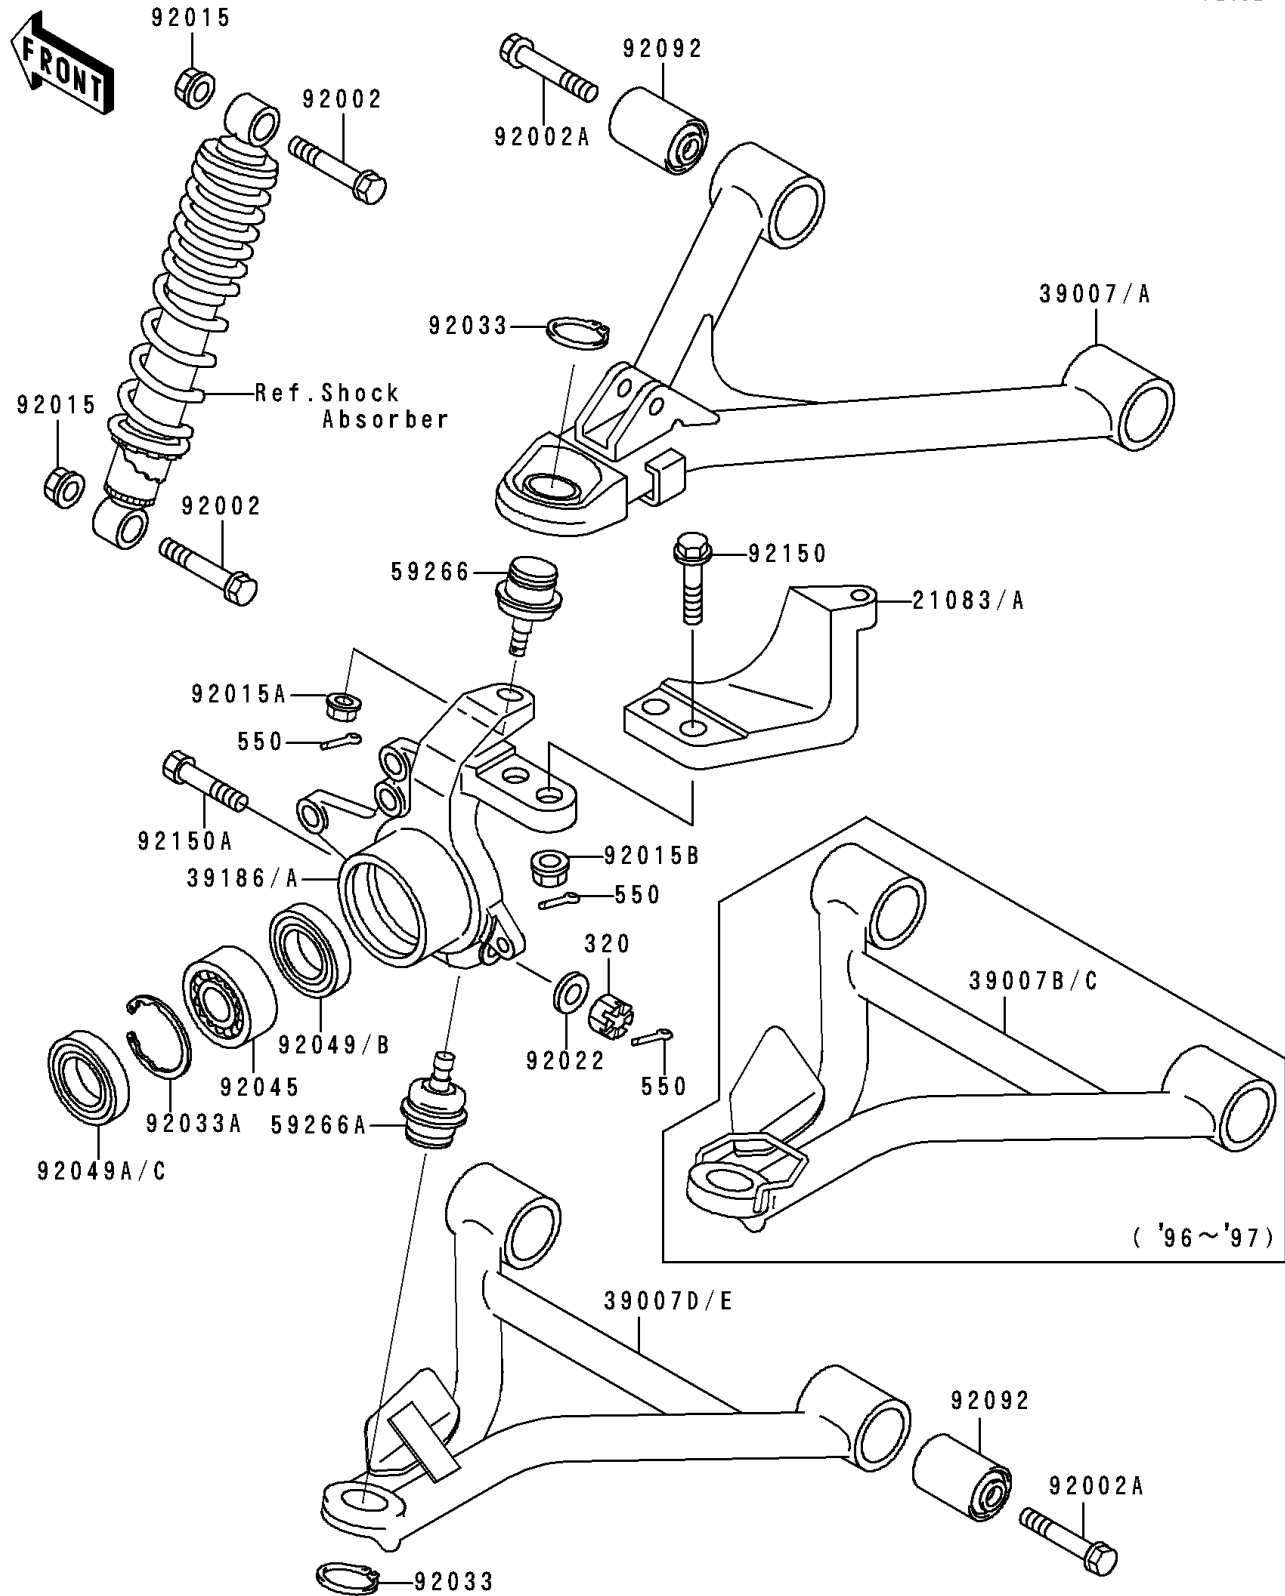

1997 Bayou 400 4X4 (Canada Only) PARTS DIAGRAM

Front Suspension

F2152

1997 Bayou 400 4X4 (Canada Only) PARTS LIST

Front Suspension

ITEM NAME	PART NUMBER	QUANTITY
NUT-CASTLE (Ref # 320)	320H1000	2
PIN-COTTER,2.0X15 (Ref # 550)	550D2015	8
ARM,FR,LH (Ref # 21083)	21083-1074	1
ARM,FR,RH (Ref # 21083A)	21083-1075	1
ARM-SUSP,FR,LH,UPP (Ref # 39007)	39007-1209	1
ARM-SUSP,FR,RH,UPP (Ref # 39007A)	39007-1210	1
ARM-SUSP,FR,LH,LWR (Ref # 39007B)	39007-1211	1
ARM-SUSP,FR,RH,LWR (Ref # 39007C)	39007-1212	1
KNUCKLE,FR,LH (Ref # 39186)	39186-1098	1
KNUCKLE,FR,RH (Ref # 39186A)	39186-1099	1
JOINT-BALL (Ref # 59266)	59266-1075	2
JOINT-BALL (Ref # 59266A)	59266-1098	2
BOLT,FLANGED,10X46 (Ref # 92002)	92002-1740	4
BOLT,FLANGED,12X67 (Ref # 92002A)	92002-1861	8
NUT,LOCK,10MM (Ref # 92015)	92015-1597	4
NUT,LOCK,FLANGED,10MM (Ref # 92015A)	92015-1717	2
NUT,LOCK,10MM (Ref # 92015B)	92015-1808	4
WASHER,10.2X16X1 (Ref # 92022)	92022-1829	2
RING-SNAP,30MM (Ref # 92033)	92033-1218	4
RING-SNAP,55MM (Ref # 92033A)	92033-1274	2
BEARING-BALL,DAC3055C2RKCD3 (Ref # 92045)	92045-1222	2
SEAL-OIL (Ref # 92049)	92049-1321	2
SEAL-OIL,SDD38 55 8 (Ref # 92049A)	92049-1322	2
BUSHING-RUBBER (Ref # 92092)	92092-1065	8
BOLT,FLANGED,10X42 (Ref # 92150)	92150-1215	4
BOLT,10X44 (Ref # 92150A)	92150-1226	2