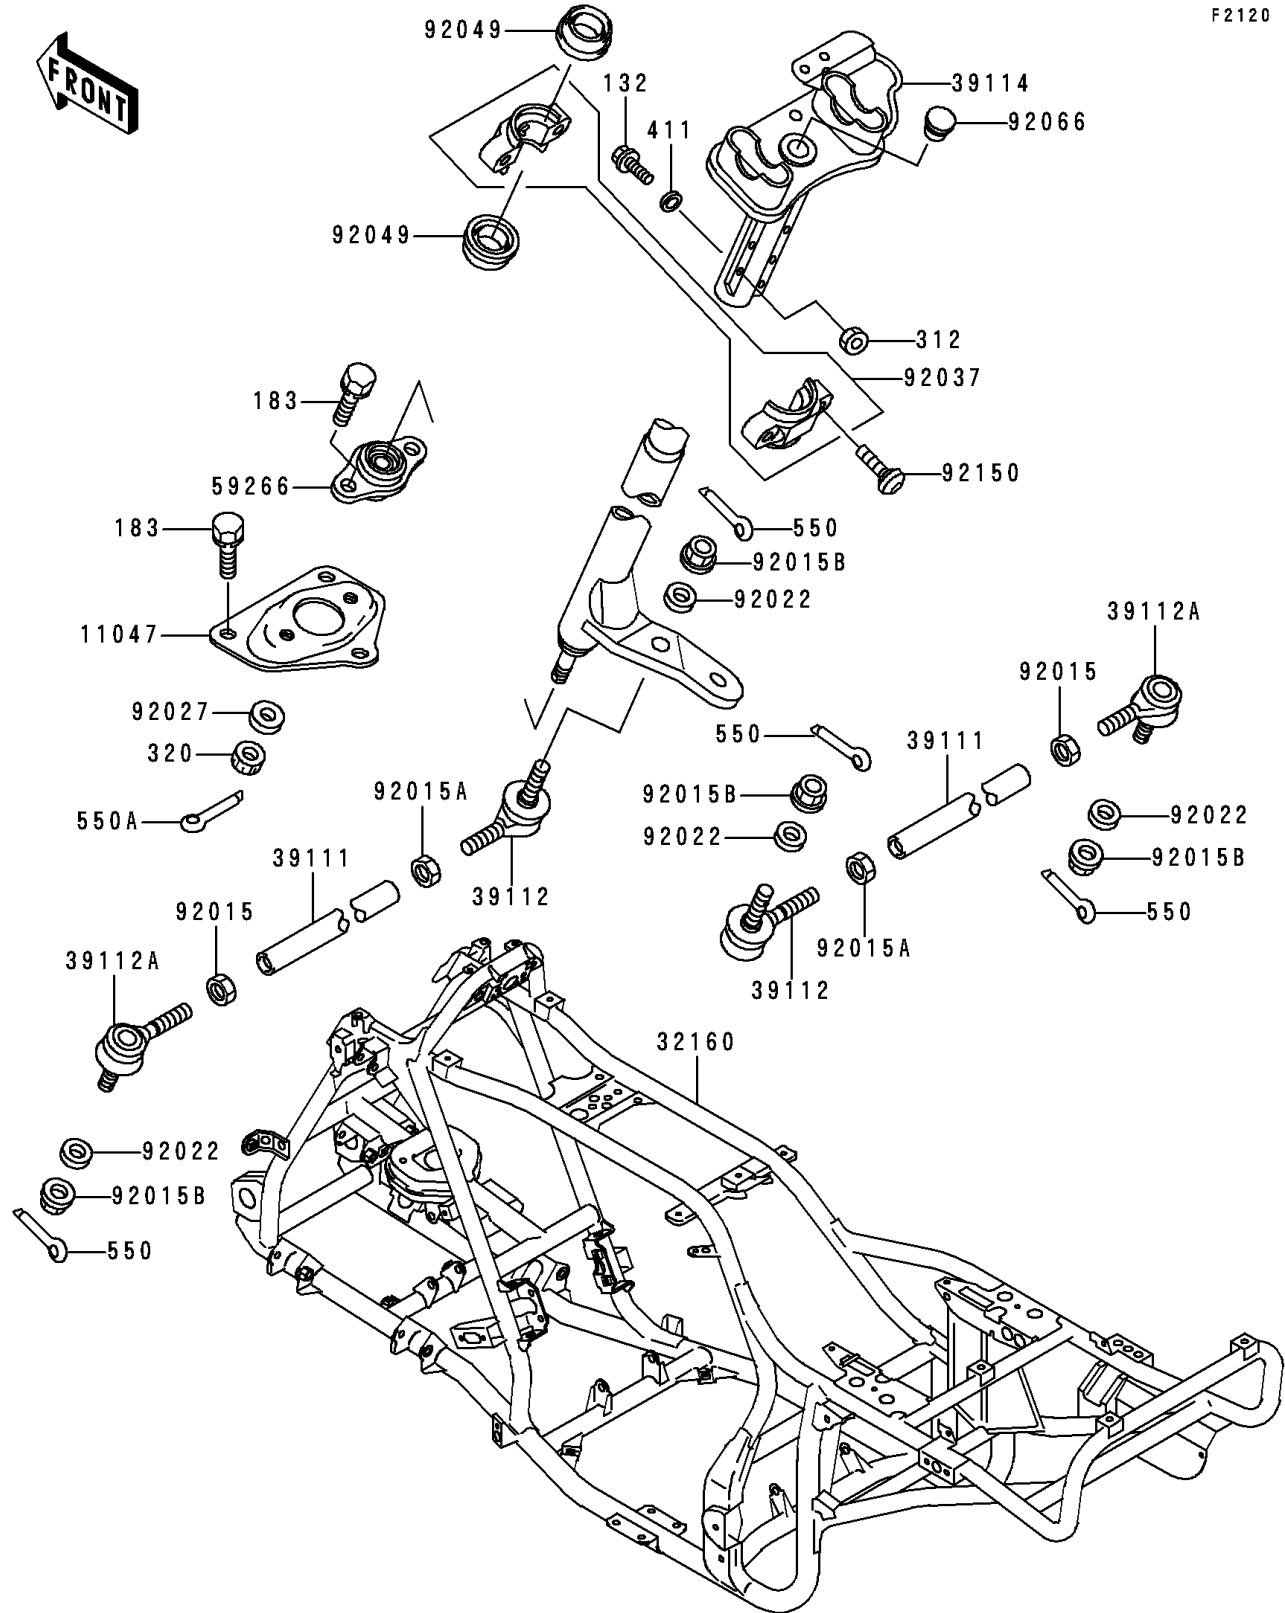

# 1999 Bayou 400 4X4 PARTS DIAGRAM

Frame

F2120

# 1999 Bayou 400 4X4 PARTS LIST

## Frame

ITEM NAME	PART NUMBER	QUANTITY
BOLT-FLANGED-SMALL (Ref # 132)	132J0614	2
BOLT-UPSET-WS-SMALL (Ref # 183)	183G0822	5
NUT-HEX,6MM,BLACK (Ref # 312)	312C0600	2
NUT-CASTLE (Ref # 320)	320H1000	1
WASHER-PLAIN,6MM (Ref # 411)	411B0600	AR
PIN-COTTER,2.0X15 (Ref # 550)	550D2015	4
PIN-COTTER,2.5X18 (Ref # 550A)	550D2518	1
BRACKET,STEERING SHAFT,UPP (Ref # 11047)	11047-1581	1
FRAME-COMP (Ref # 32160)	32160-1218	1
ROD-TIE (Ref # 39111)	39111-1090	2
RODEND-TIE (Ref # 39112)	39112-1063	2
RODEND-TIE (Ref # 39112A)	39112-1064	2
SHAFT-COMP-STRG (Ref # 39114)	39114-1071	1
JOINT-BALL (Ref # 59266)	59266-1066	1
NUT,LOCK,10MM (Ref # 92015)	92015-1460	2
NUT,LOCK,10MM (Ref # 92015A)	92015-1494	2
NUT,LOCK,FLANGED,10MM (Ref # 92015B)	92015-1717	4
WASHER,10.5X20X1 (Ref # 92022)	92022-239	4
COLLAR,10X21.3X7 (Ref # 92027)	92027-1817	1
CLAMP,STEERING SHAFT (Ref # 92037)	92037-1975	1
SEAL-OIL,SR7 25 34 7.8 NS (Ref # 92049)	92049-1278	2
PLUG (Ref # 92066)	92066-1220	1
BOLT (Ref # 92150)	92150-1058	2