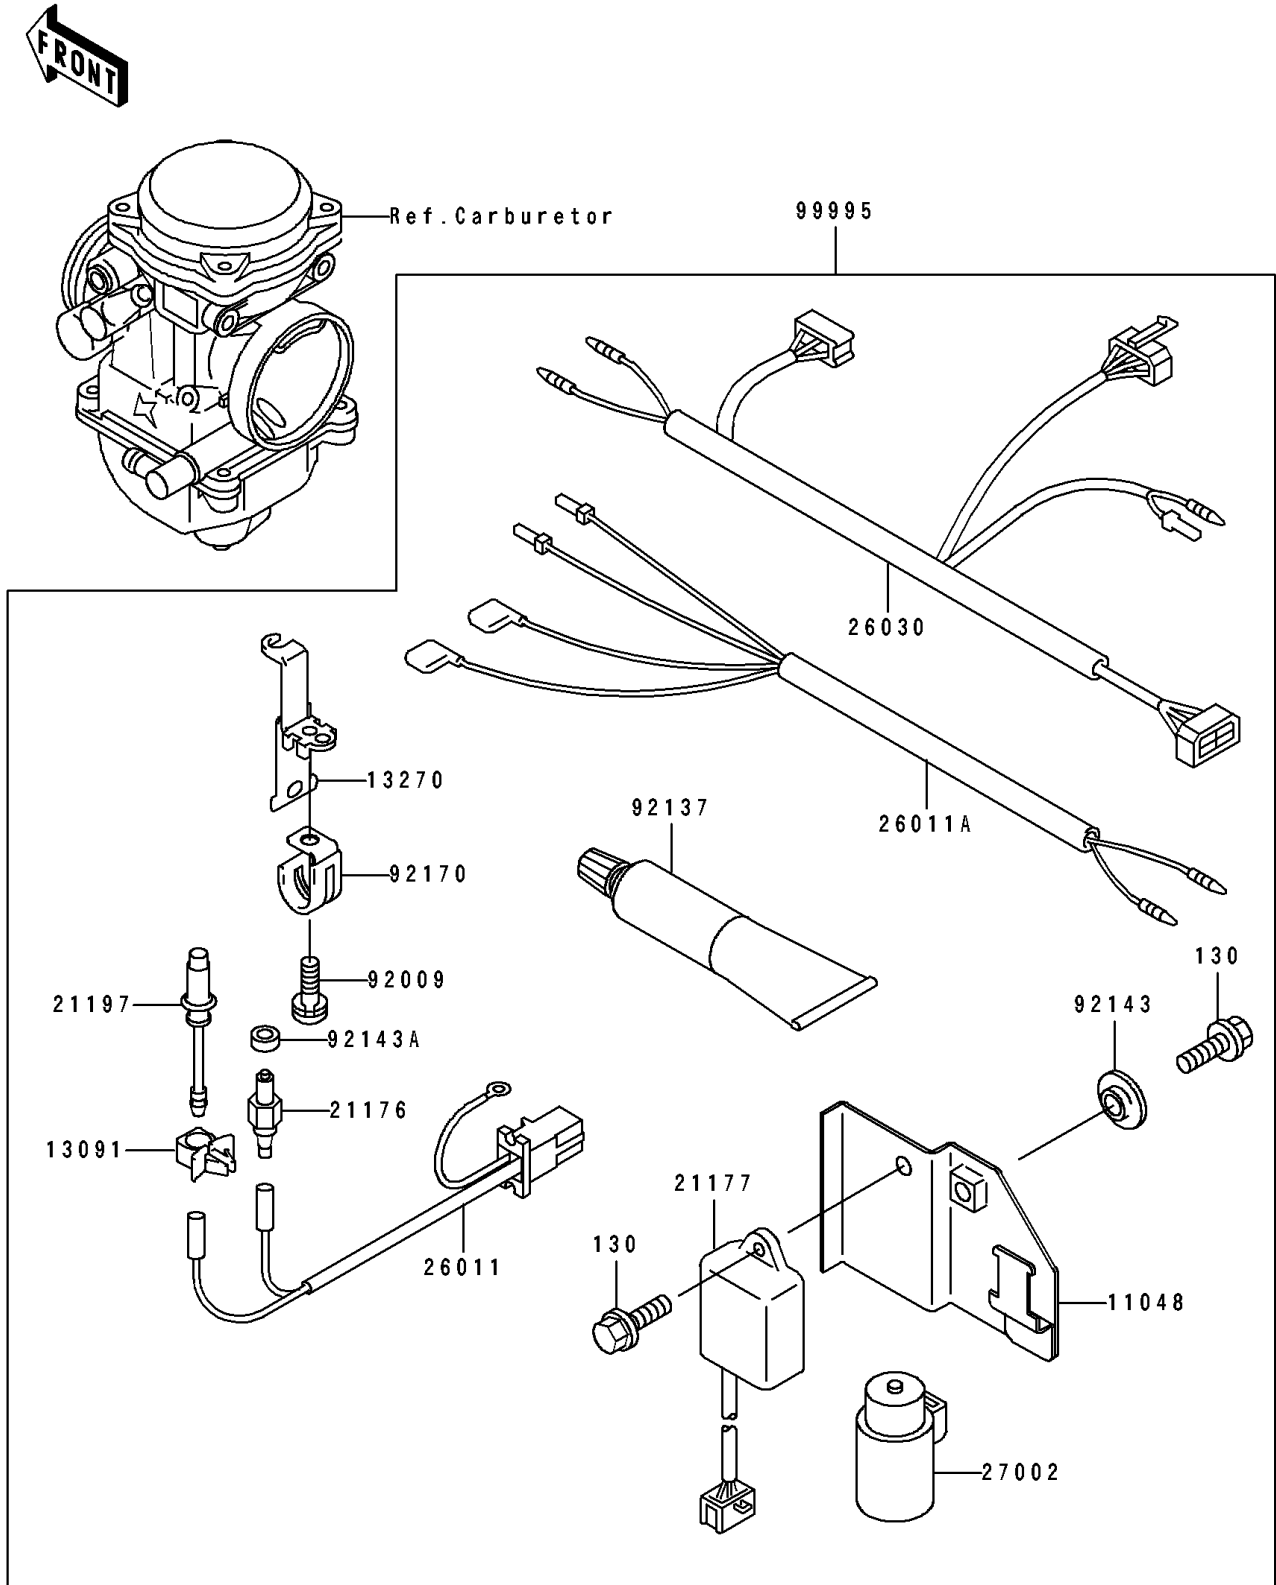

1995 Bayou 400 4X4 PARTS DIAGRAM

Optional Parts(Carburetor)(KLF400-B3)

F2890B

1995 Bayou 400 4X4 PARTS LIST

Optional Parts(Carburetor)(KLF400-B3)

ITEM NAME	PART NUMBER	QUANTITY
BRACKET,ELECTRIC (Ref # 11048)	11048-1966	1
HOLDER,HEATER (Ref # 13091)	13091-1866	1
PLATE,HEATER STAY (Ref # 13270)	13270-1145	1
SENSOR (Ref # 21176)	21176-1069	1
CONTROLLER (Ref # 21177)	21177-1055	1
HEATER (Ref # 21197)	21197-1003	1
WIRE-LEAD (Ref # 26011)	26011-1606	1
WIRE-LEAD (Ref # 26011A)	26011-1614	1
HARNESS,RR (Ref # 26030)	26030-1328	1
RELAY-ASSY (Ref # 27002)	27002-1051	1
SCREW (Ref # 92009)	92009-1706	1
SILICONE COMPOUND (Ref # 92137)	92137-1003	1
COLLAR,L=5 (Ref # 92143)	92143-1087	1
COLLAR (Ref # 92143A)	92143-1747	1
CLAMP,HARNESS (Ref # 92170)	92170-1396	1
SET,KLF400-B3 '95 (Ref # 99995)	99995-1379	1
BOLT-FLANGED,6X14,BLACK (Ref # 130)	130J0614	2