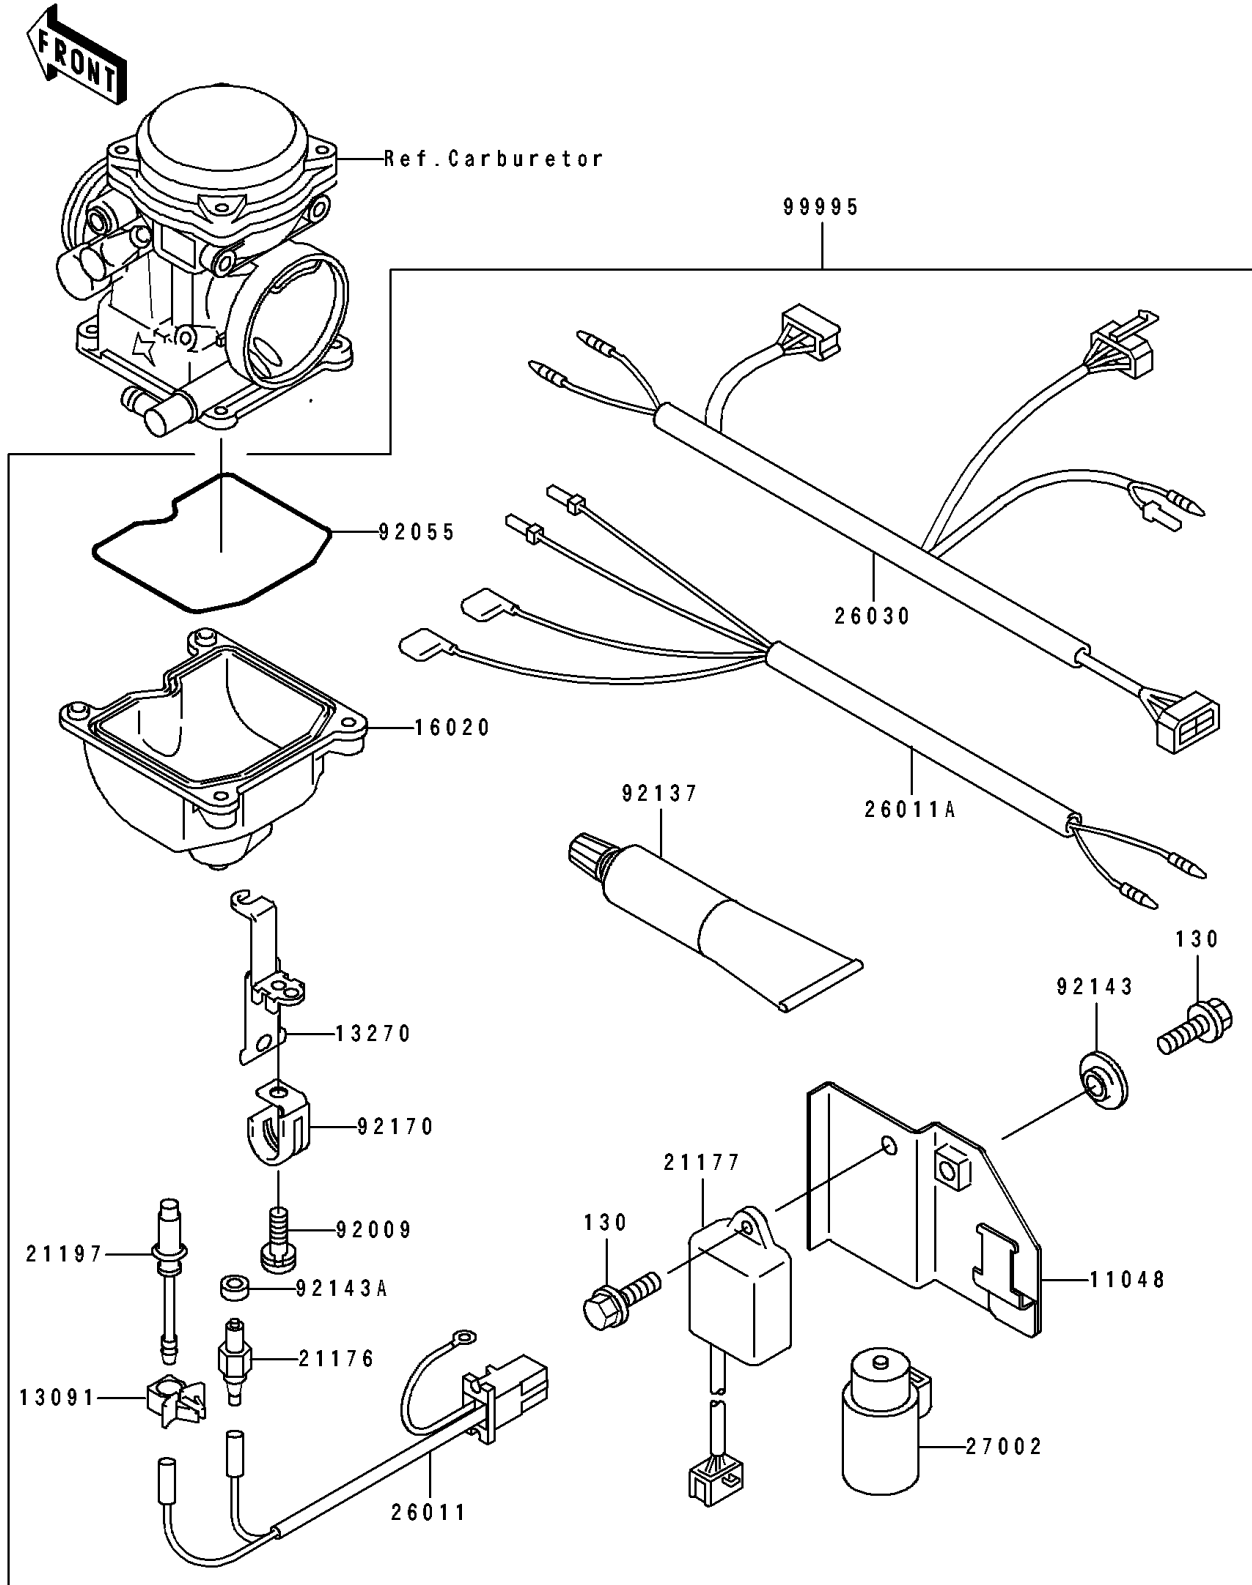

1994 Bayou 400 4X4 PARTS DIAGRAM

Optional Parts(Carburetor)(KLF400-B1/B2)

F2890A

1994 Bayou 400 4X4 PARTS LIST

Optional Parts(Carburetor)(KLF400-B1/B2)

ITEM NAME	PART NUMBER	QUANTITY
BRACKET,ELECTRIC (Ref # 11048)	11048-1966	1
HOLDER,HEATER (Ref # 13091)	13091-1866	1
PLATE,HEATER STAY (Ref # 13270)	13270-1145	1
CHAMBER-FLOAT (Ref # 16020)	16020-1076	1
SENSOR (Ref # 21176)	21176-1069	1
CONTROLLER (Ref # 21177)	21177-1055	1
HEATER (Ref # 21197)	21197-1003	1
WIRE-LEAD (Ref # 26011)	26011-1606	1
WIRE-LEAD (Ref # 26011A)	26011-1614	1
HARNESS,RR (Ref # 26030)	26030-1328	1
RELAY-ASSY (Ref # 27002)	27002-1051	1
SCREW (Ref # 92009)	92009-1706	1
RING-O,FLOAT CHAMBER (Ref # 92055)	92055-1518	1
SILICONE COMPOUND (Ref # 92137)	92137-1003	1
COLLAR,L=5 (Ref # 92143)	92143-1087	1
COLLAR (Ref # 92143A)	92143-1747	1
CLAMP,HARNESS (Ref # 92170)	92170-1396	1
SET,KLF400-B2 '94 (Ref # 99995)	99995-1374	1
BOLT-FLANGED,6X14,BLACK (Ref # 130)	130J0614	2