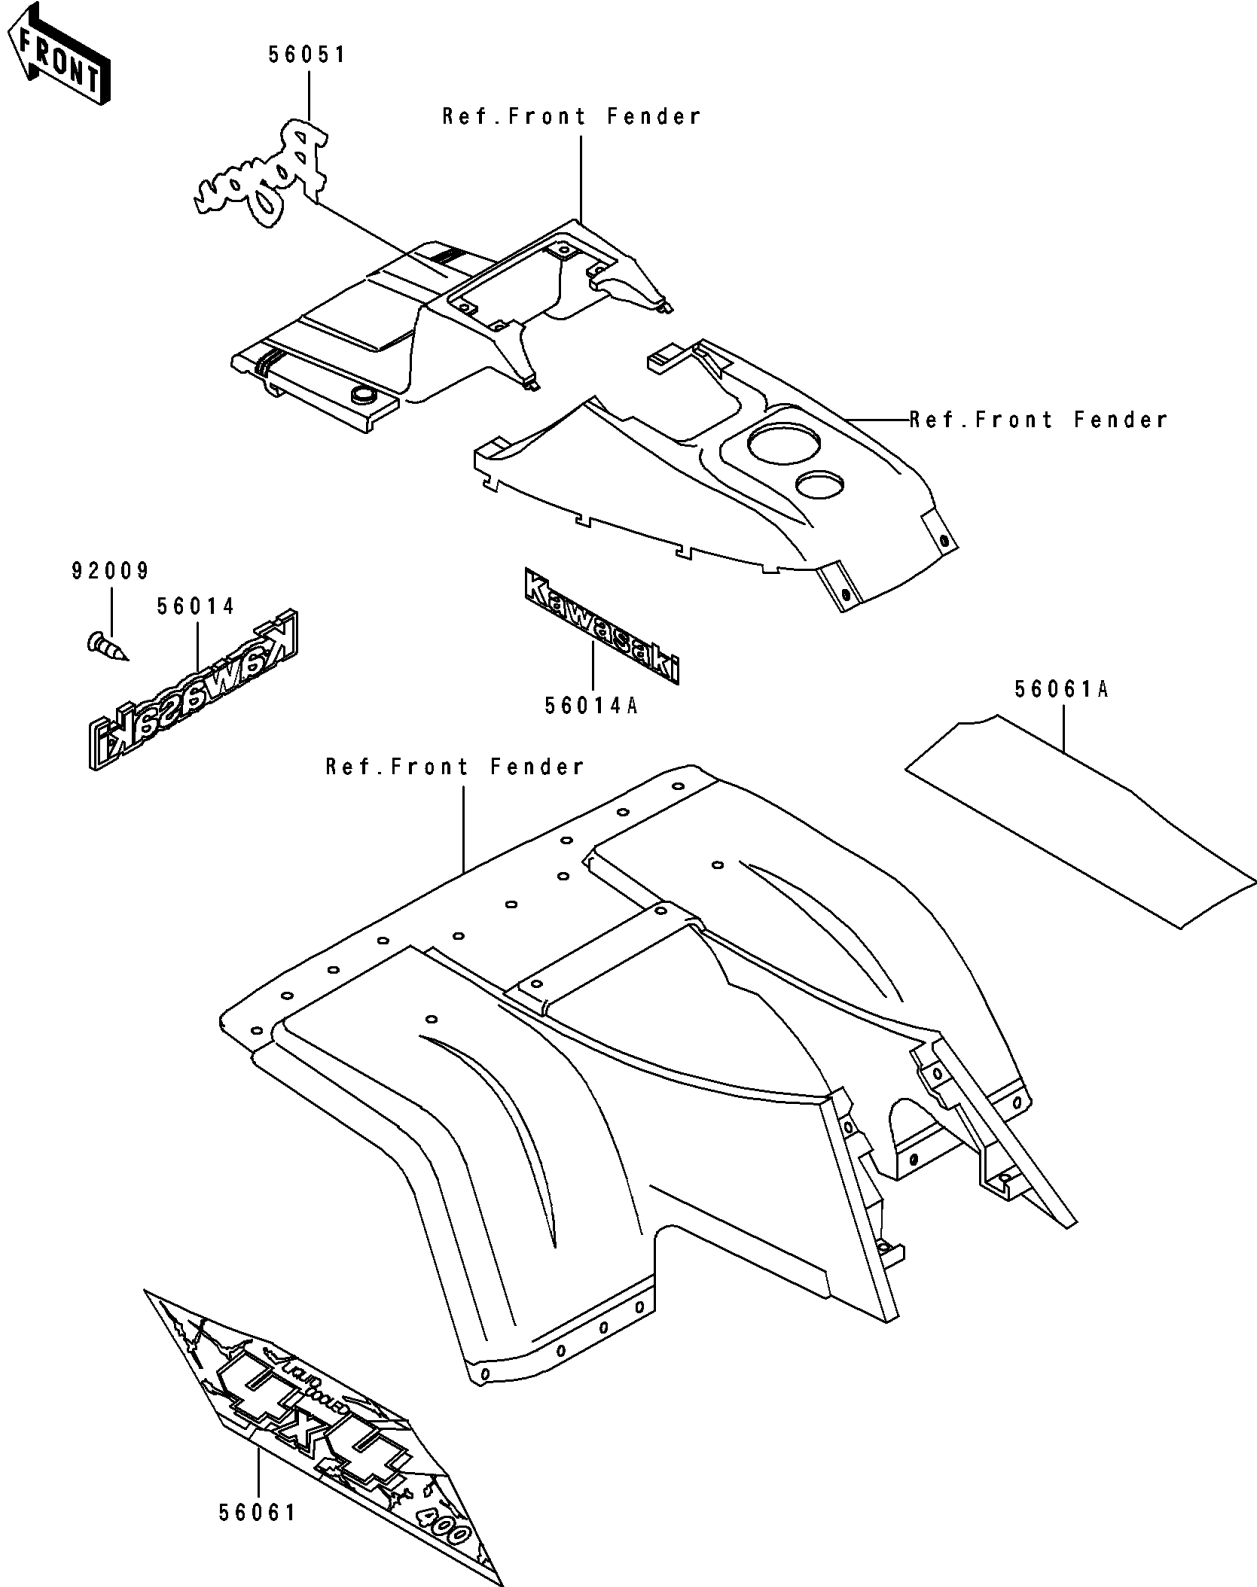

1995 Bayou 400 4X4 PARTS DIAGRAM

Decals(Ebony)(KLF400-B3)

F2861E

1995 Bayou 400 4X4 PARTS LIST

Decals(Ebony)(KLF400-B3)

ITEM NAME	PART NUMBER	QUANTITY
EMBLEM,KAWASAKI (Ref # 56014)	56014-1278	1
EMBLEM,KAWASAKI (Ref # 56014A)	56014-1307	2
MARK,BAYOU (Ref # 56051)	56051-1172	1
PATTERN,FR FENDER,LH (Ref # 56061)	56061-1088	1
PATTERN,FR FENDER,RH (Ref # 56061A)	56061-1089	1
SCREW,TAPPING,3X10 (Ref # 92009)	92009-1680	2