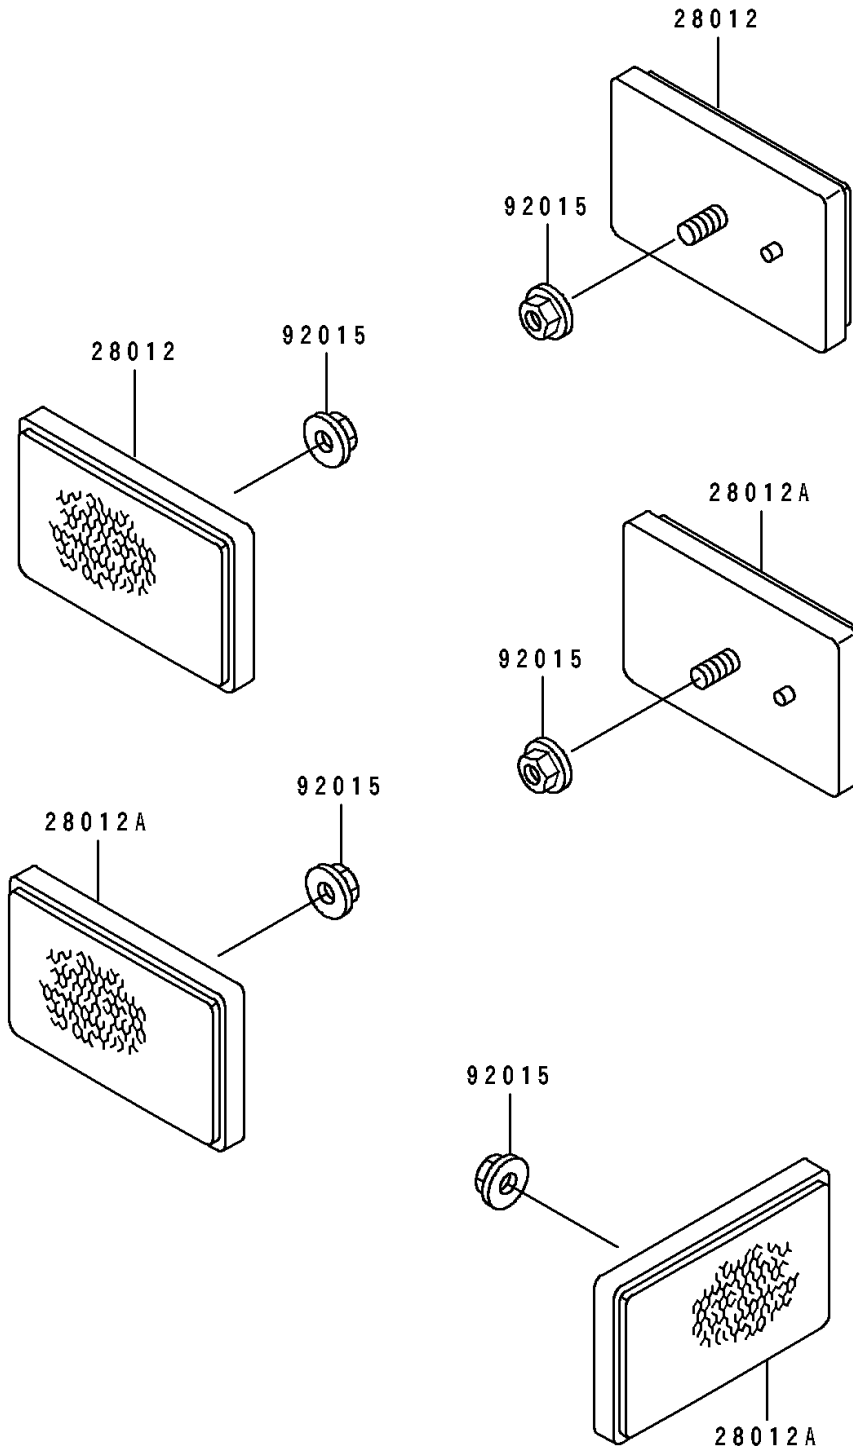

1995 Bayou 400 4X4 PARTS DIAGRAM

Reflectors

F2790

1995 Bayou 400 4X4 PARTS LIST

Reflectors

ITEM NAME	PART NUMBER	QUANTITY
REFLECTOR-REFLEX (Ref # 28012)	28012-1003	2
REFLECTOR-REFLEX,RR (Ref # 28012A)	28012-1054	3
NUT,FLANGED,5MM (Ref # 92015)	92015-1259	5