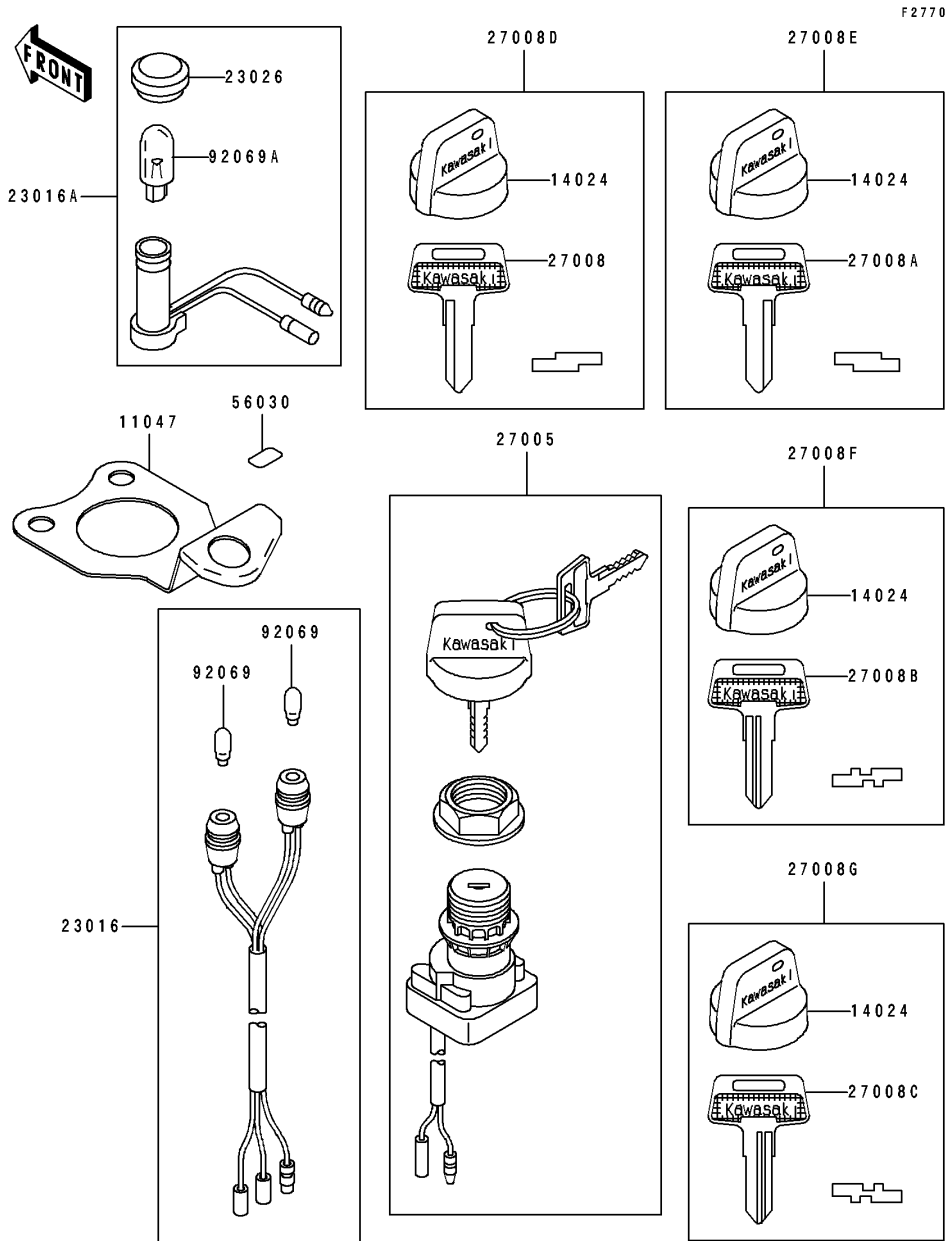

1995 Bayou 400 4X4 PARTS DIAGRAM

Ignition Switch

1995 Bayou 400 4X4 PARTS LIST

Ignition Switch

ITEM NAME	PART NUMBER	QUANTITY
BRACKET,TEMP LAMP (Ref # 11047)	11047-1661	1
COVER,KEY (Ref # 14024)	14024-1551	4
LAMP-ASSY,NEUTRAL&REVERSE (Ref # 23016)	23016-1083	1
LAMP-ASSY,TEMP (Ref # 23016A)	23016-1133	1
LENS,PILOT,RED (Ref # 23026)	23026-1105	1
SWITCH-ASSY-IGNITION (Ref # 27005)	27005-1159	1
KEY-LOCK,BLANK (Ref # 27008)	27008-1041	1
KEY-LOCK,BLANK (Ref # 27008A)	27008-1042	1
KEY-LOCK,BLANK (Ref # 27008B)	27008-1043	1
KEY-LOCK,BLANK (Ref # 27008C)	27008-1044	1
KEY-LOCK,BLANK (Ref # 27008D)	27008-1132	1
KEY-LOCK,BLANK (Ref # 27008E)	27008-1133	1
KEY-LOCK,BLANK (Ref # 27008F)	27008-1134	1
KEY-LOCK,BLANK (Ref # 27008G)	27008-1135	1
LABEL,TEMP (Ref # 56030)	56030-1146	1
BULB,12V3W T-7 (Ref # 92069)	92069-1020	2
BULB,12V 1.7W (Ref # 92069A)	92069-1059	1