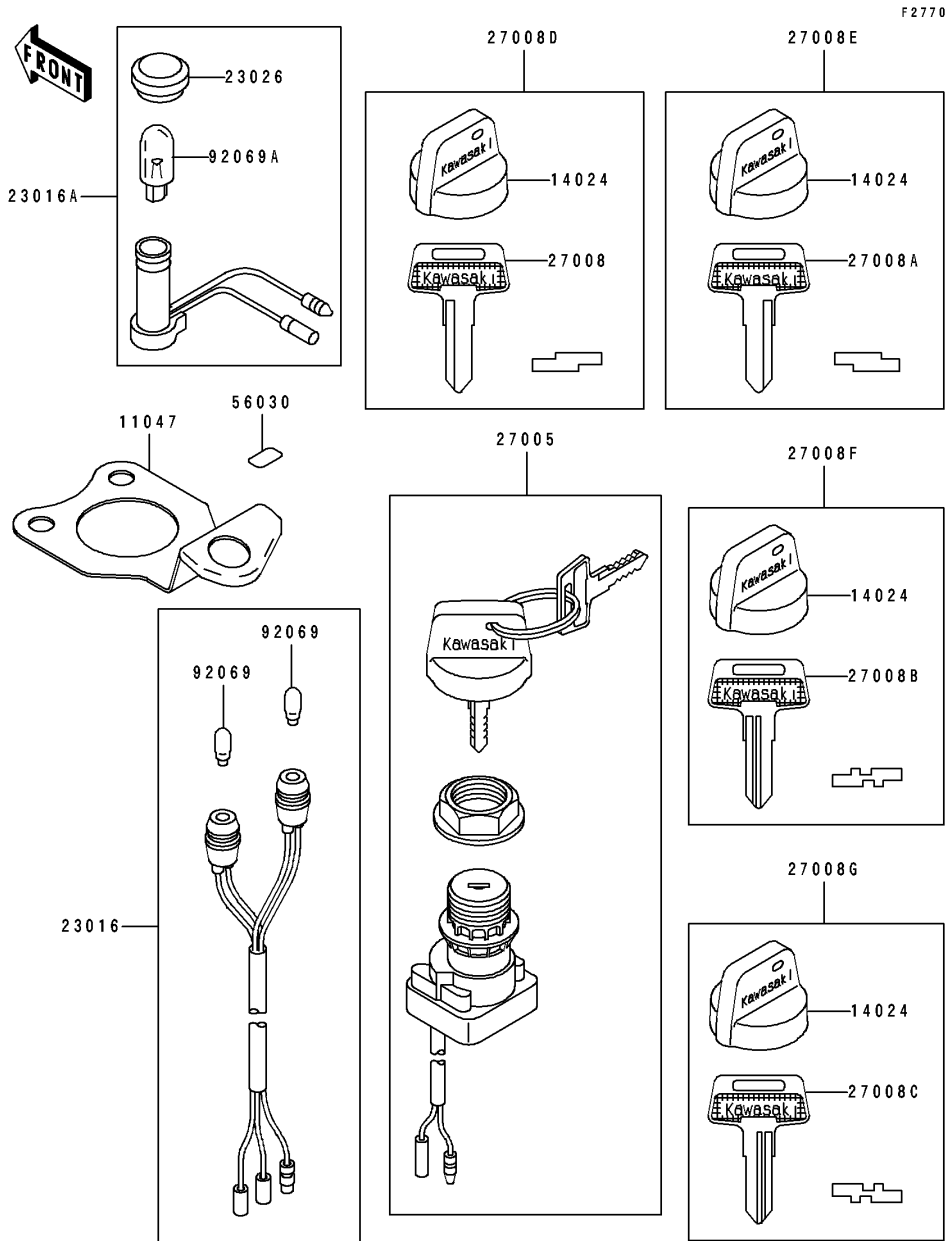

# 1994 Bayou 400 4X4 PARTS DIAGRAM

# 1994 Bayou 400 4X4 PARTS LIST

## Ignition Switch

ITEM NAME	PART NUMBER	QUANTITY
BRACKET,TEMP LAMP (Ref # 11047)	11047-1661	1
COVER,KEY (Ref # 14024)	14024-1551	4
LAMP-ASSY,NEUTRAL&REVERSE (Ref # 23016)	23016-1083	1
LAMP-ASSY,TEMP (Ref # 23016A)	23016-1133	1
LENS,PILOT,RED (Ref # 23026)	23026-1105	1
SWITCH-ASSY-IGNITION (Ref # 27005)	27005-1159	1
KEY-LOCK,BLANK (Ref # 27008)	27008-1041	1
KEY-LOCK,BLANK (Ref # 27008A)	27008-1042	1
KEY-LOCK,BLANK (Ref # 27008B)	27008-1043	1
KEY-LOCK,BLANK (Ref # 27008C)	27008-1044	1
KEY-LOCK,BLANK (Ref # 27008D)	27008-1132	1
KEY-LOCK,BLANK (Ref # 27008E)	27008-1133	1
KEY-LOCK,BLANK (Ref # 27008F)	27008-1134	1
KEY-LOCK,BLANK (Ref # 27008G)	27008-1135	1
LABEL,TEMP (Ref # 56030)	56030-1146	1
BULB,12V3W T-7 (Ref # 92069)	92069-1020	2
BULB,12V 1.7W (Ref # 92069A)	92069-1059	1