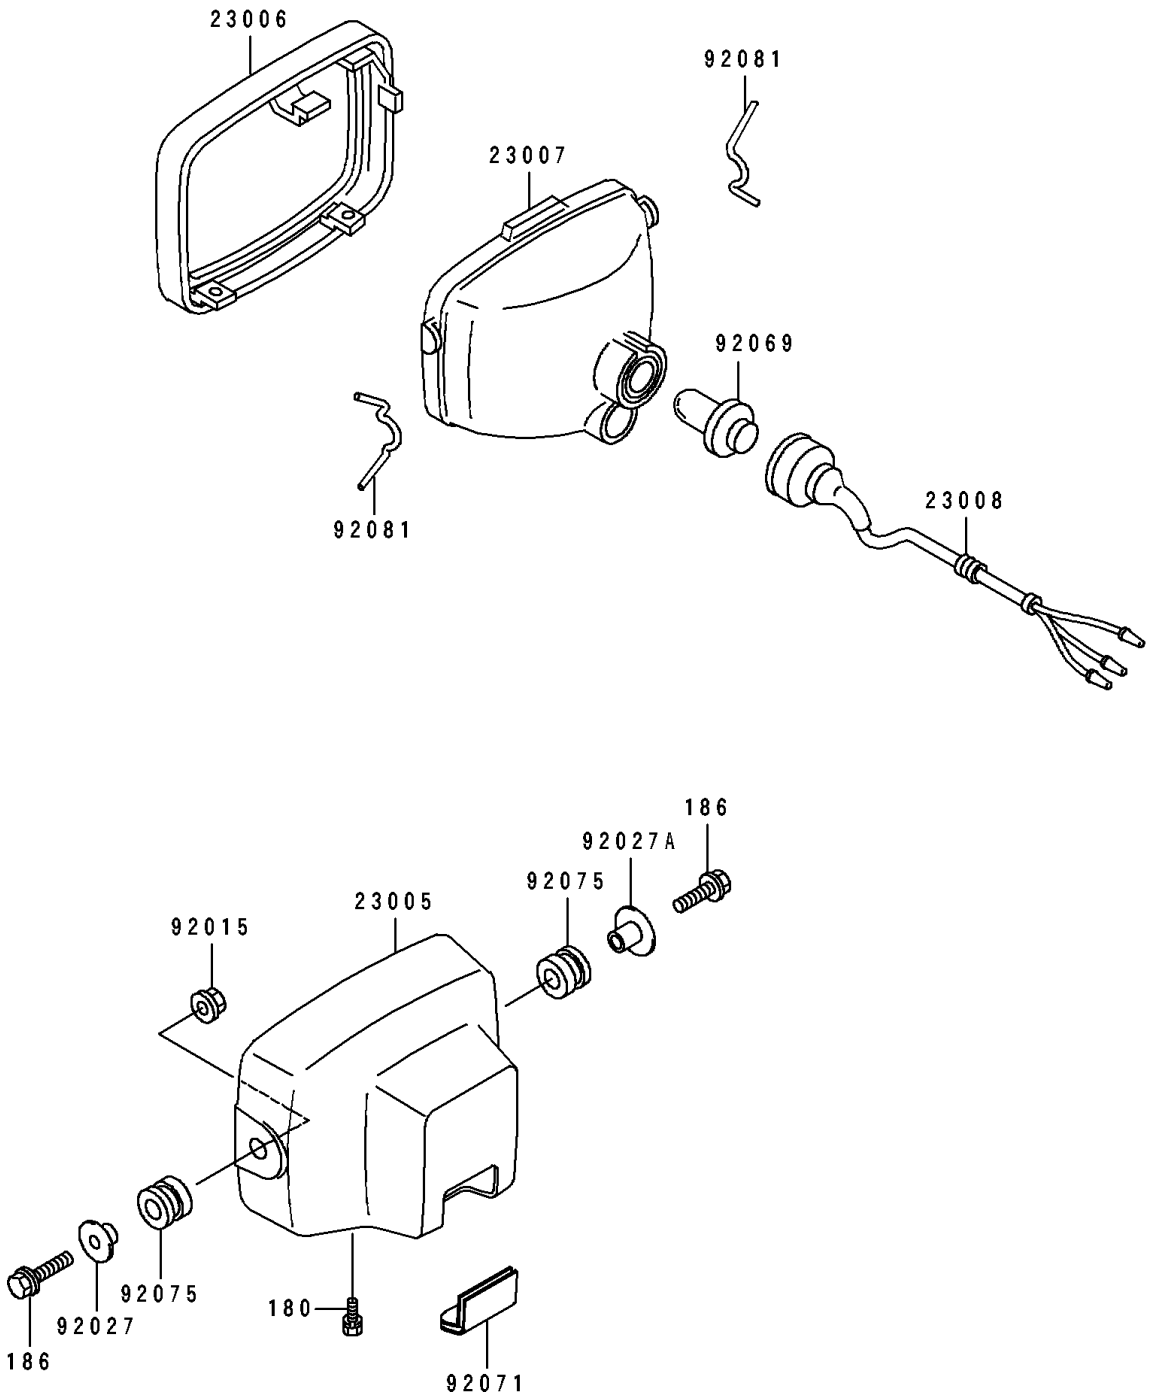

# 1994 Bayou 400 4X4 PARTS DIAGRAM

Headlight(s)

F2710

# 1994 Bayou 400 4X4 PARTS LIST

Headlight(s)

ITEM NAME	PART NUMBER	QUANTITY
-----------	-------------	----------