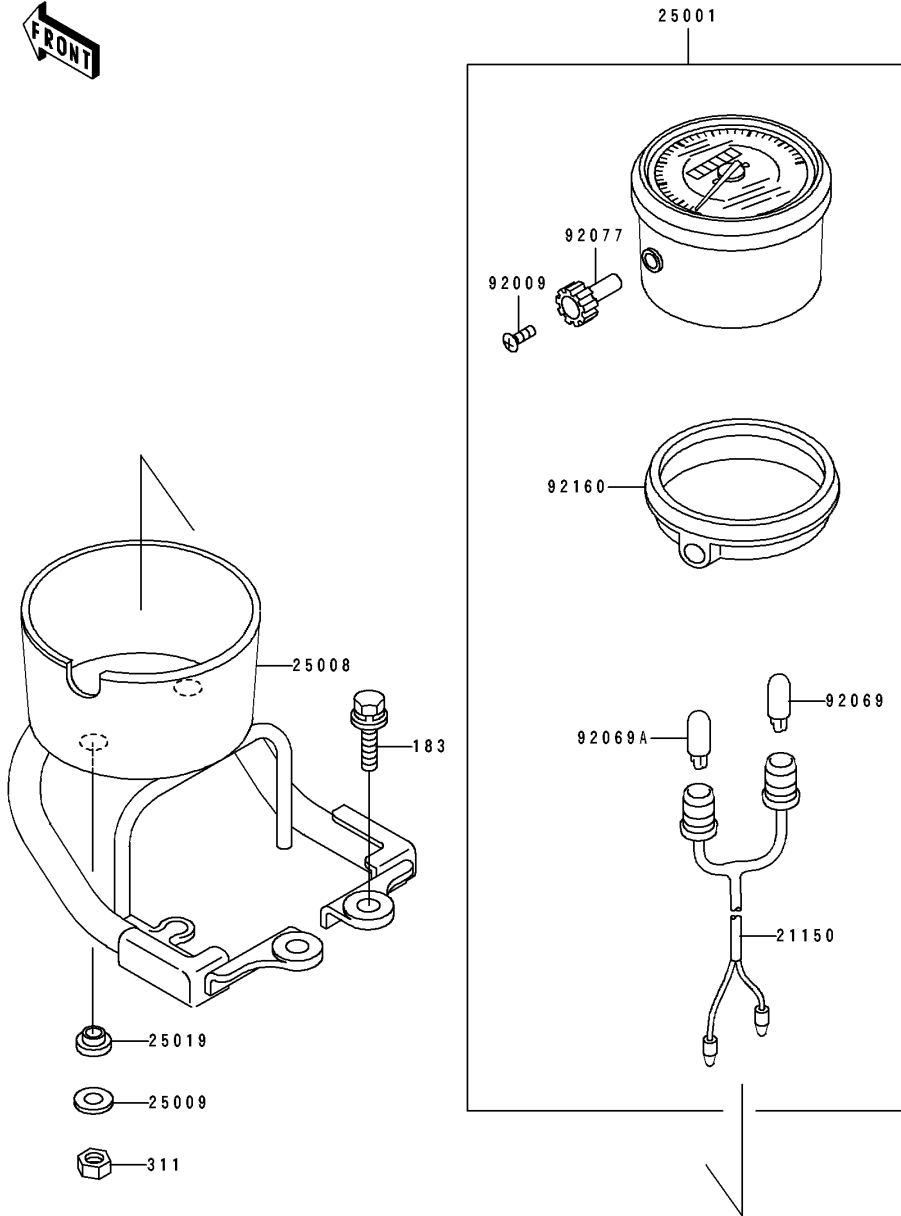

1995 Bayou 400 4X4 PARTS DIAGRAM

Meter(s)

F2530

1995 Bayou 400 4X4 PARTS LIST

Meter(s)

ITEM NAME	PART NUMBER	QUANTITY
CORD-ASSY,SPEEDOMETER (Ref # 21150)	21150-1056	1
METER-ASSY,SPEED,KPH (Ref # 25001)	25001-1894	1
BRACKET-METER (Ref # 25008)	25008-1191	1
WASHER,5.2X16X1.2 (Ref # 25009)	25009-004	2
DAMPER,METER (Ref # 25019)	25019-023	2
SCREW,2X6,BLACK (Ref # 92009)	92009-1172	1
BULB,12V 1.7W (Ref # 92069)	92069-1059	1
BULB,12V 1.7W (Ref # 92069A)	92069-1070	1
KNOB,METER (Ref # 92077)	92077-1073	1
DAMPER,SPEEDOMETER (Ref # 92160)	92160-1064	1
BOLT-UPSET-WS-SMALL (Ref # 183)	183J0814	2
NUT-HEX (Ref # 311)	311C0500	2