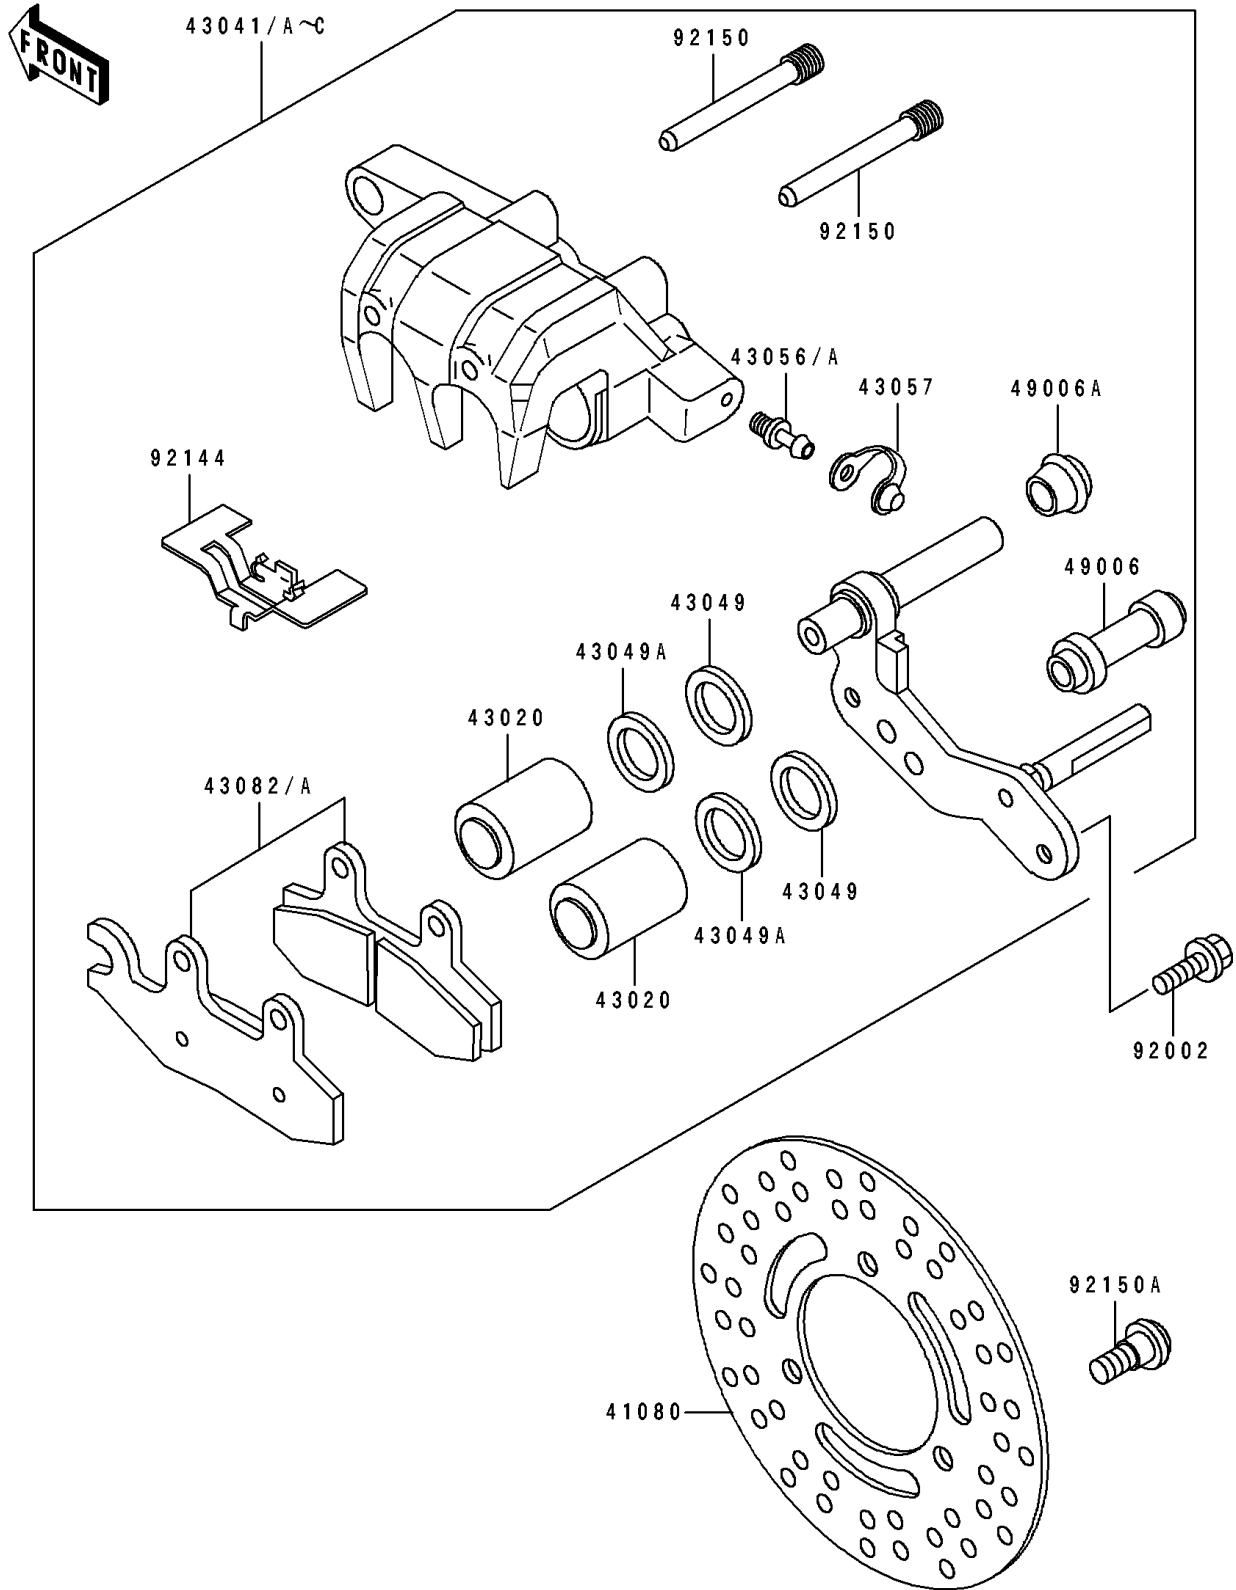

# 1995 Bayou 400 4X4 PARTS DIAGRAM

Front Brake

F2292

# 1995 Bayou 400 4X4 PARTS LIST

## Front Brake

ITEM NAME	PART NUMBER	QUANTITY
DISC,FR (Ref # 41080)	41080-1216	2
PISTON-COMP-BRAKE (Ref # 43020)	43020-1101	4
CALIPER-ASSY,FR,LH (Ref # 43041B)	43041-1518	1
CALIPER-ASSY,FR,RH (Ref # 43041C)	43041-1519	1
PACKING (Ref # 43049)	43049-1063	4
PACKING (Ref # 43049A)	43049-1064	4
BREATHER-BRAKE (Ref # 43056A)	43056-1055	2
CAP-BREATHER (Ref # 43057)	43057-1001	2
PAD-ASSY-BRAKE,FR,LH (Ref # 43082)	43082-1093	1
PAD-ASSY-BRAKE,FR,RH (Ref # 43082A)	43082-1094	1
BOOT,CALIPER (Ref # 49006)	49006-1088	2
BOOT,CALIPER (Ref # 49006A)	49006-1242	2
BOLT,FLANGED,8X13 (Ref # 92002)	92002-1737	4
SPRING,PAD (Ref # 92144)	92144-1319	2
BOLT (Ref # 92150)	92150-1144	4
BOLT,SOCKET,8X20 (Ref # 92150A)	92150-1760	6