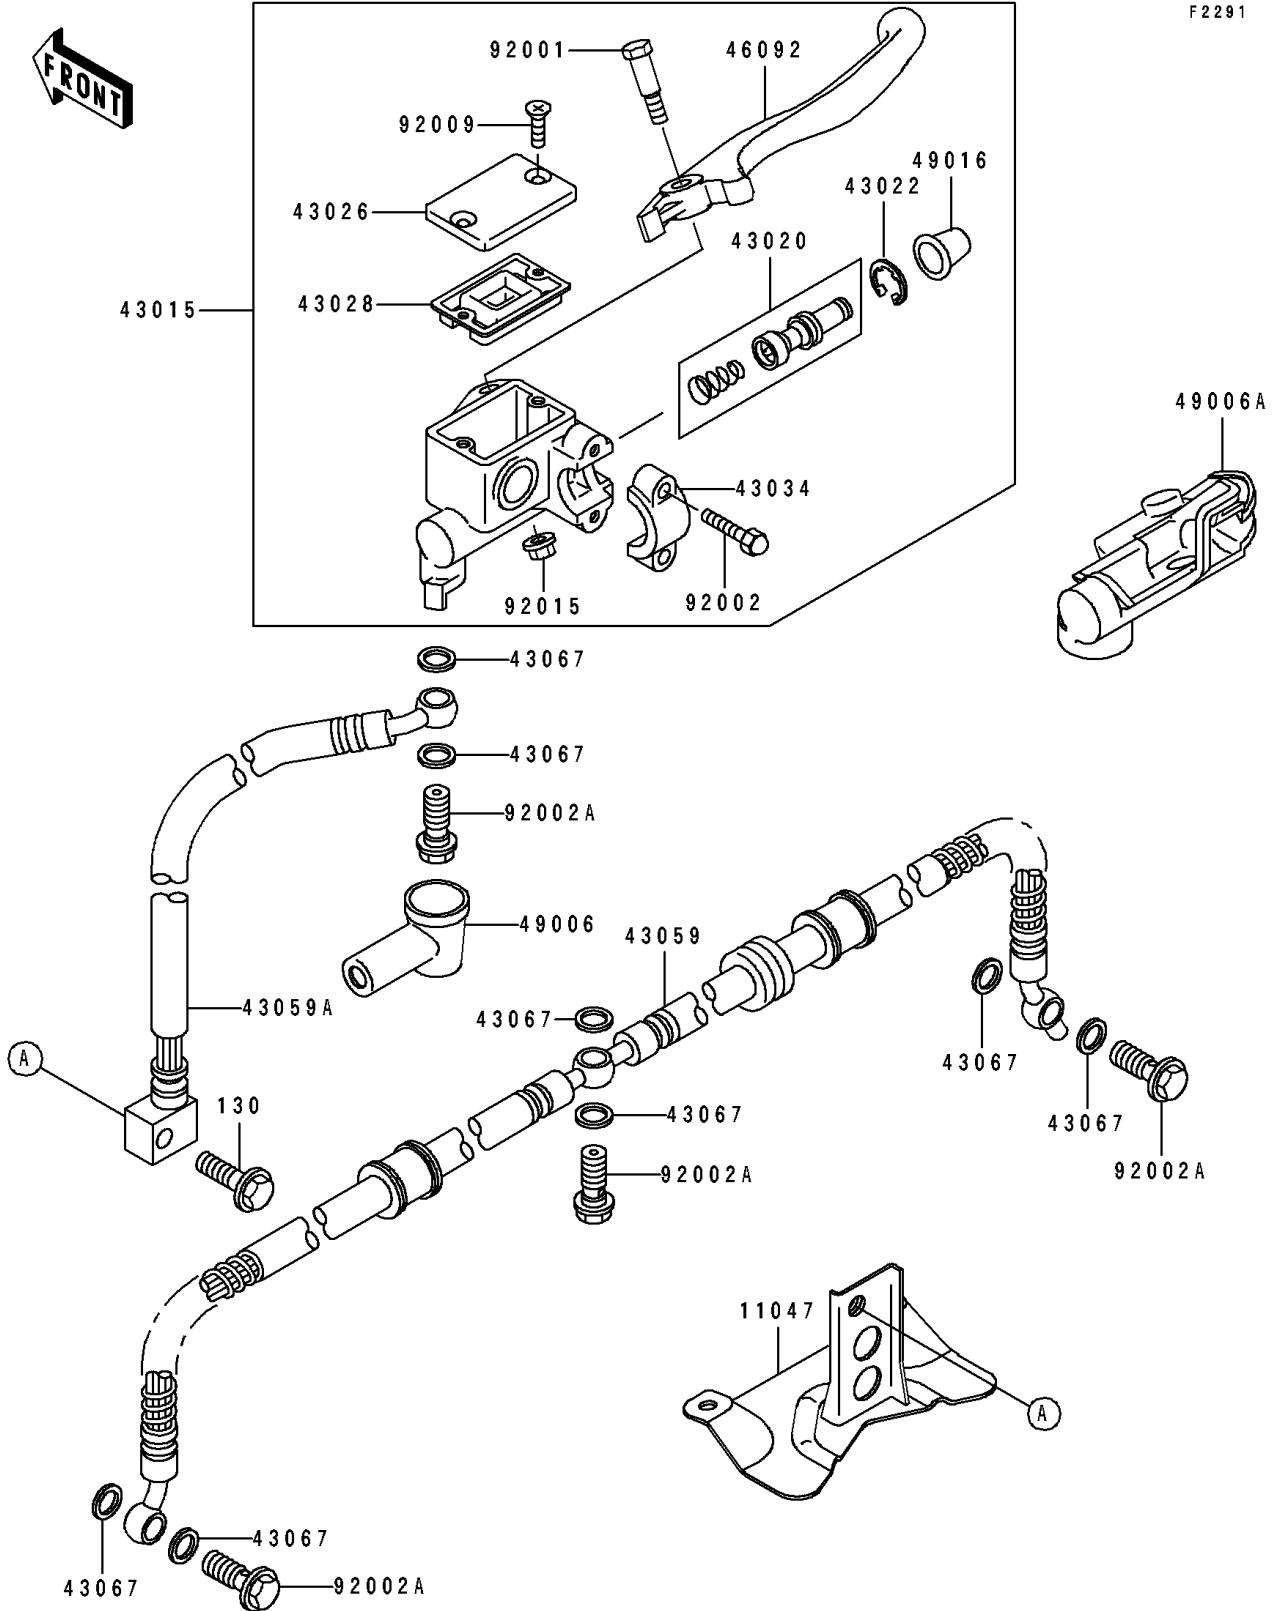

1995 Bayou 400 4X4 PARTS DIAGRAM

Front Master Cylinder

F2291

1995 Bayou 400 4X4 PARTS LIST

Front Master Cylinder

ITEM NAME	PART NUMBER	QUANTITY
BRACKET,HOSE&RADIATOR COVER (Ref # 11047)	11047-1583	1
CYLINDER-ASSY-MASTER,FR (Ref # 43015)	43015-1489	1
PISTON-COMP-BRAKE,FR (Ref # 43020)	43020-1056	1
STOPPER-BRAKE,PISTON (Ref # 43022)	43022-1010	1
CAP-BRAKE (Ref # 43026)	43026-1074	1
DIAPHRAGM (Ref # 43028)	43028-1061	1
HOLDER-BRAKE,MASTER CYLINDER (Ref # 43034)	43034-1016	1
HOSE-BRAKE,FR,LWR (Ref # 43059)	43059-1769	1
HOSE-BRAKE,FR,UPP (Ref # 43059A)	43059-1787	1
WASHER,10.5X15X1.5 (Ref # 43067)	43067-001	8
LEVER-GRIP,FRONT BRAKE (Ref # 46092)	46092-1136	1
BOOT,DUST (Ref # 49006)	49006-1040	1
BOOT,RH (Ref # 49006A)	49006-1198	1
COVER-SEAL,MASTER CYLINDER (Ref # 49016)	49016-1044	1
BOLT,FRONT BRAKE LEVER (Ref # 92001)	92001-1728	1
BOLT (Ref # 92002)	92002-1860	2
BOLT,OIL,L=23 (Ref # 92002A)	92002-1888	4
SCREW,4MM (Ref # 92009)	92009-1458	2
NUT,FLANGED,6MM,BLACK (Ref # 92015)	92015-1233	1
BOLT-FLANGED,8X25 (Ref # 130)	130B0825	1