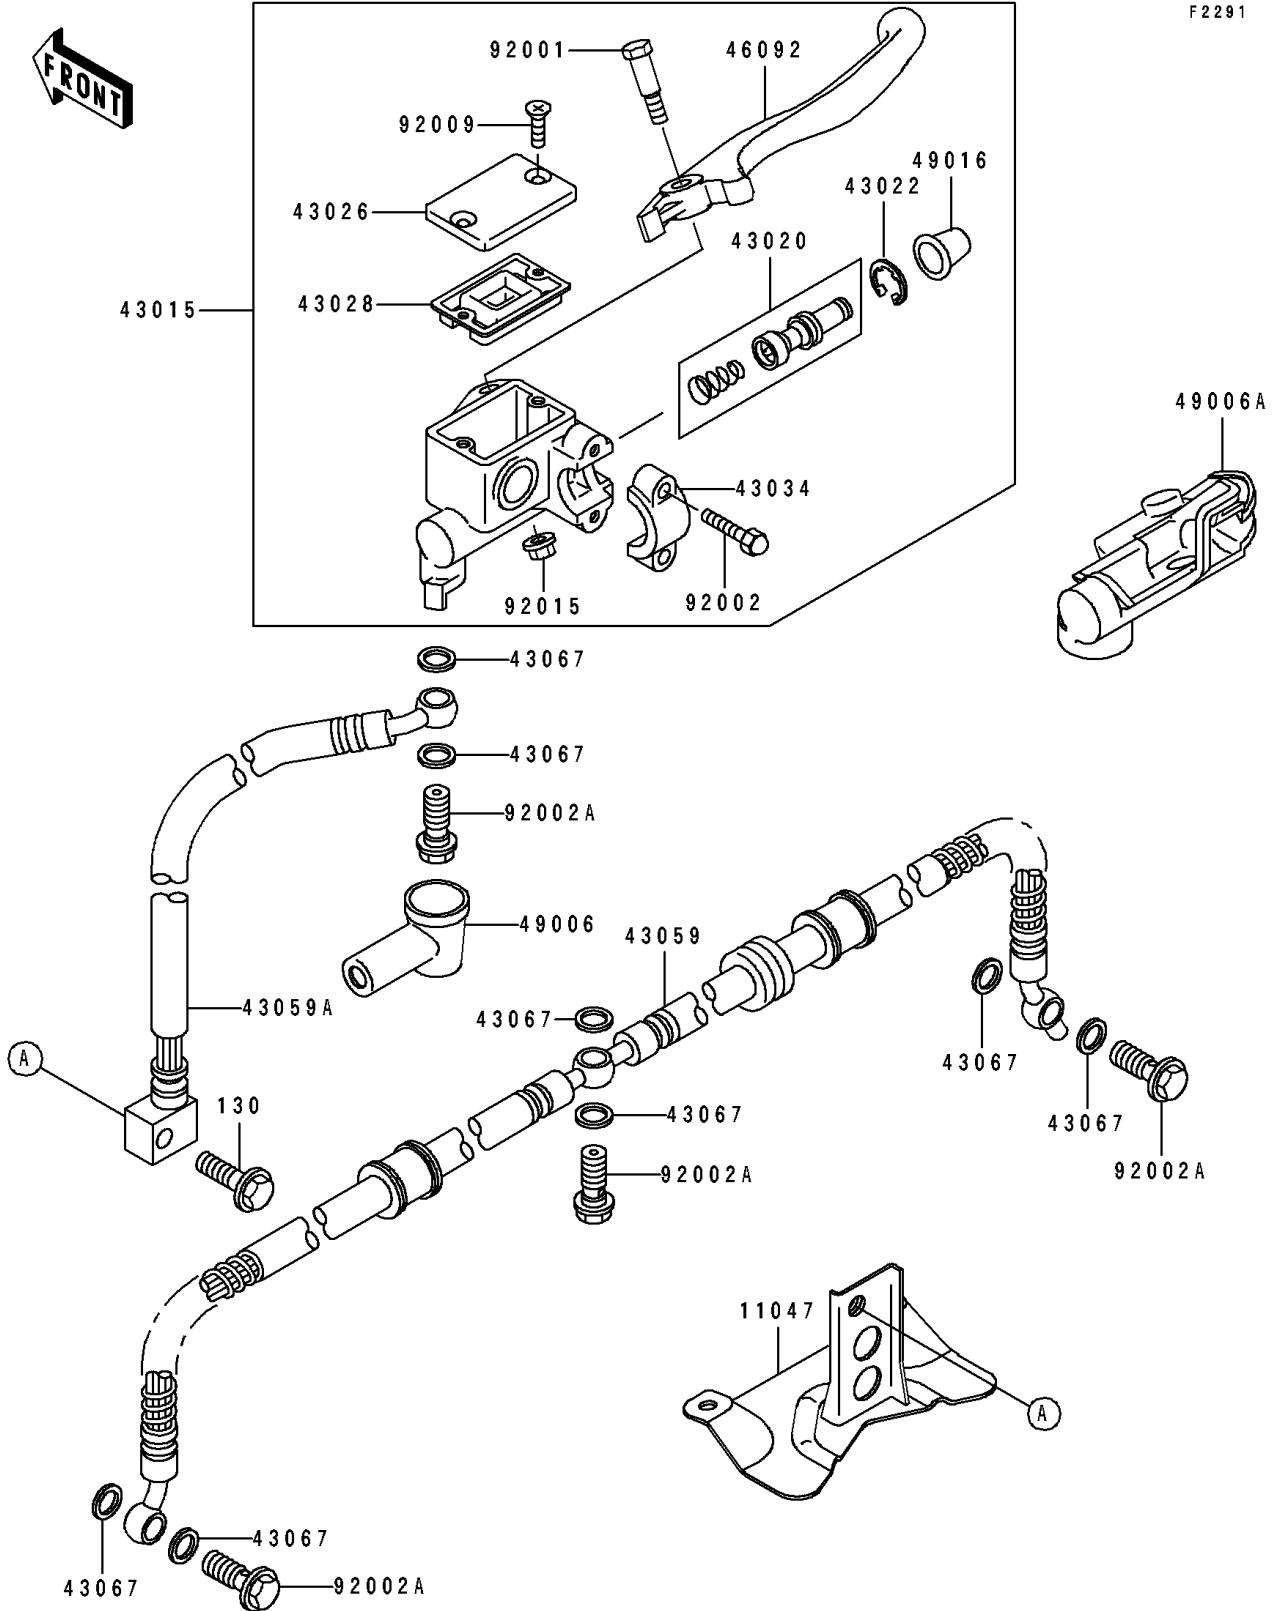

# 1994 Bayou 400 4X4 PARTS DIAGRAM

## Front Master Cylinder

F2291

# 1994 Bayou 400 4X4 PARTS LIST

## Front Master Cylinder

ITEM NAME	PART NUMBER	QUANTITY
BRACKET,HOSE&RADIATOR COVER (Ref # 11047)	11047-1583	1
CYLINDER-ASSY-MASTER,FR (Ref # 43015)	43015-1489	1
PISTON-COMP-BRAKE,FR (Ref # 43020)	43020-1056	1
STOPPER-BRAKE,PISTON (Ref # 43022)	43022-1010	1
CAP-BRAKE (Ref # 43026)	43026-1074	1
DIAPHRAGM (Ref # 43028)	43028-1061	1
HOLDER-BRAKE,MASTER CYLINDER (Ref # 43034)	43034-1016	1
HOSE-BRAKE,FR,LWR (Ref # 43059)	43059-1769	1
HOSE-BRAKE,FR,UPP (Ref # 43059A)	43059-1787	1
WASHER,10.5X15X1.5 (Ref # 43067)	43067-001	8
LEVER-GRIP,FRONT BRAKE (Ref # 46092)	46092-1136	1
BOOT,DUST (Ref # 49006)	49006-1040	1
BOOT,RH (Ref # 49006A)	49006-1198	1
COVER-SEAL,MASTER CYLINDER (Ref # 49016)	49016-1044	1
BOLT,FRONT BRAKE LEVER (Ref # 92001)	92001-1728	1
BOLT (Ref # 92002)	92002-1860	2
BOLT,OIL,L=23 (Ref # 92002A)	92002-1888	4
SCREW,4MM (Ref # 92009)	92009-1458	2
NUT,FLANGED,6MM,BLACK (Ref # 92015)	92015-1233	1
BOLT-FLANGED,8X25 (Ref # 130)	130B0825	1