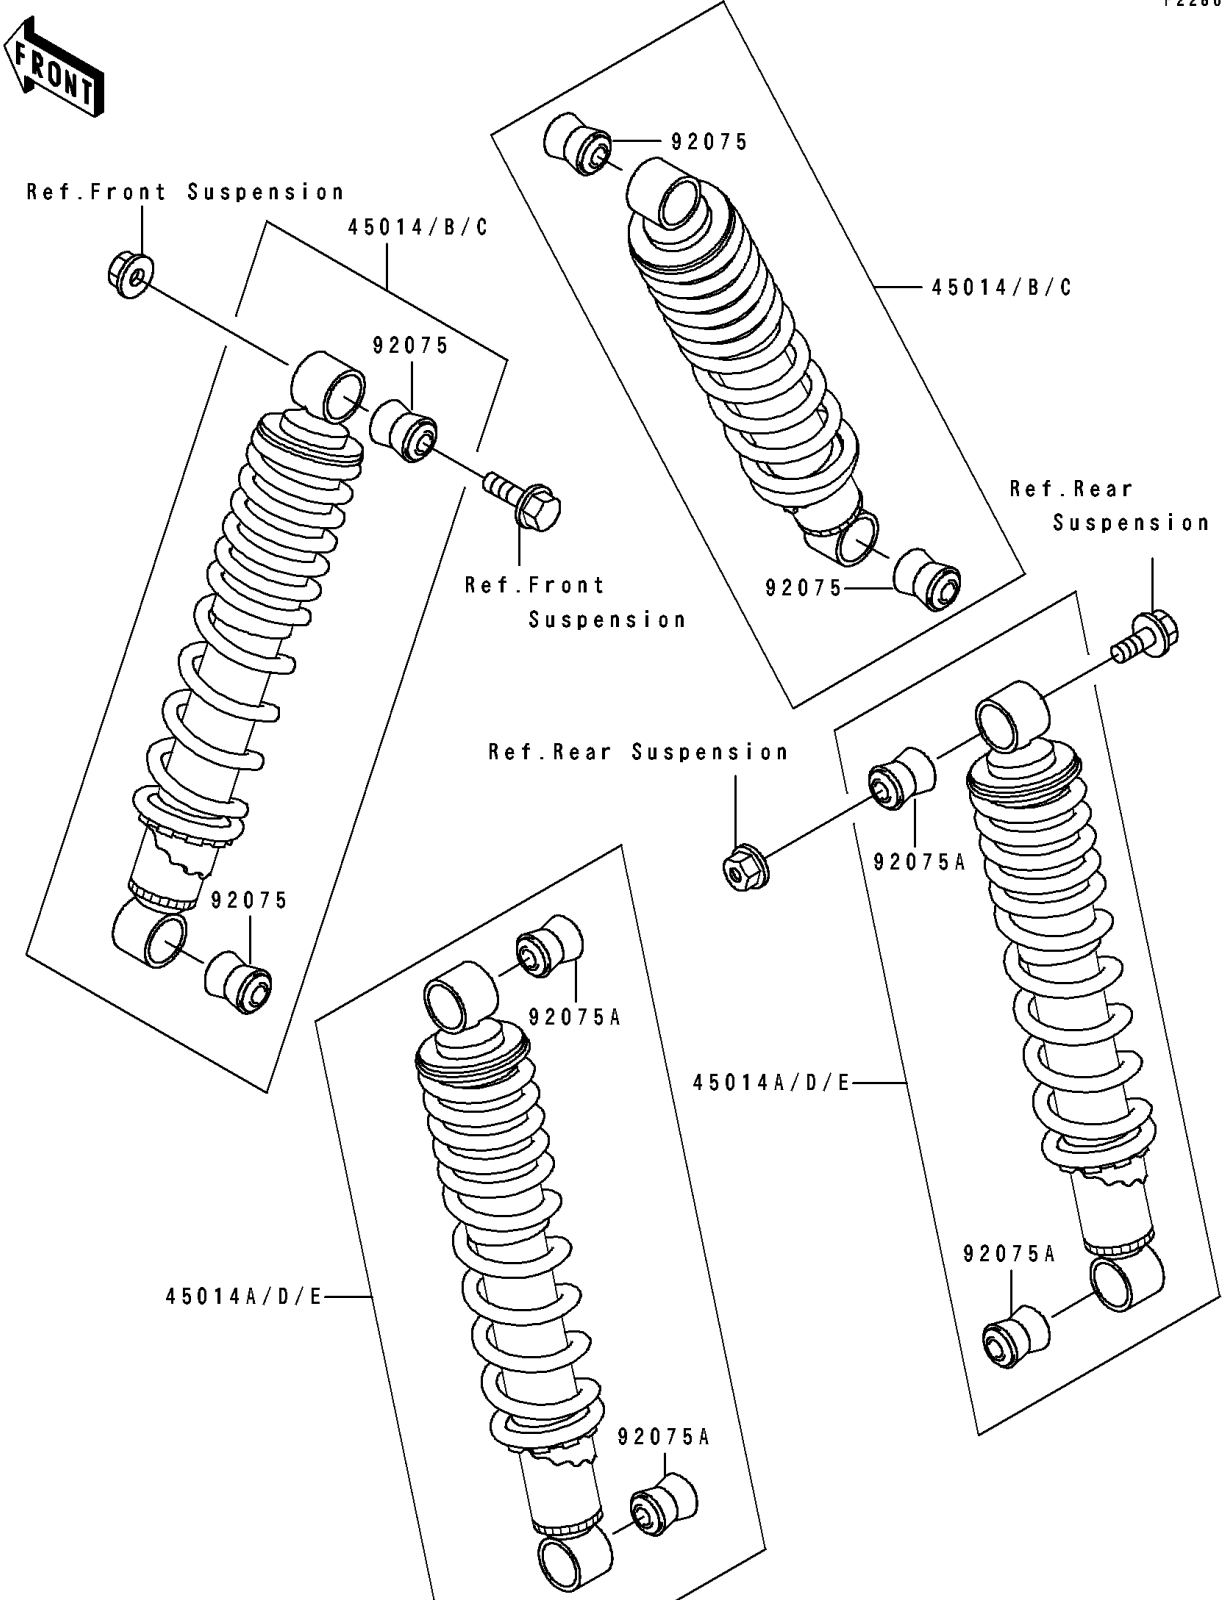

1995 Bayou 400 4X4 PARTS DIAGRAM

Shock Absorber(s)

F2280

1995 Bayou 400 4X4 PARTS LIST

Shock Absorber(s)

ITEM NAME	PART NUMBER	QUANTITY
SHOCKABSORBER,FR (Ref # 45014B)	45014-1588	2
SHOCKABSORBER,RR (Ref # 45014D)	45014-1589	2
DAMPER,SHOCKABSORBER (Ref # 92075)	92075-1783	4
DAMPER,SHOCKABSORBER (Ref # 92075A)	92075-1784	4