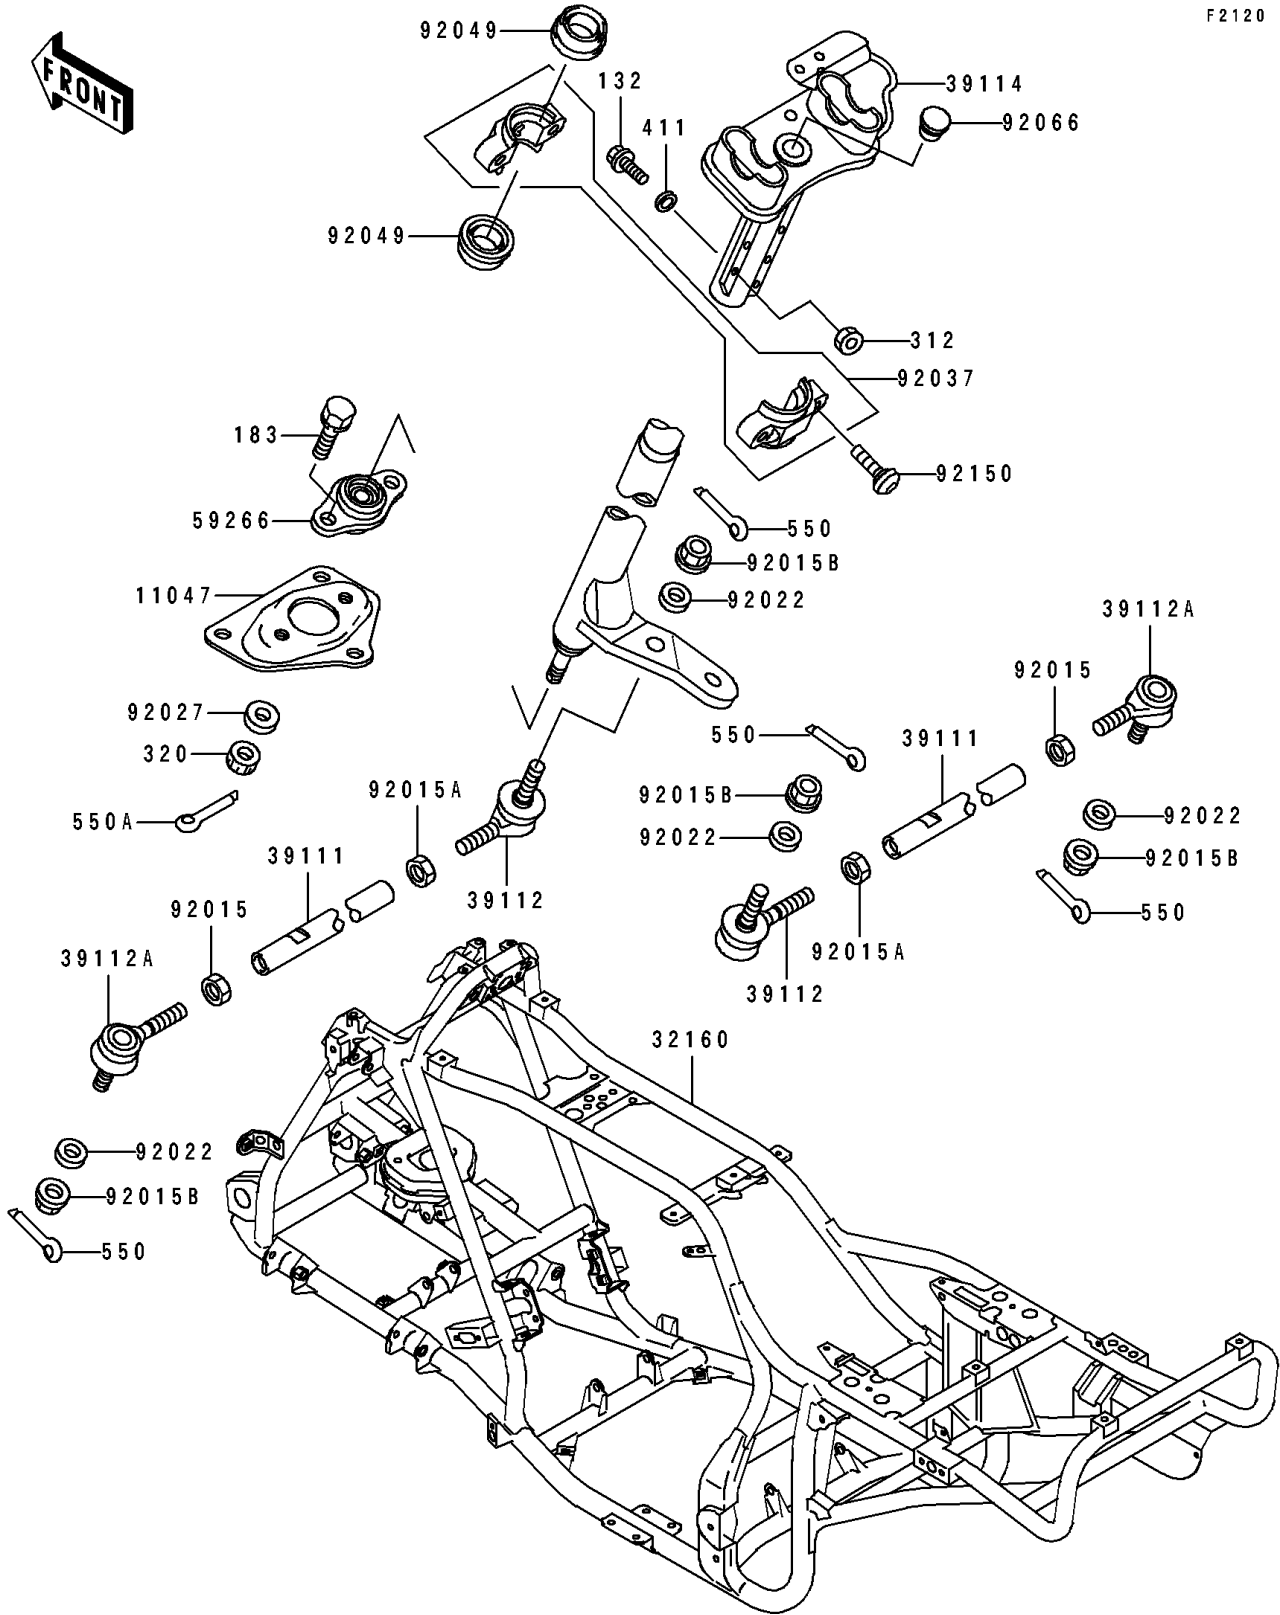

1995 Bayou 400 4X4 PARTS DIAGRAM

Frame

F2120

1995 Bayou 400 4X4 PARTS LIST

Frame

ITEM NAME	PART NUMBER	QUANTITY
BRACKET,STEERING SHAFT,UPP (Ref # 11047)	11047-1581	1
FRAME-COMP (Ref # 32160)	32160-1218	1
ROD-TIE (Ref # 39111)	39111-1090	2
RODEND-TIE (Ref # 39112)	39112-1063	2
RODEND-TIE (Ref # 39112A)	39112-1064	2
SHAFT-COMP-STRG (Ref # 39114)	39114-1071	1
JOINT-BALL (Ref # 59266)	59266-1066	1
NUT,LOCK,10MM (Ref # 92015)	92015-1460	2
NUT,LOCK,10MM (Ref # 92015A)	92015-1494	2
NUT,LOCK,FLANGED,10MM (Ref # 92015B)	92015-1717	4
WASHER,10.5X20X1 (Ref # 92022)	92022-239	4
COLLAR,10X21.3X7 (Ref # 92027)	92027-1817	1
CLAMP,STEERING SHAFT (Ref # 92037)	92037-1975	1
SEAL-OIL,SR7 25 34 7.8 NS (Ref # 92049)	92049-1278	2
PLUG (Ref # 92066)	92066-1220	1
BOLT (Ref # 92150)	92150-1058	2
BOLT-FLANGED-SMALL (Ref # 132)	132J0612	2
BOLT-UPSET-WS-SMALL (Ref # 183)	183G0820	5
NUT-HEX,6MM,BLACK (Ref # 312)	312C0600	2
NUT-CASTLE (Ref # 320)	320H1000	1
WASHER-PLAIN,6MM (Ref # 411)	411B0600	AR
PIN-COTTER,2.0X15 (Ref # 550)	550D2015	4
PIN-COTTER,2.5X18 (Ref # 550A)	550D2518	1