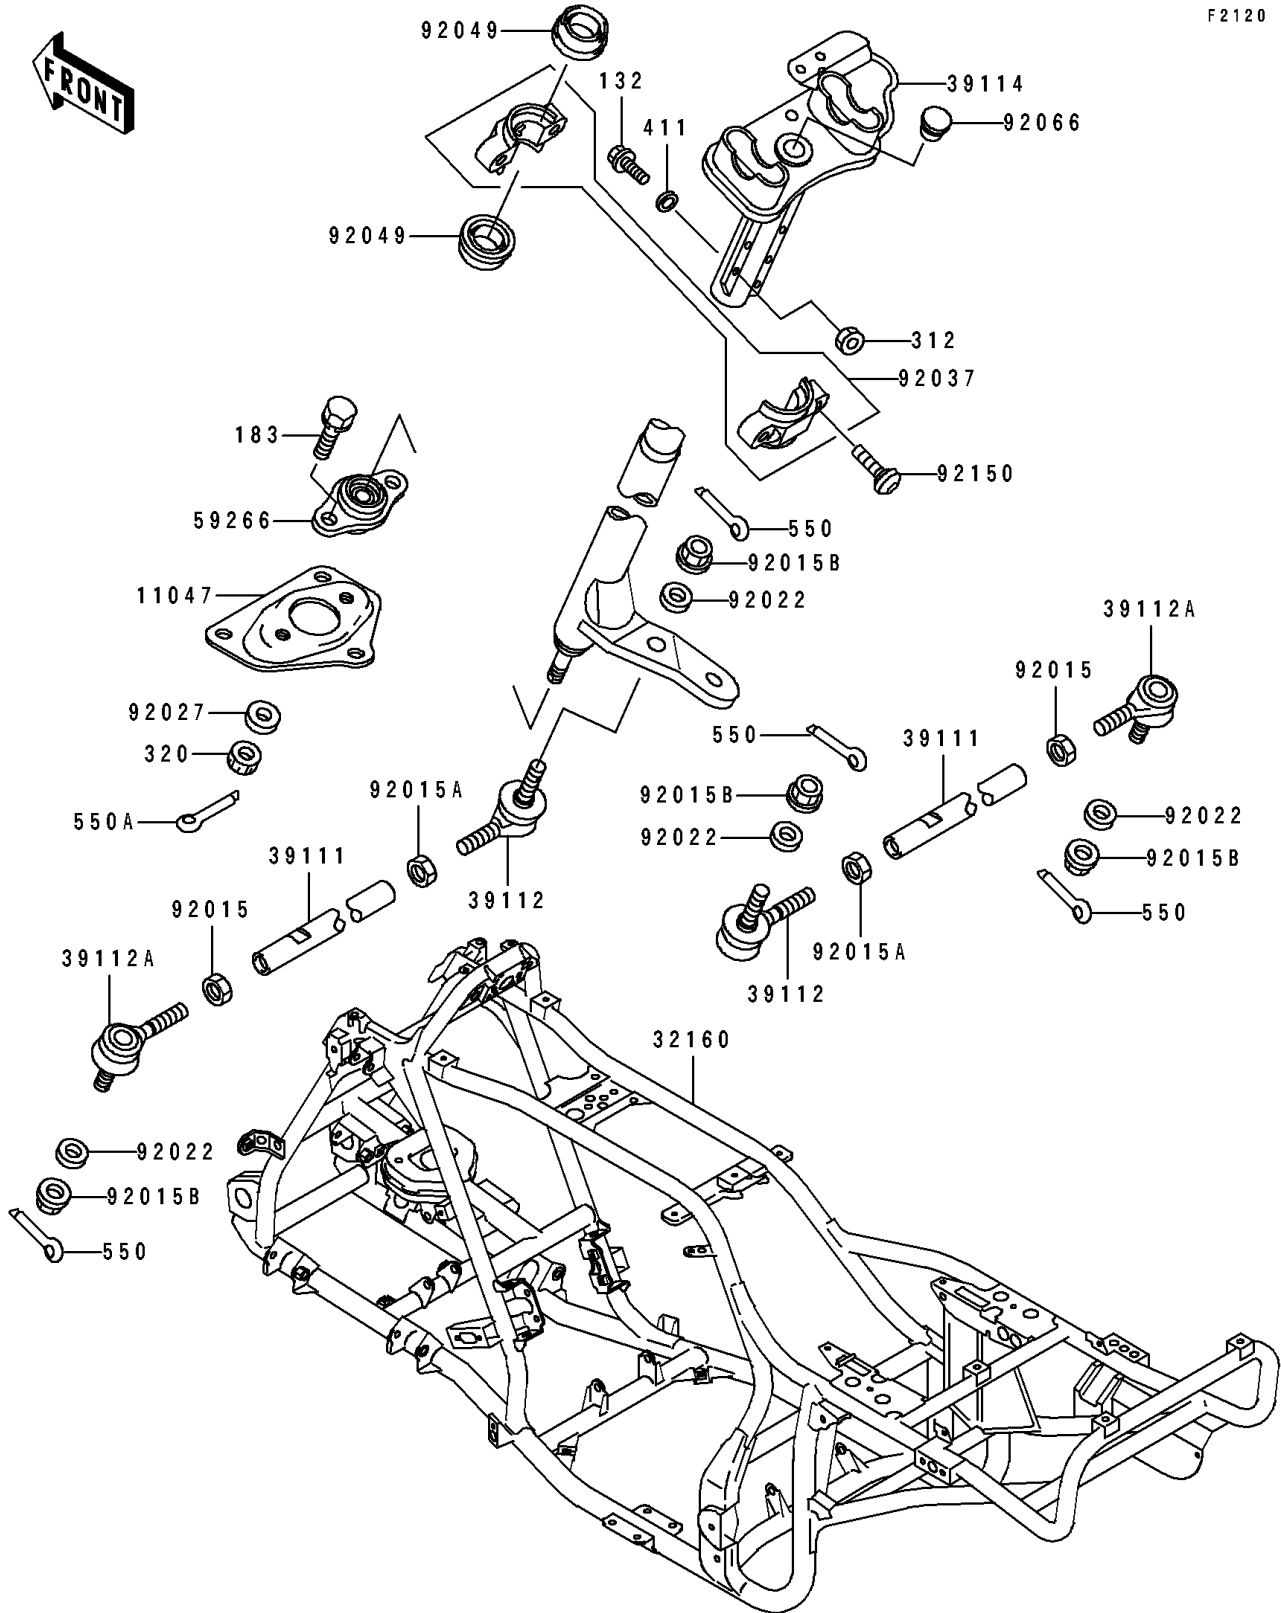

# 1994 Bayou 400 4X4 PARTS DIAGRAM

Frame

F2120

# 1994 Bayou 400 4X4 PARTS LIST

Frame

ITEM NAME	PART NUMBER	QUANTITY
-----------	-------------	----------