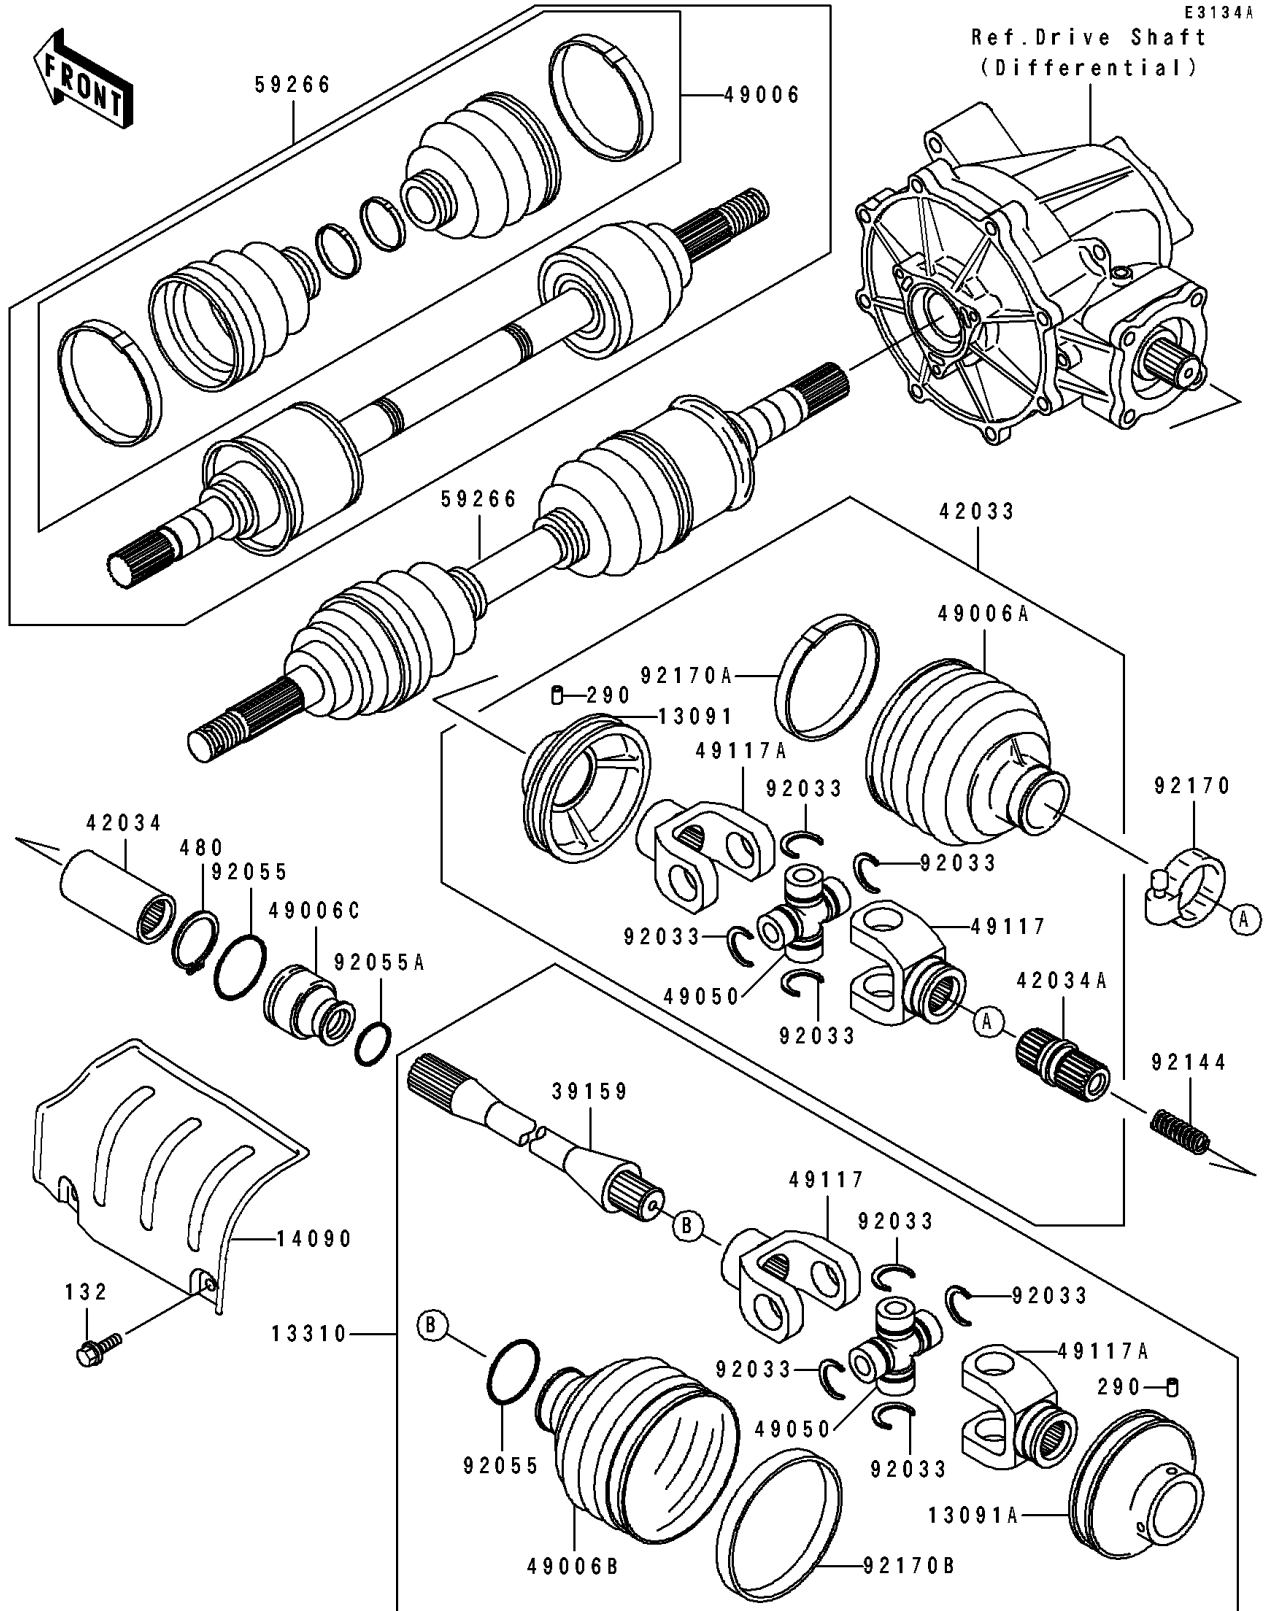

# 1995 Bayou 400 4X4 PARTS DIAGRAM

Drive Shaft(Front)(KLF400-B3)

# 1995 Bayou 400 4X4 PARTS LIST

Drive Shaft(Front)(KLF400-B3)

ITEM NAME	PART NUMBER	QUANTITY
-----------	-------------	----------