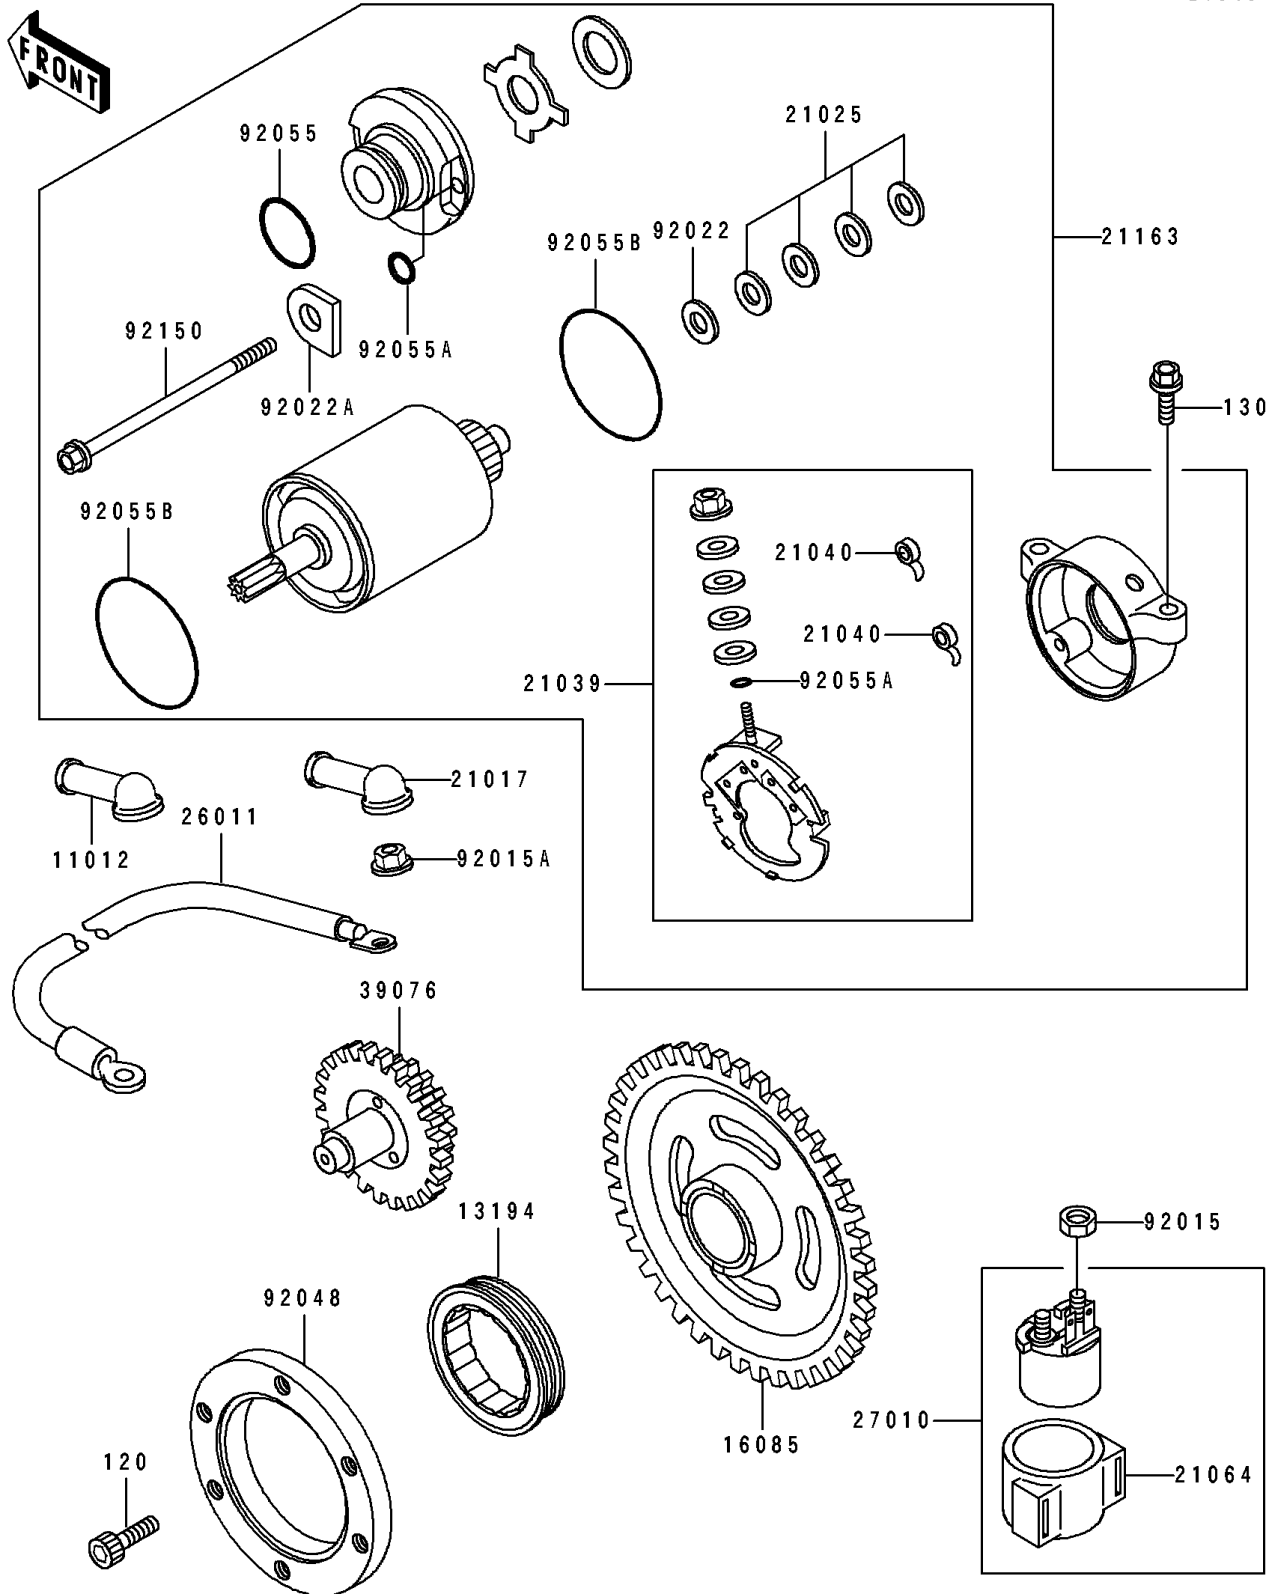

1994 Bayou 400 4X4 PARTS DIAGRAM

Starter Motor

E1840

1994 Bayou 400 4X4 PARTS LIST

Starter Motor

ITEM NAME	PART NUMBER	QUANTITY
-----------	-------------	----------