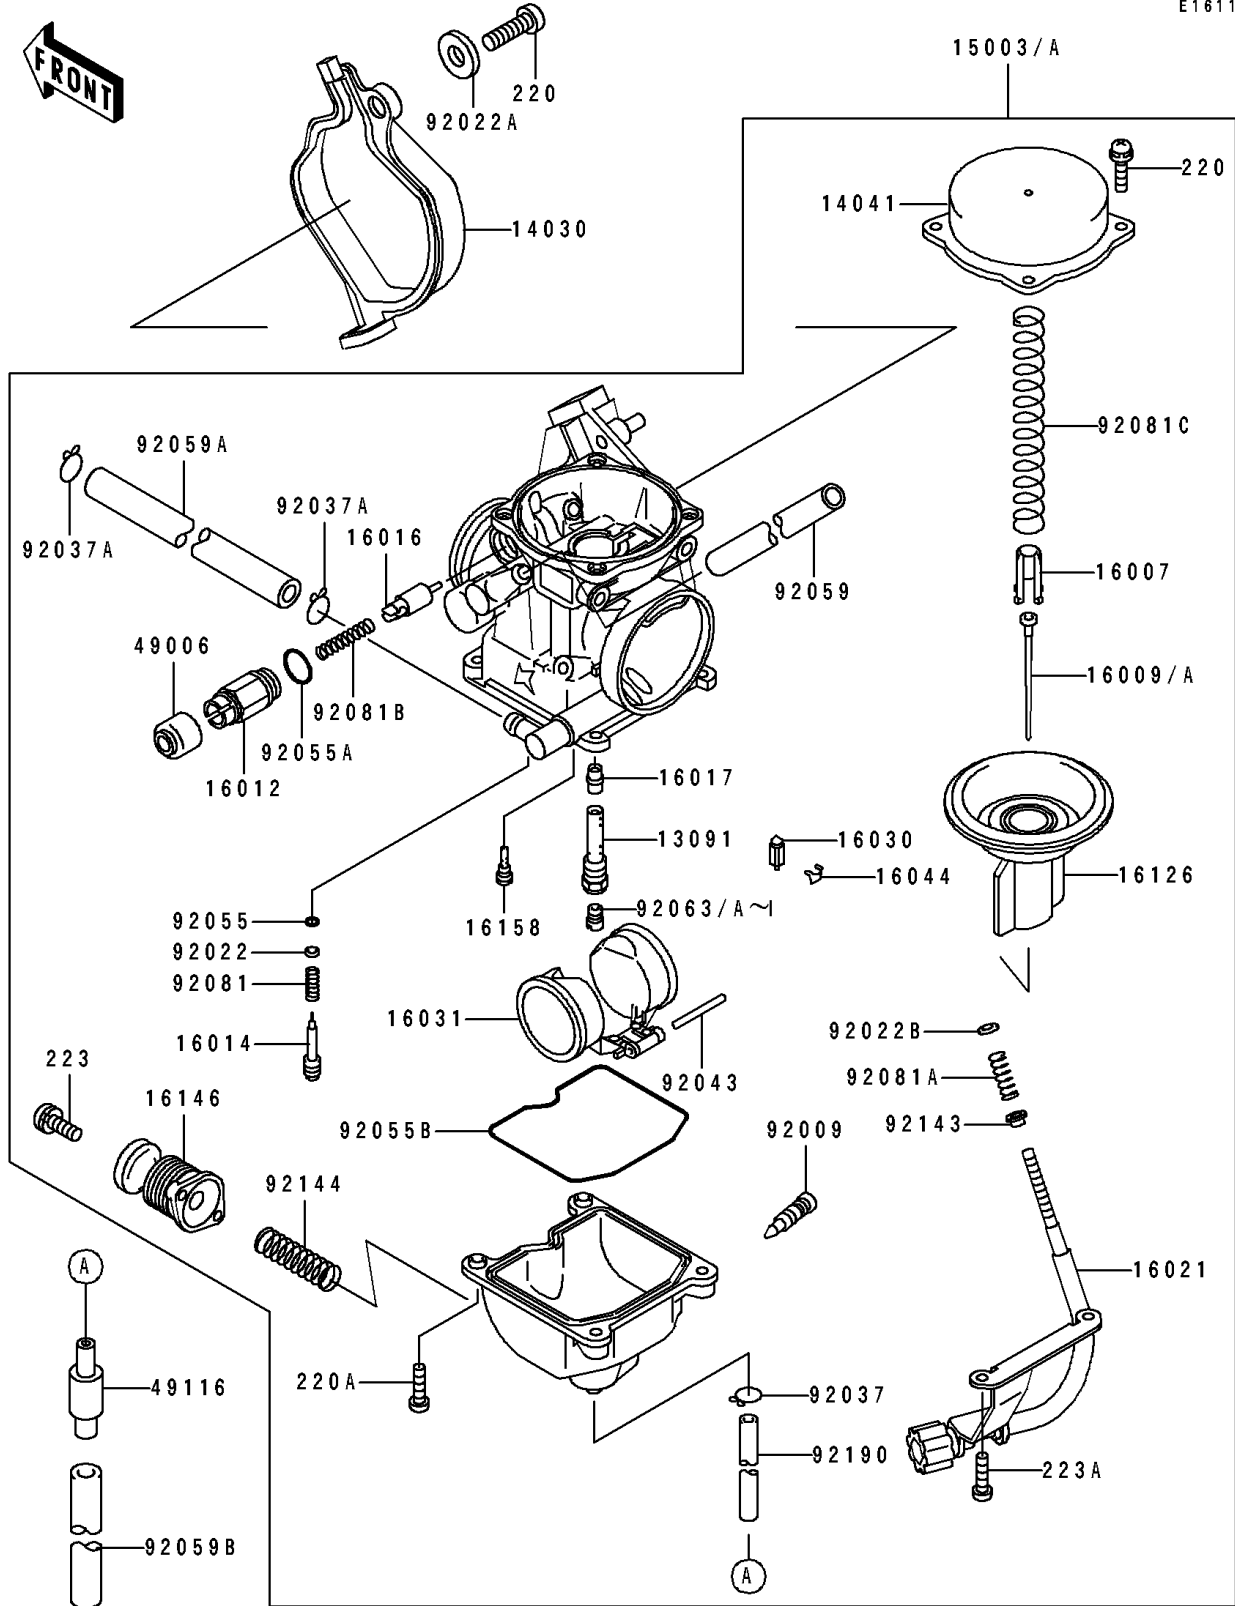

# 1995 Bayou 400 4X4 PARTS DIAGRAM

Carburetor

E1611

# 1995 Bayou 400 4X4 PARTS LIST

Carburetor

ITEM NAME	PART NUMBER	QUANTITY
-----------	-------------	----------