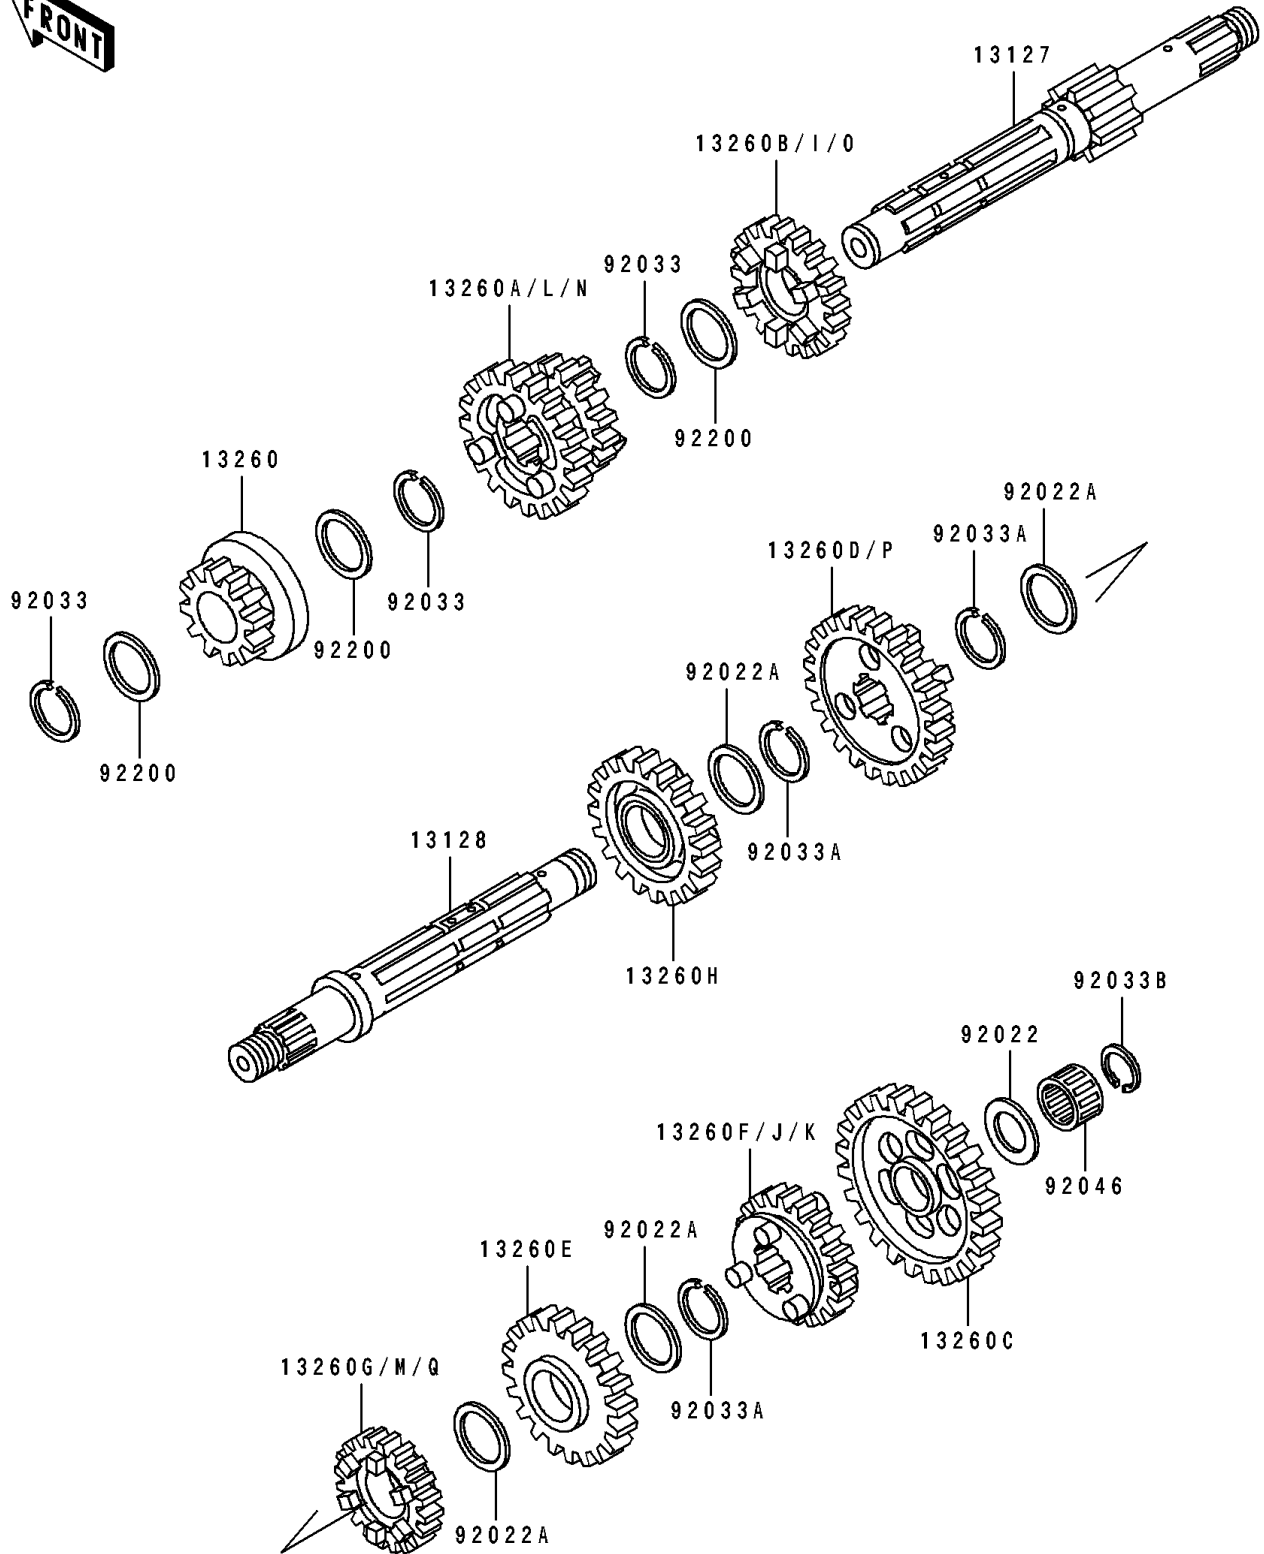

1994 Bayou 400 4X4 PARTS DIAGRAM

Transmission

E1361

1994 Bayou 400 4X4 PARTS LIST

Transmission

ITEM NAME	PART NUMBER	QUANTITY
-----------	-------------	----------