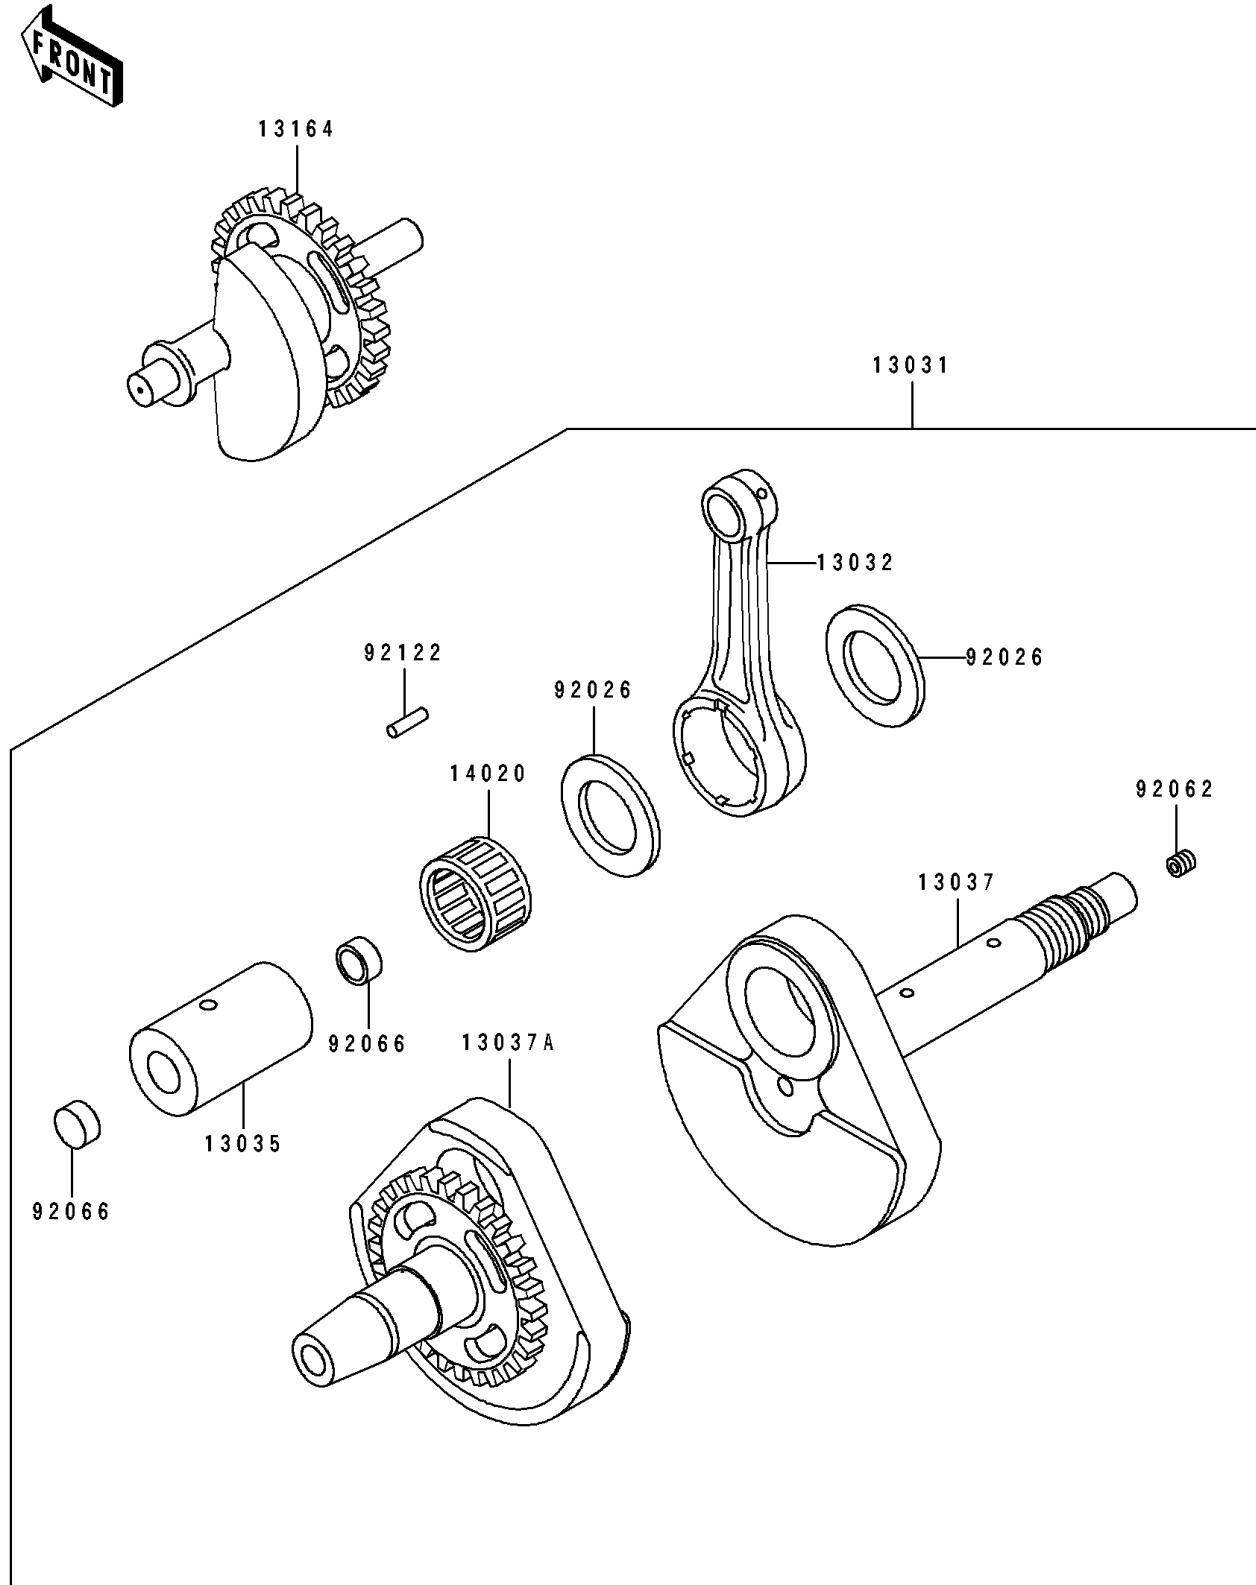

1995 Bayou 400 4X4 PARTS DIAGRAM

Crankshaft

E1321

1995 Bayou 400 4X4 PARTS LIST

Crankshaft

ITEM NAME	PART NUMBER	QUANTITY
CRANKSHAFT-COMP (Ref # 13031)	13031-1364	1
ROD-CONNECTING (Ref # 13032)	13032-1180	1
PIN-CRANK (Ref # 13035)	13035-1078	1
CRANKSHAFT,RH (Ref # 13037)	13037-1464	1
CRANKSHAFT,LH (Ref # 13037A)	13037-5081	1
BALANCER-COMP (Ref # 13164)	13164-1006	1
RETAINER (Ref # 14020)	14020-1094	1
SPACER,38X58X1.5 (Ref # 92026)	92026-1204	2
NOZZLE,8X8,SILVER (Ref # 92062)	92062-1082	1
PLUG (Ref # 92066)	92066-1154	2
ROLLER,B6 (Ref # 92122)	92122-1163	19